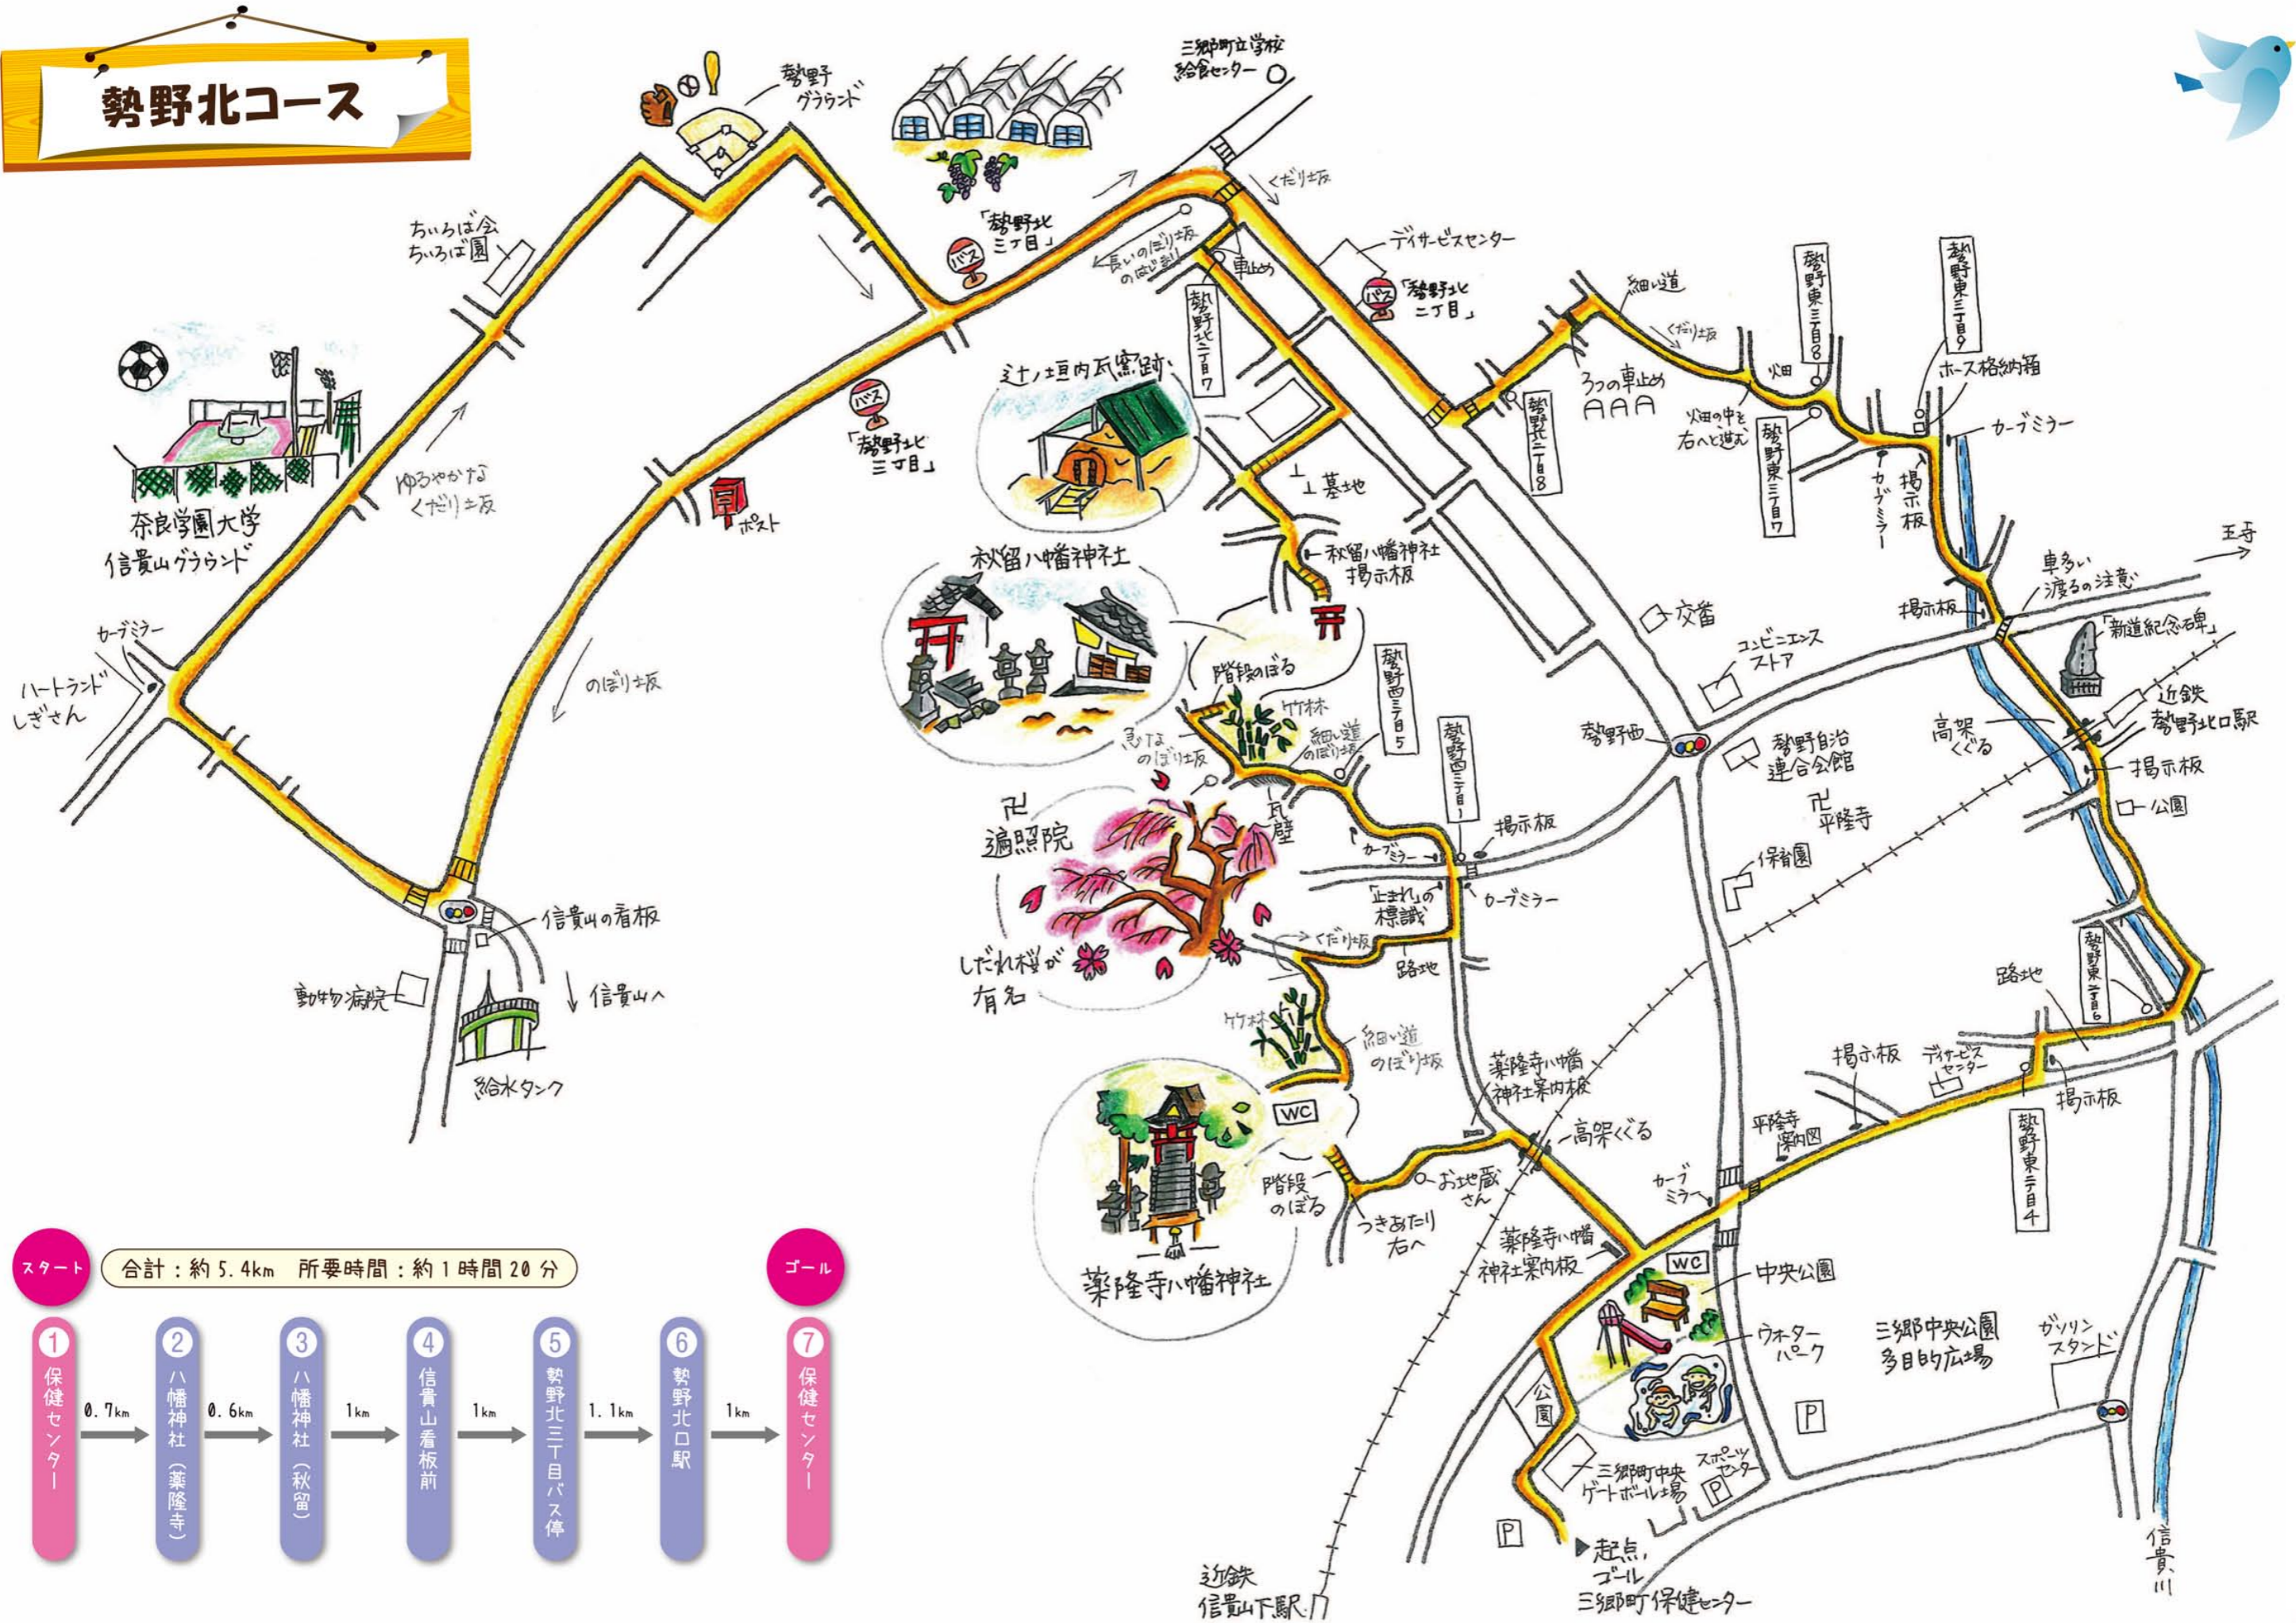

勢野北コース

- スタート 合計：約 5.4km 所要時間：約 1時間 20分 ゴール
- 1 保健センター (0.7km)
 - 2 八幡神社 (薬隆寺) (0.6km)
 - 3 八幡神社 (秋留) (1km)
 - 4 信貴山看板前 (1km)
 - 5 勢野北三丁目バス停 (1.1km)
 - 6 勢野北口駅 (1km)
 - 7 保健センター