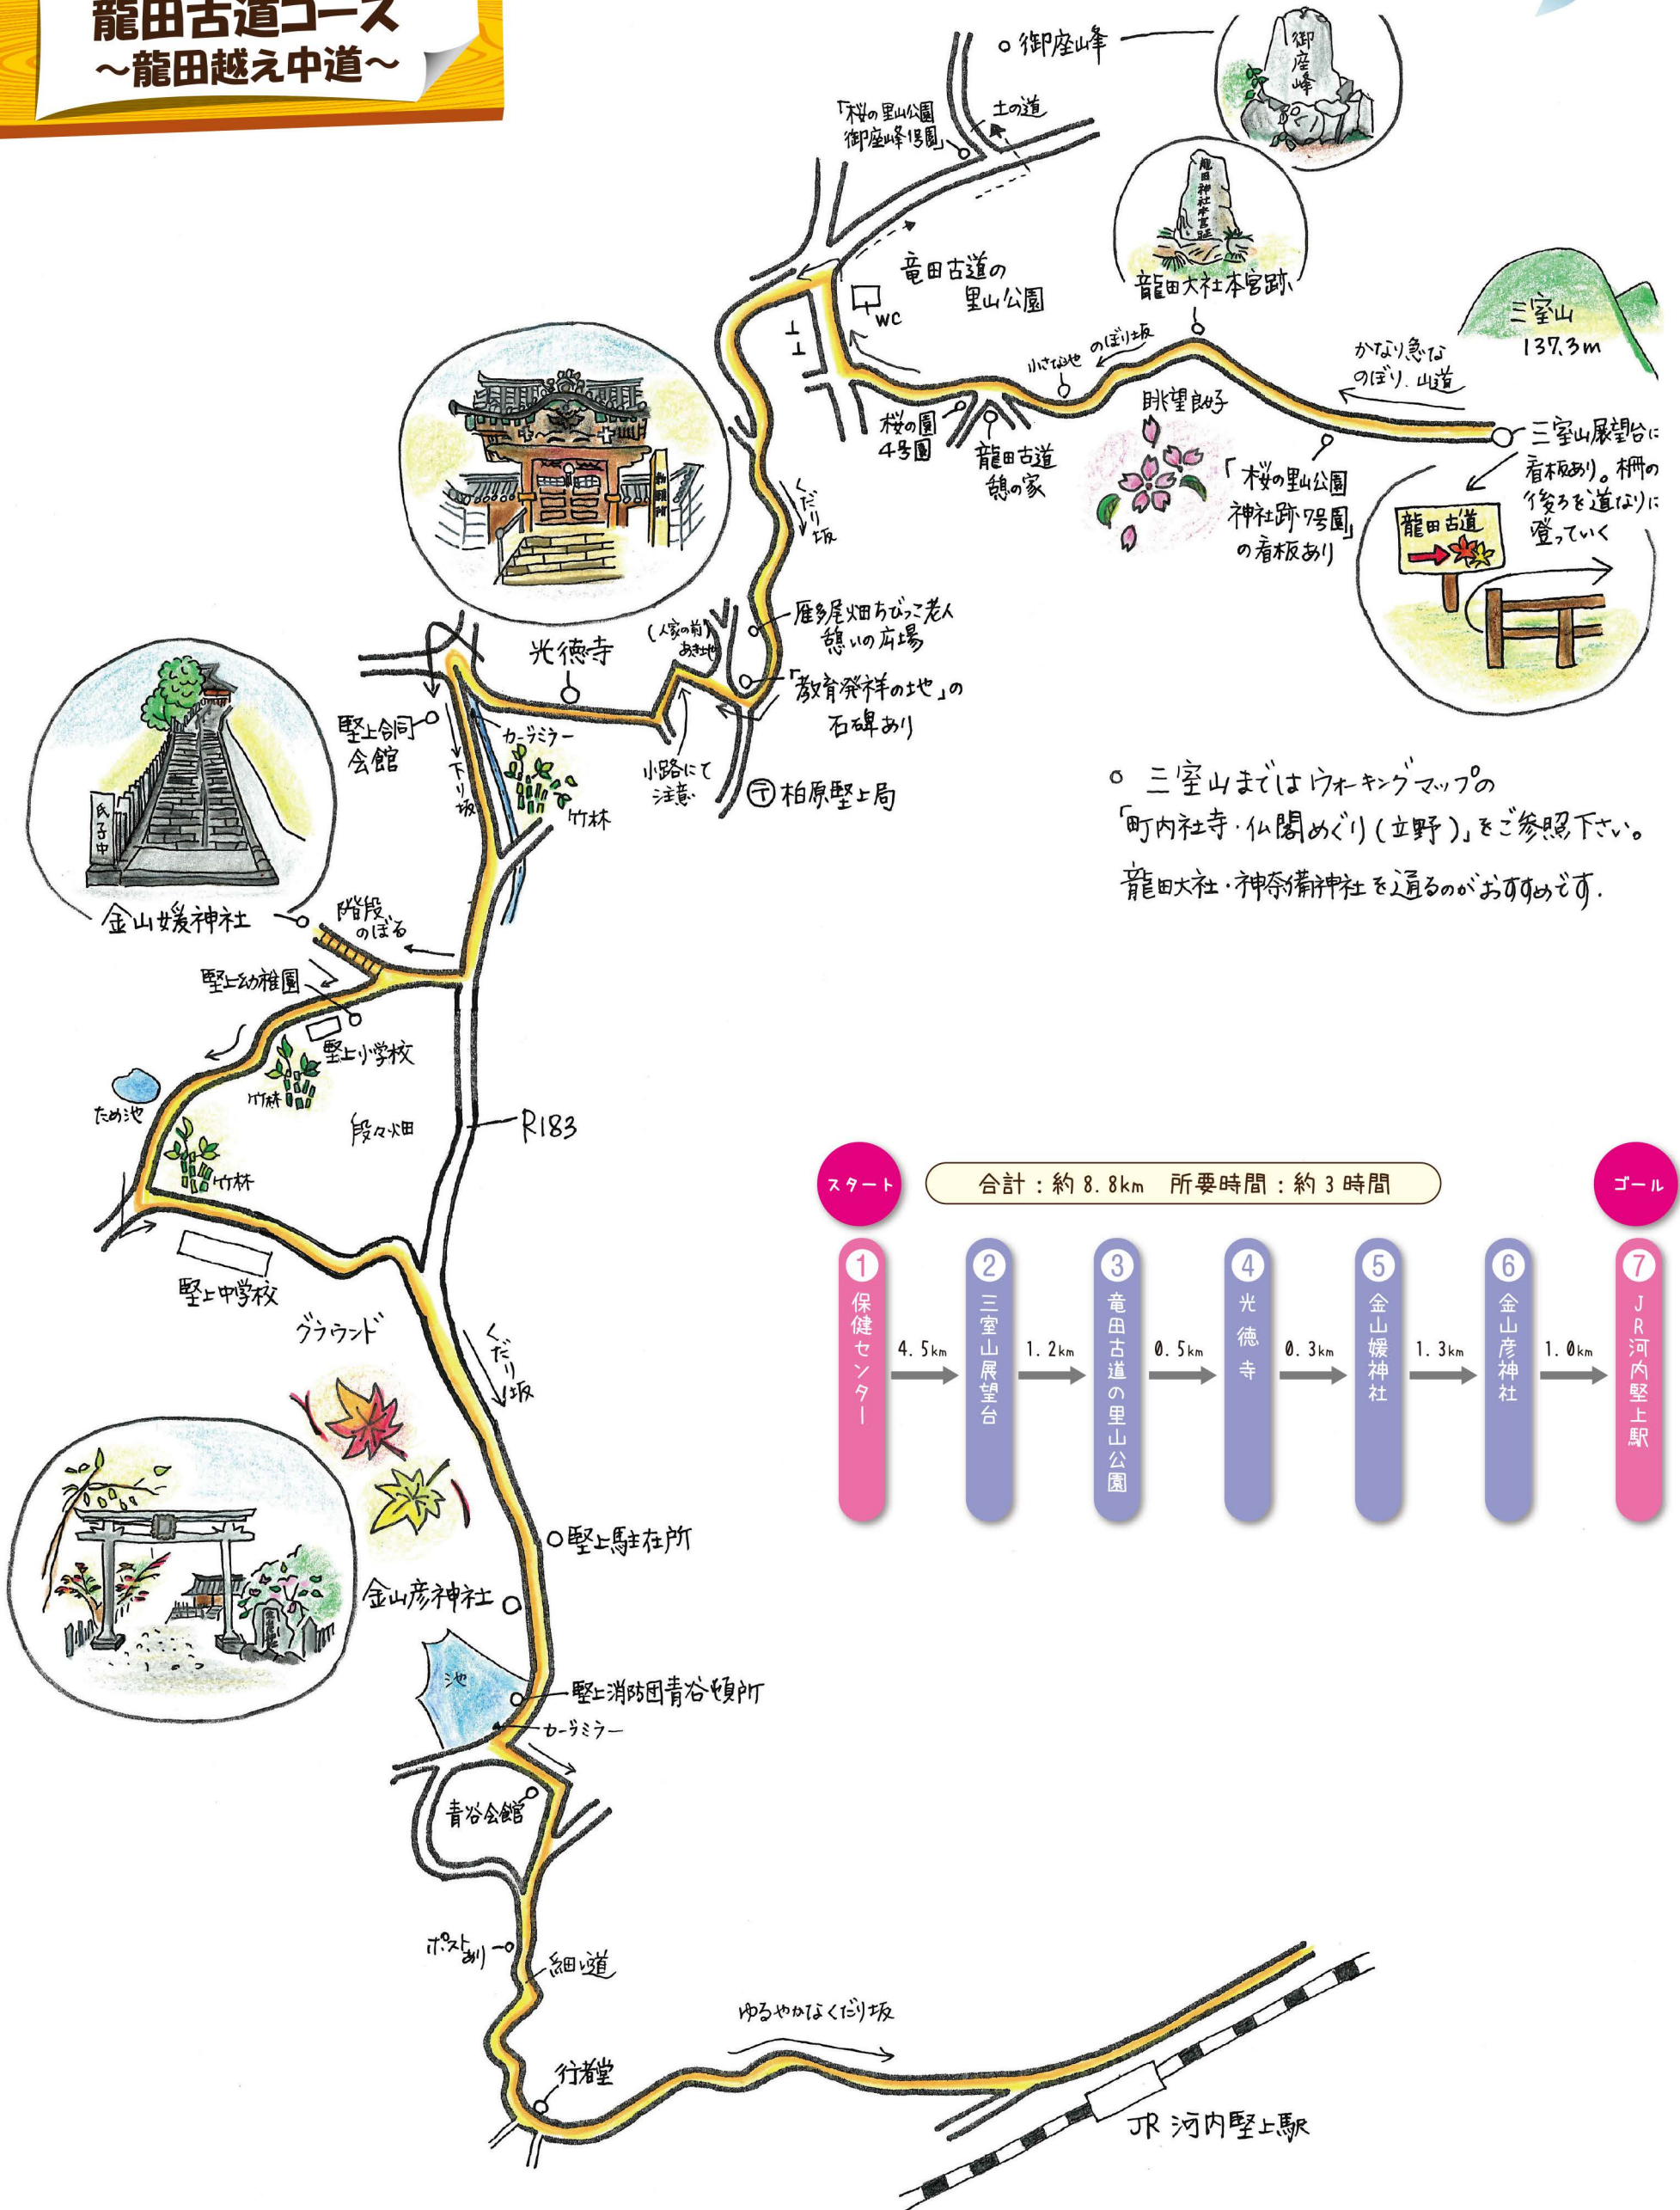

龍田古道コース ～龍田越え中道～

○ 三室山まではウォーキングマップの「町内社寺・仏閣めぐり(立野)」をご参照下さい。龍田神社・神奈備神社を通るのおおきめです。