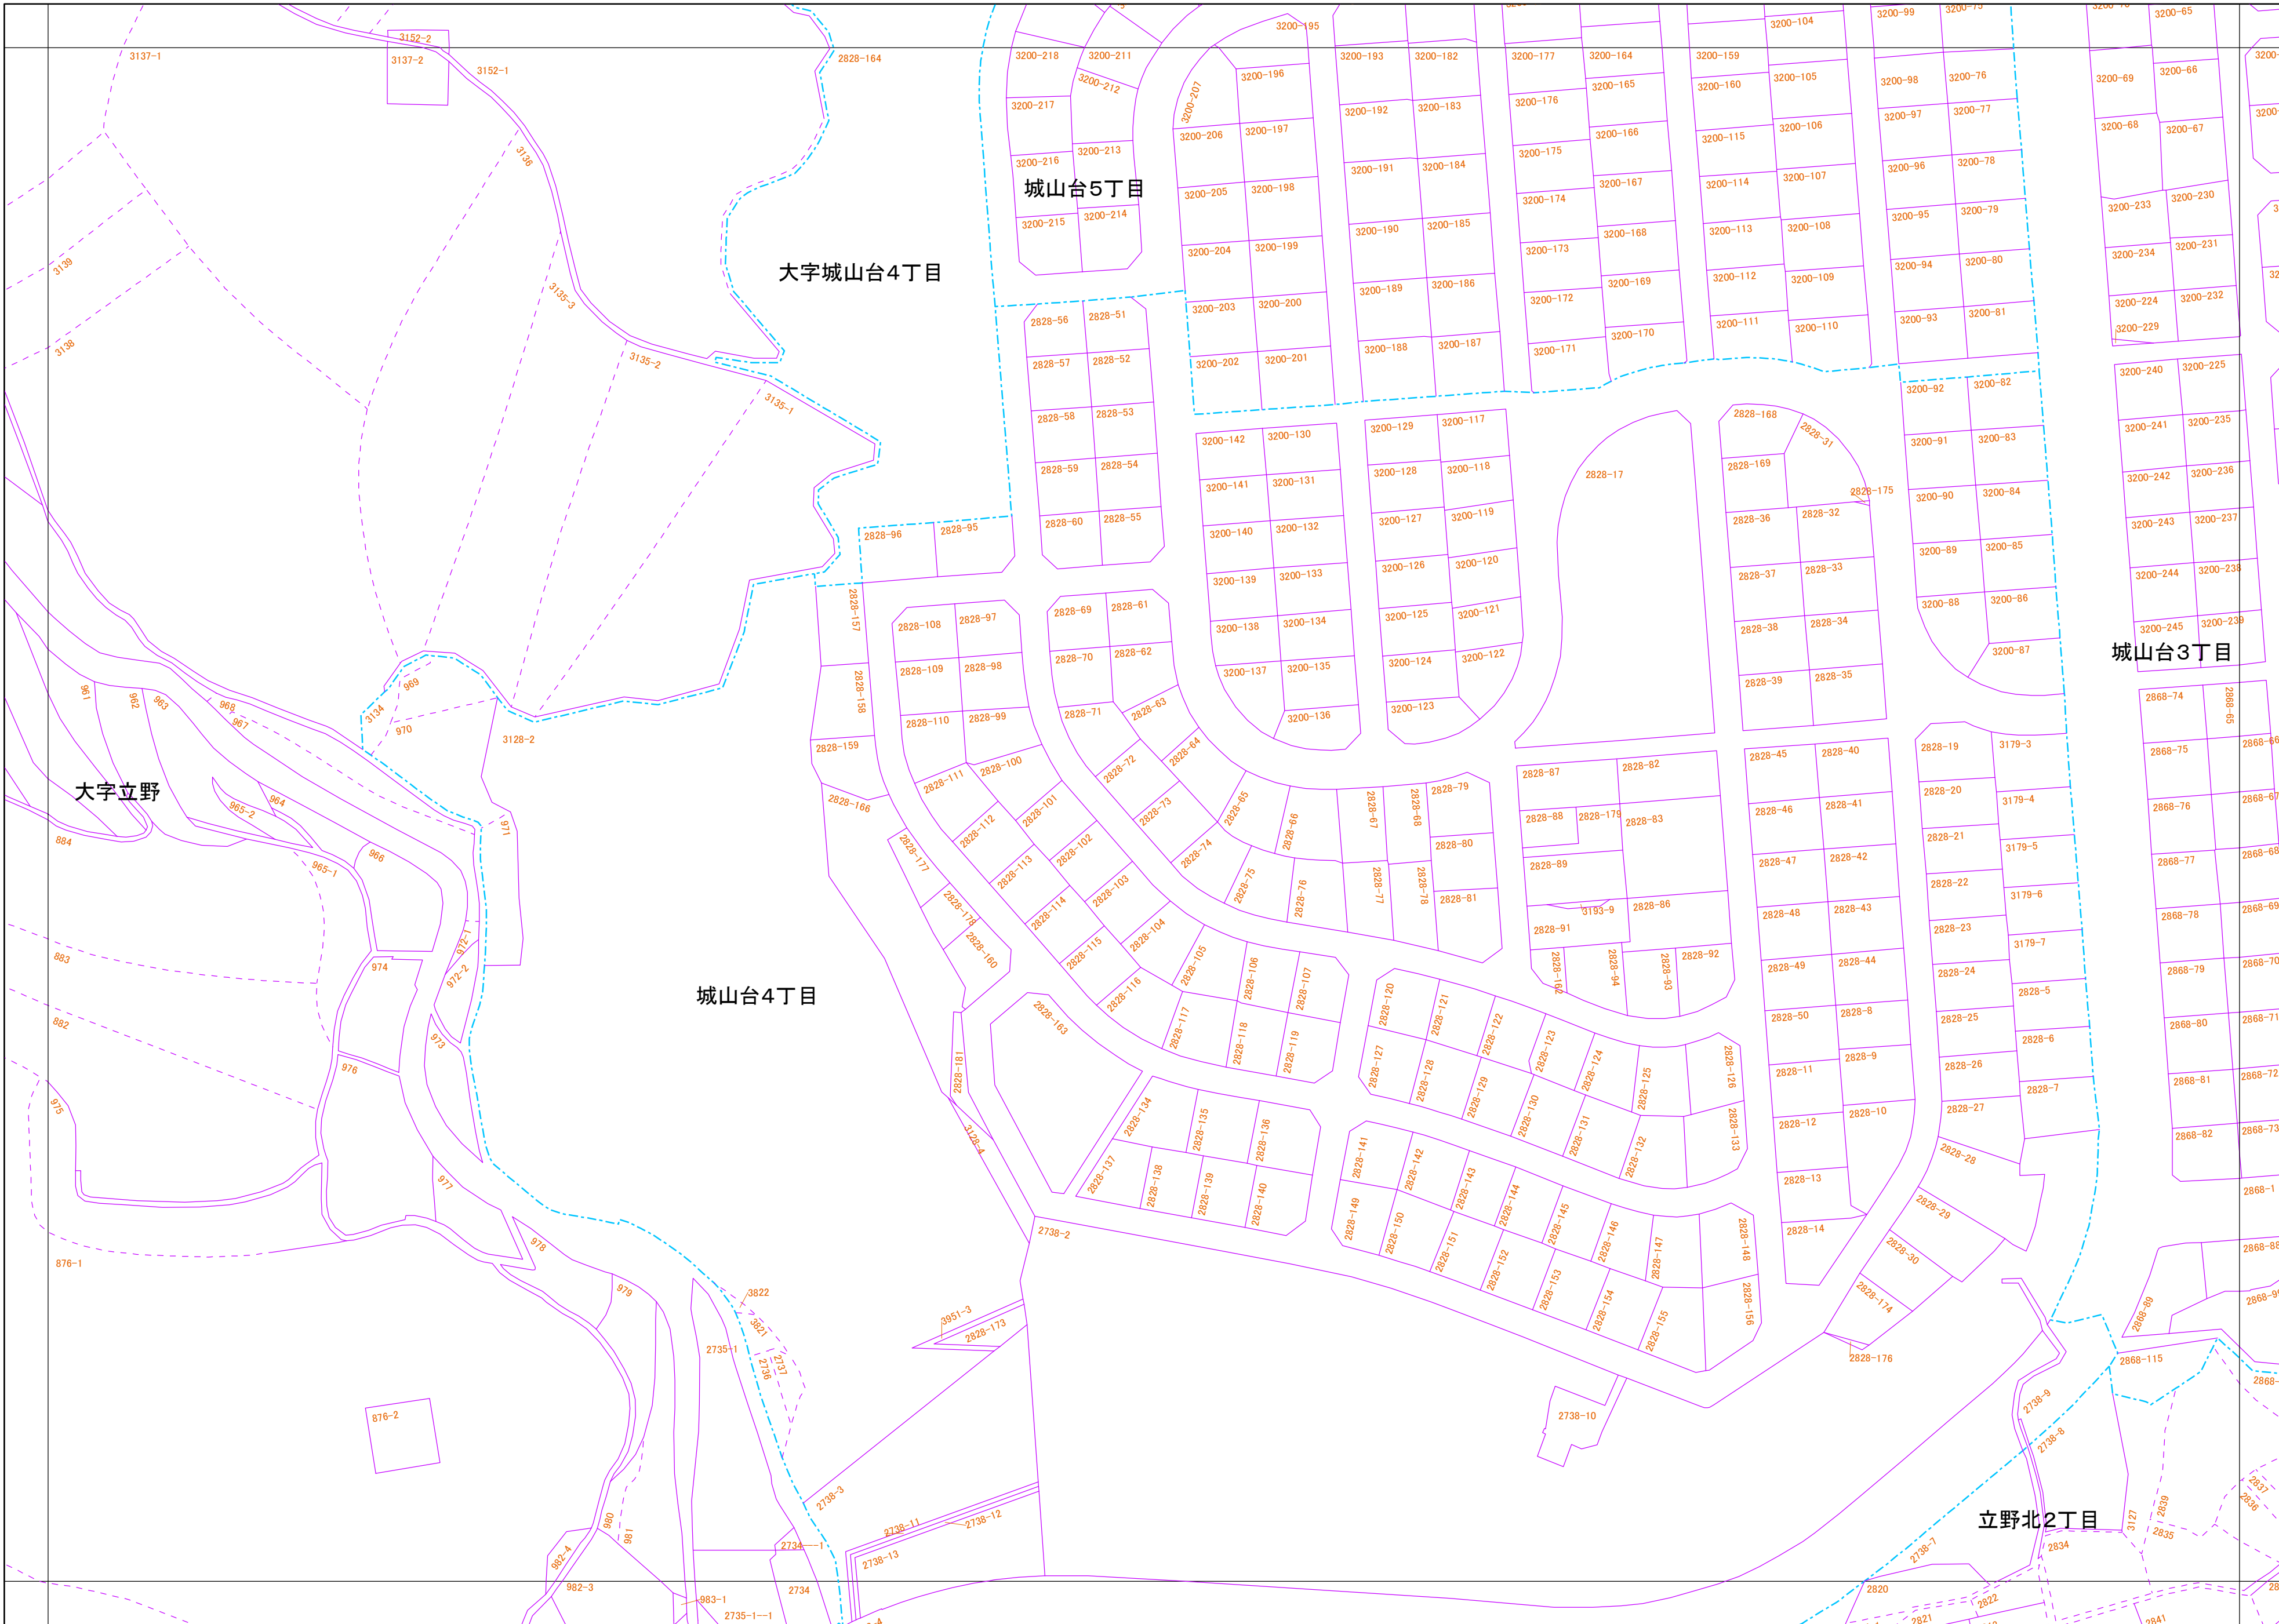

三郷町（地番図）

09-02	14-01	14-02
09-04	14-03	14-04
10-02	15-01	15-02

凡例

- 筆界線
- - - 大字界
- · · 筆界未定線

国際航業株式会社調製

作成年月 令和 6年 1月

1:1,000

この図面は測量図ではなく
権利関係を確認することは
できません。
許可無く複製を禁ず。