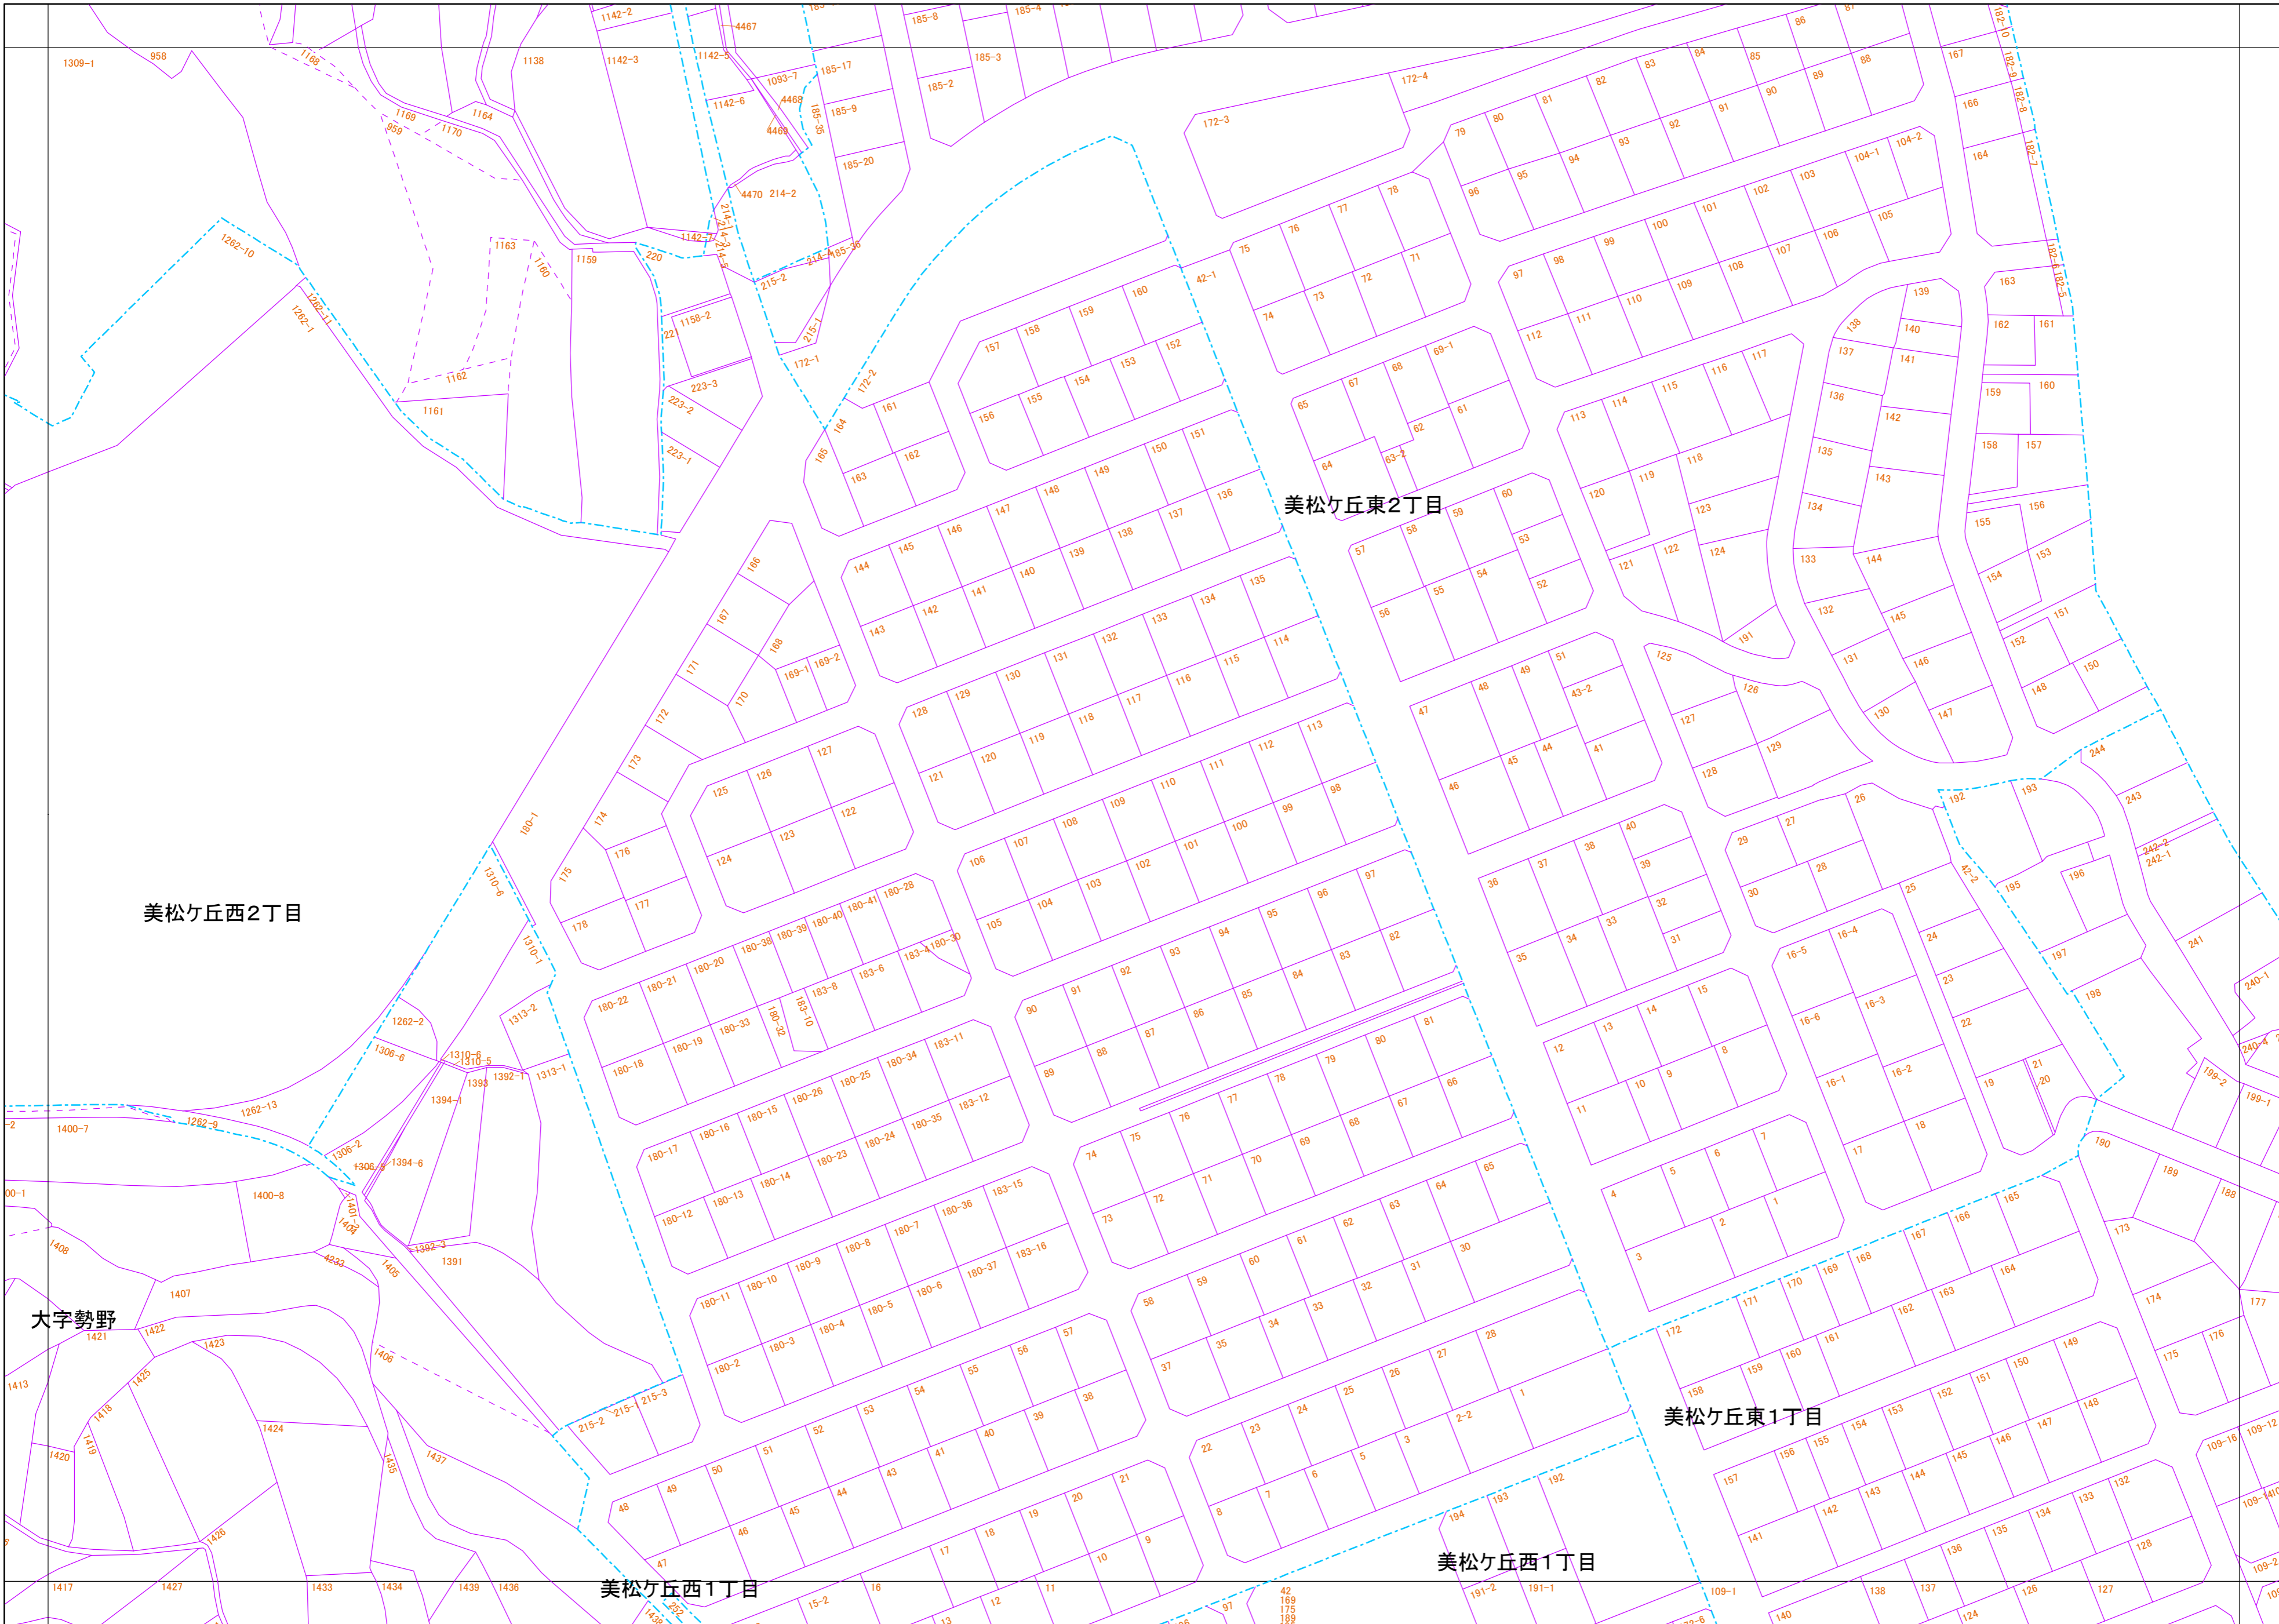

三郷町（地番図）

17-01	17-02	
17-03	17-04	22-03
18-01	18-02	23-01

凡例

- 筆界線
- - - 大字界
- - - 筆界未定線

国際航業株式会社調製

三郷町

この図面は測量図ではなく
権利関係を確認することは
できません。
許可無く複製を禁ず。