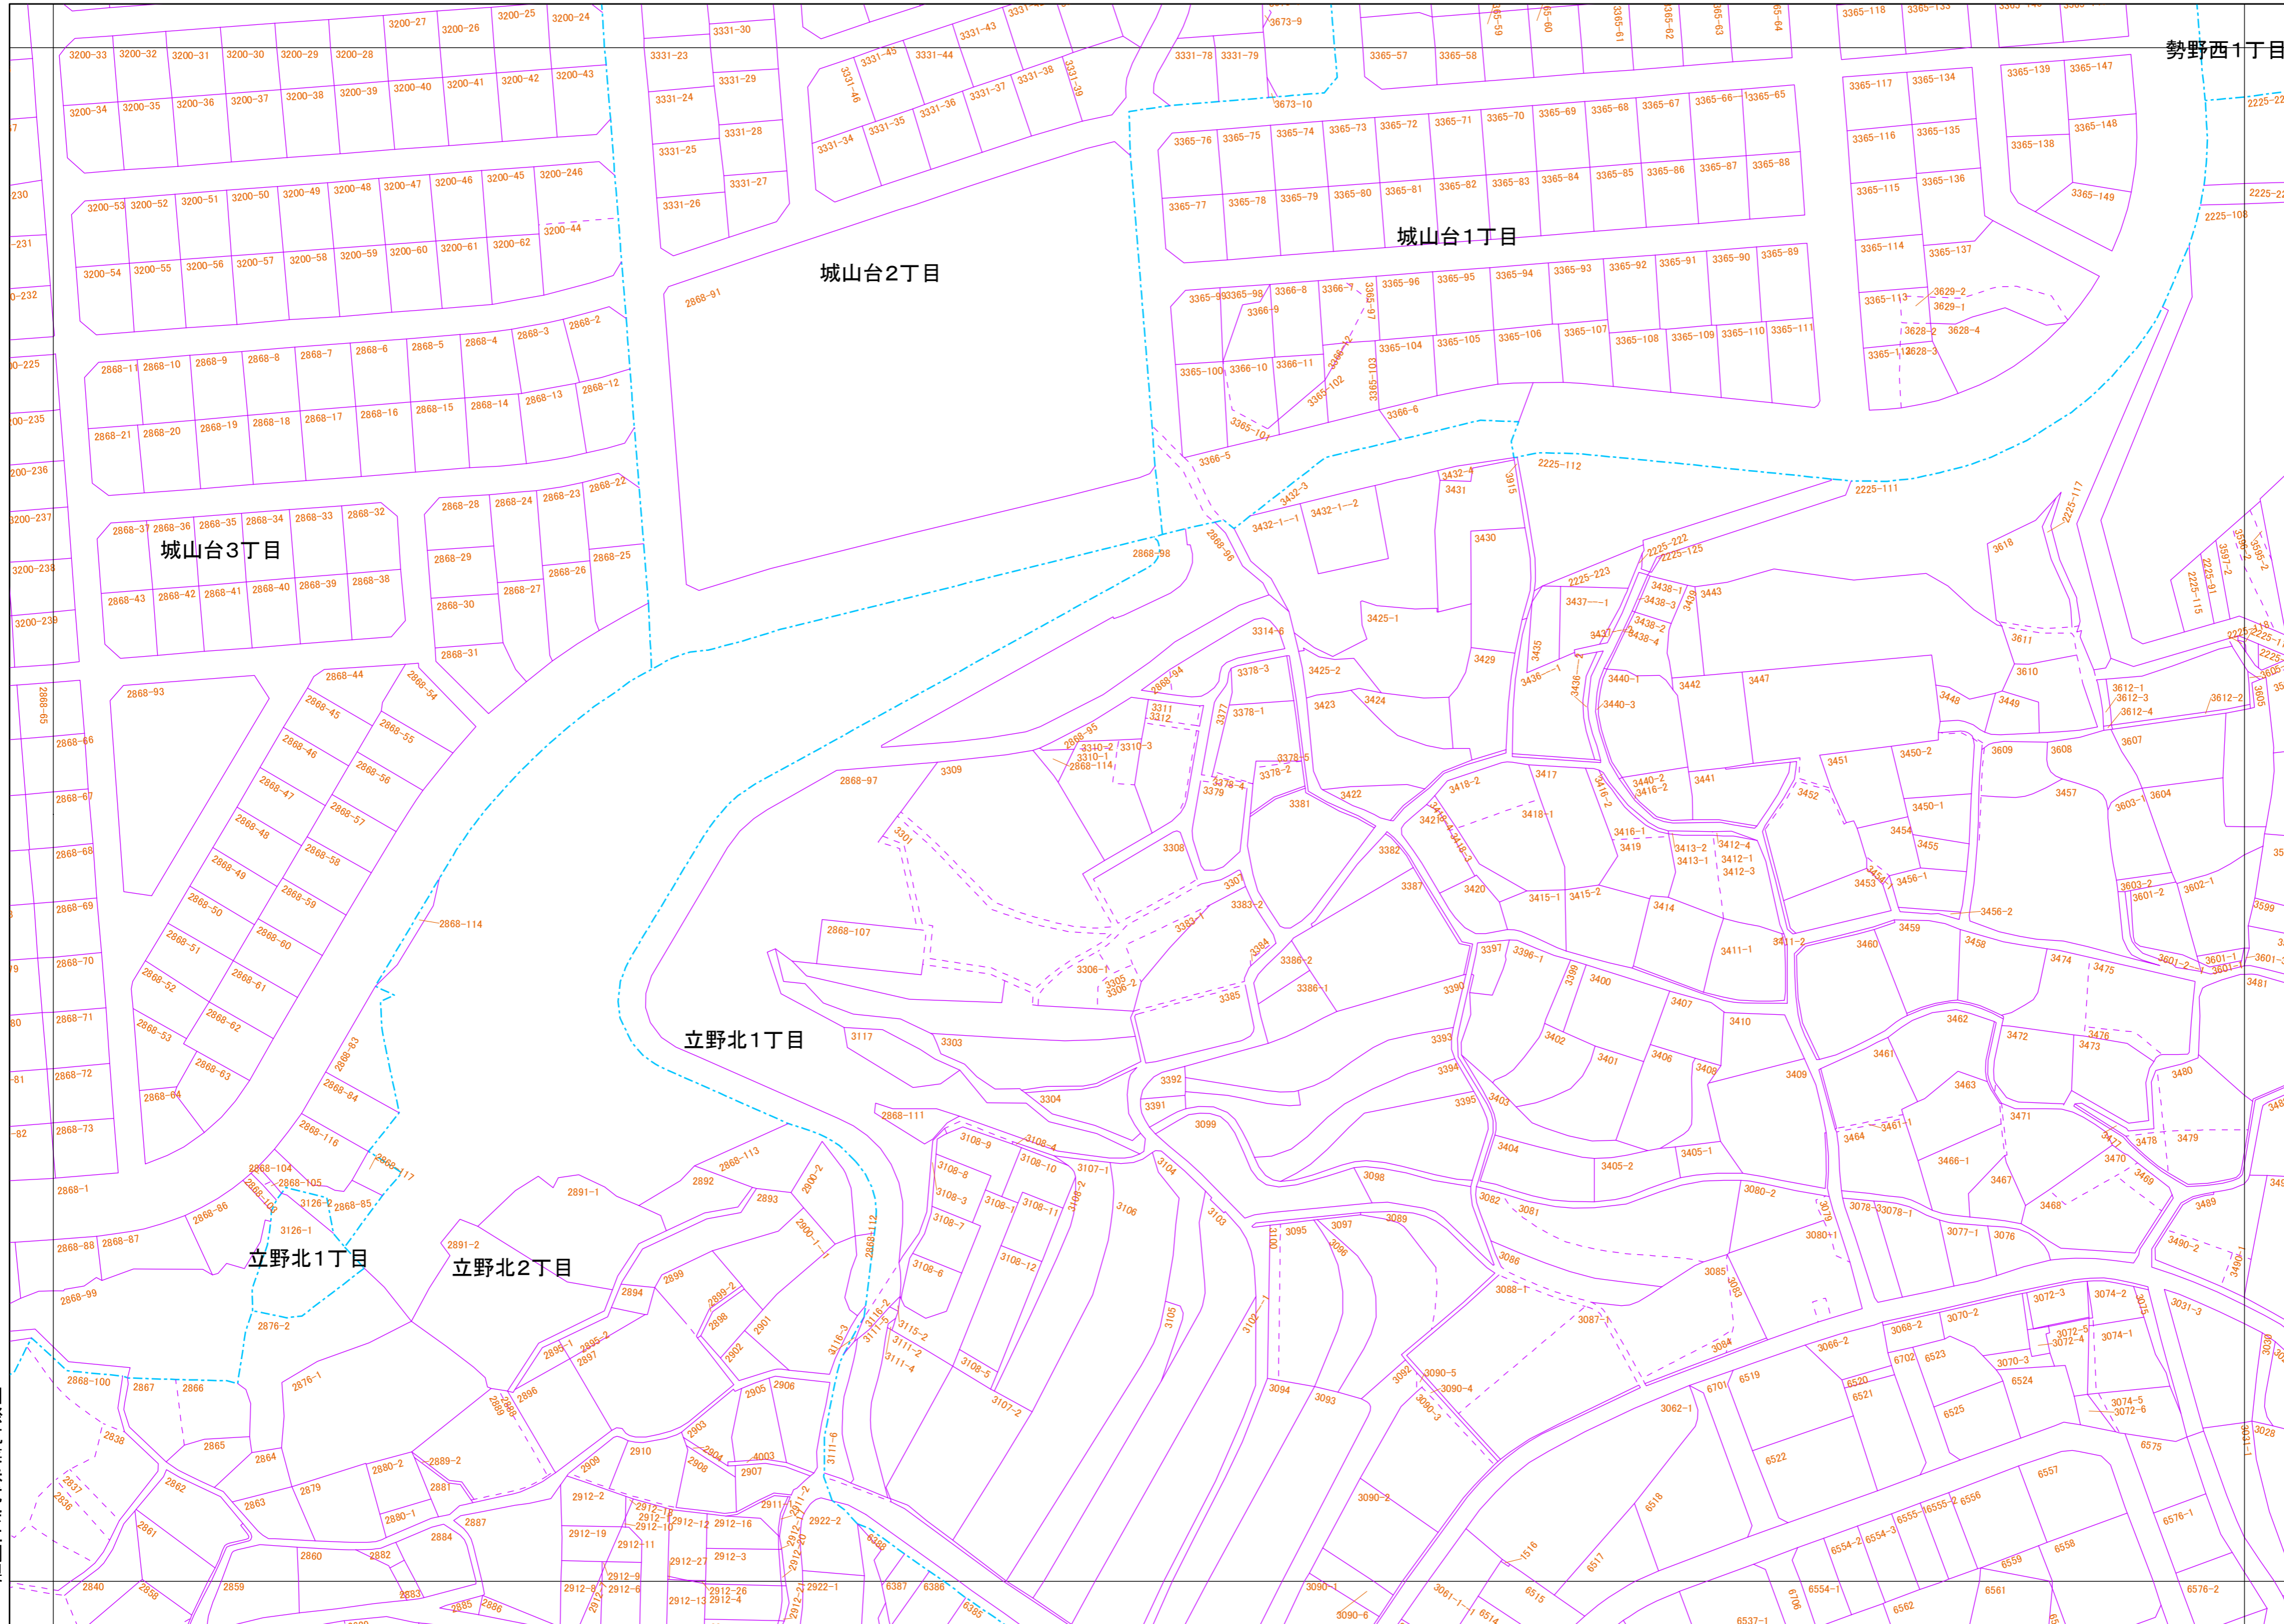

三郷町（地番図）

14-01	14-02	19-01
14-03	14-04	19-03
15-01	15-02	20-01

凡例

- 筆界線
- - - 大字界
- - - 筆界未定線

国際航業株式会社調査

作成年月 令和 6年 1月

1:1,000

この図面は測量図ではなく
権利関係を確認することは
できません。
許可無く複製を禁ず。