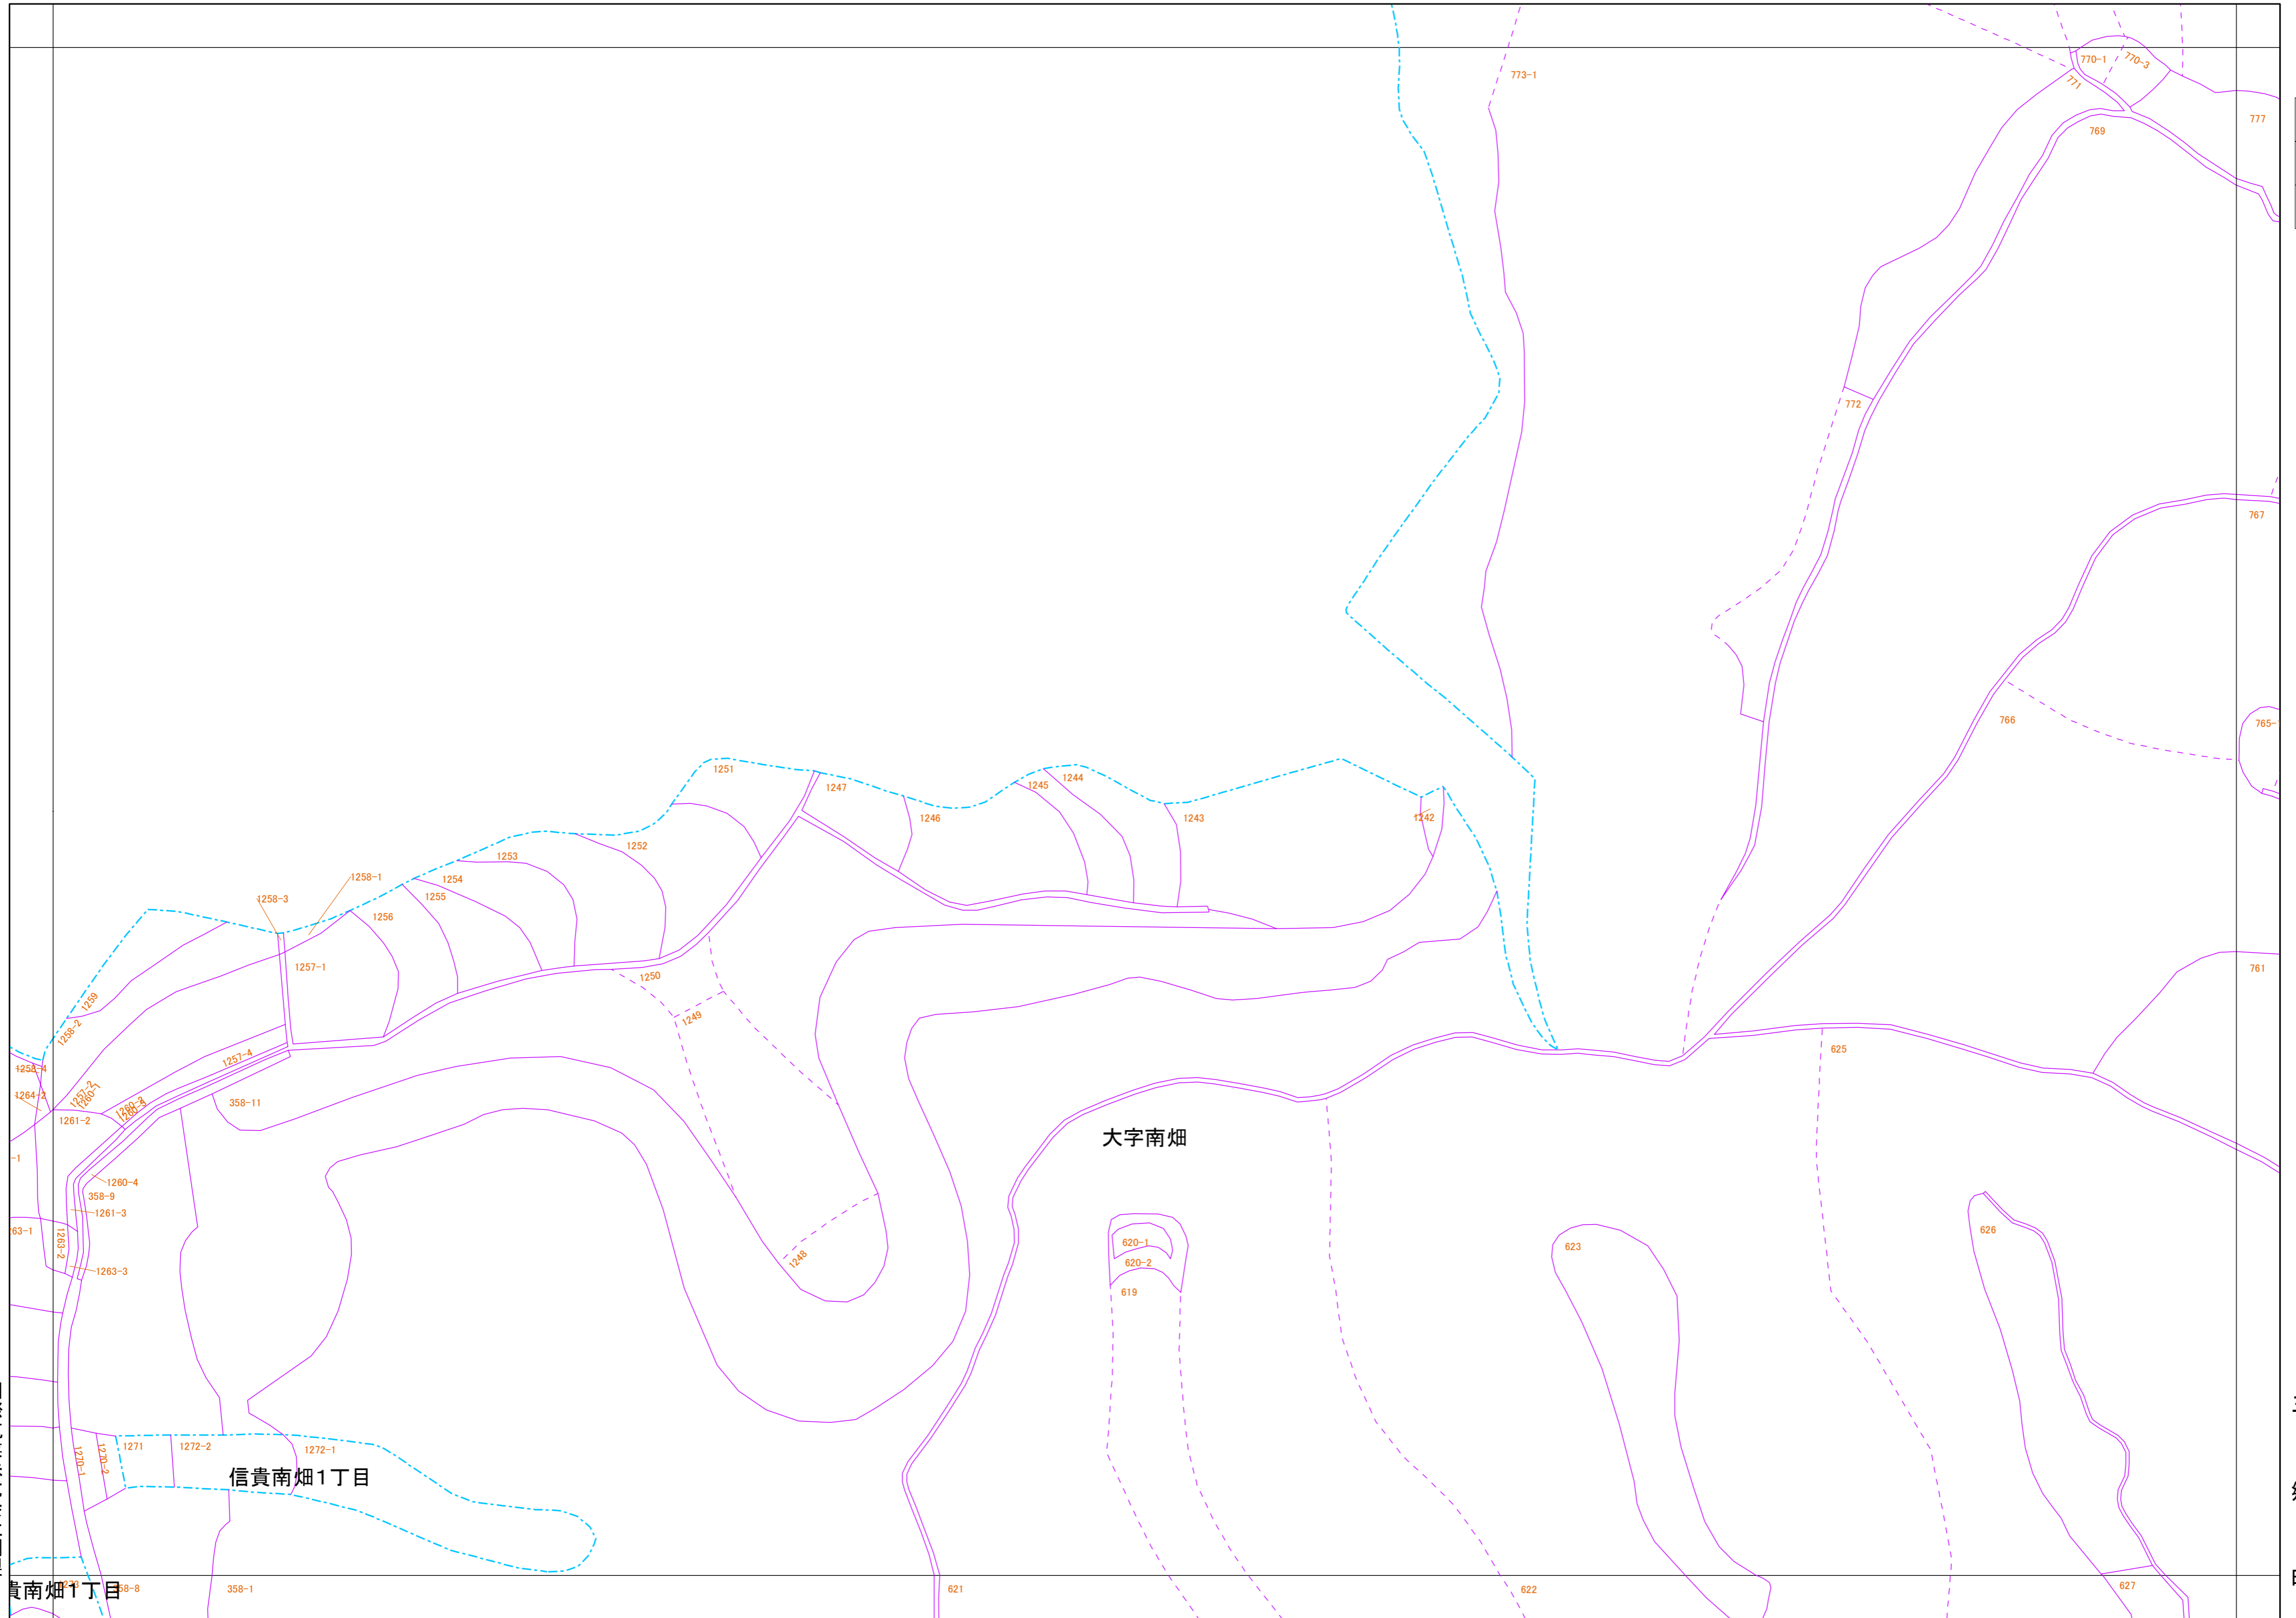

	01-02	04-01
01-03	01-04	04-03
02-01	02-02	05-01

凡例

- 筆界線
- - - 大字界
- - - 筆界未定線

国際航業株式会社調査

作成年月 令和 6年 1月

この図面は測量図ではなく
権利関係を確認することは
できません。
許可無く複製を禁ず。

三郷町