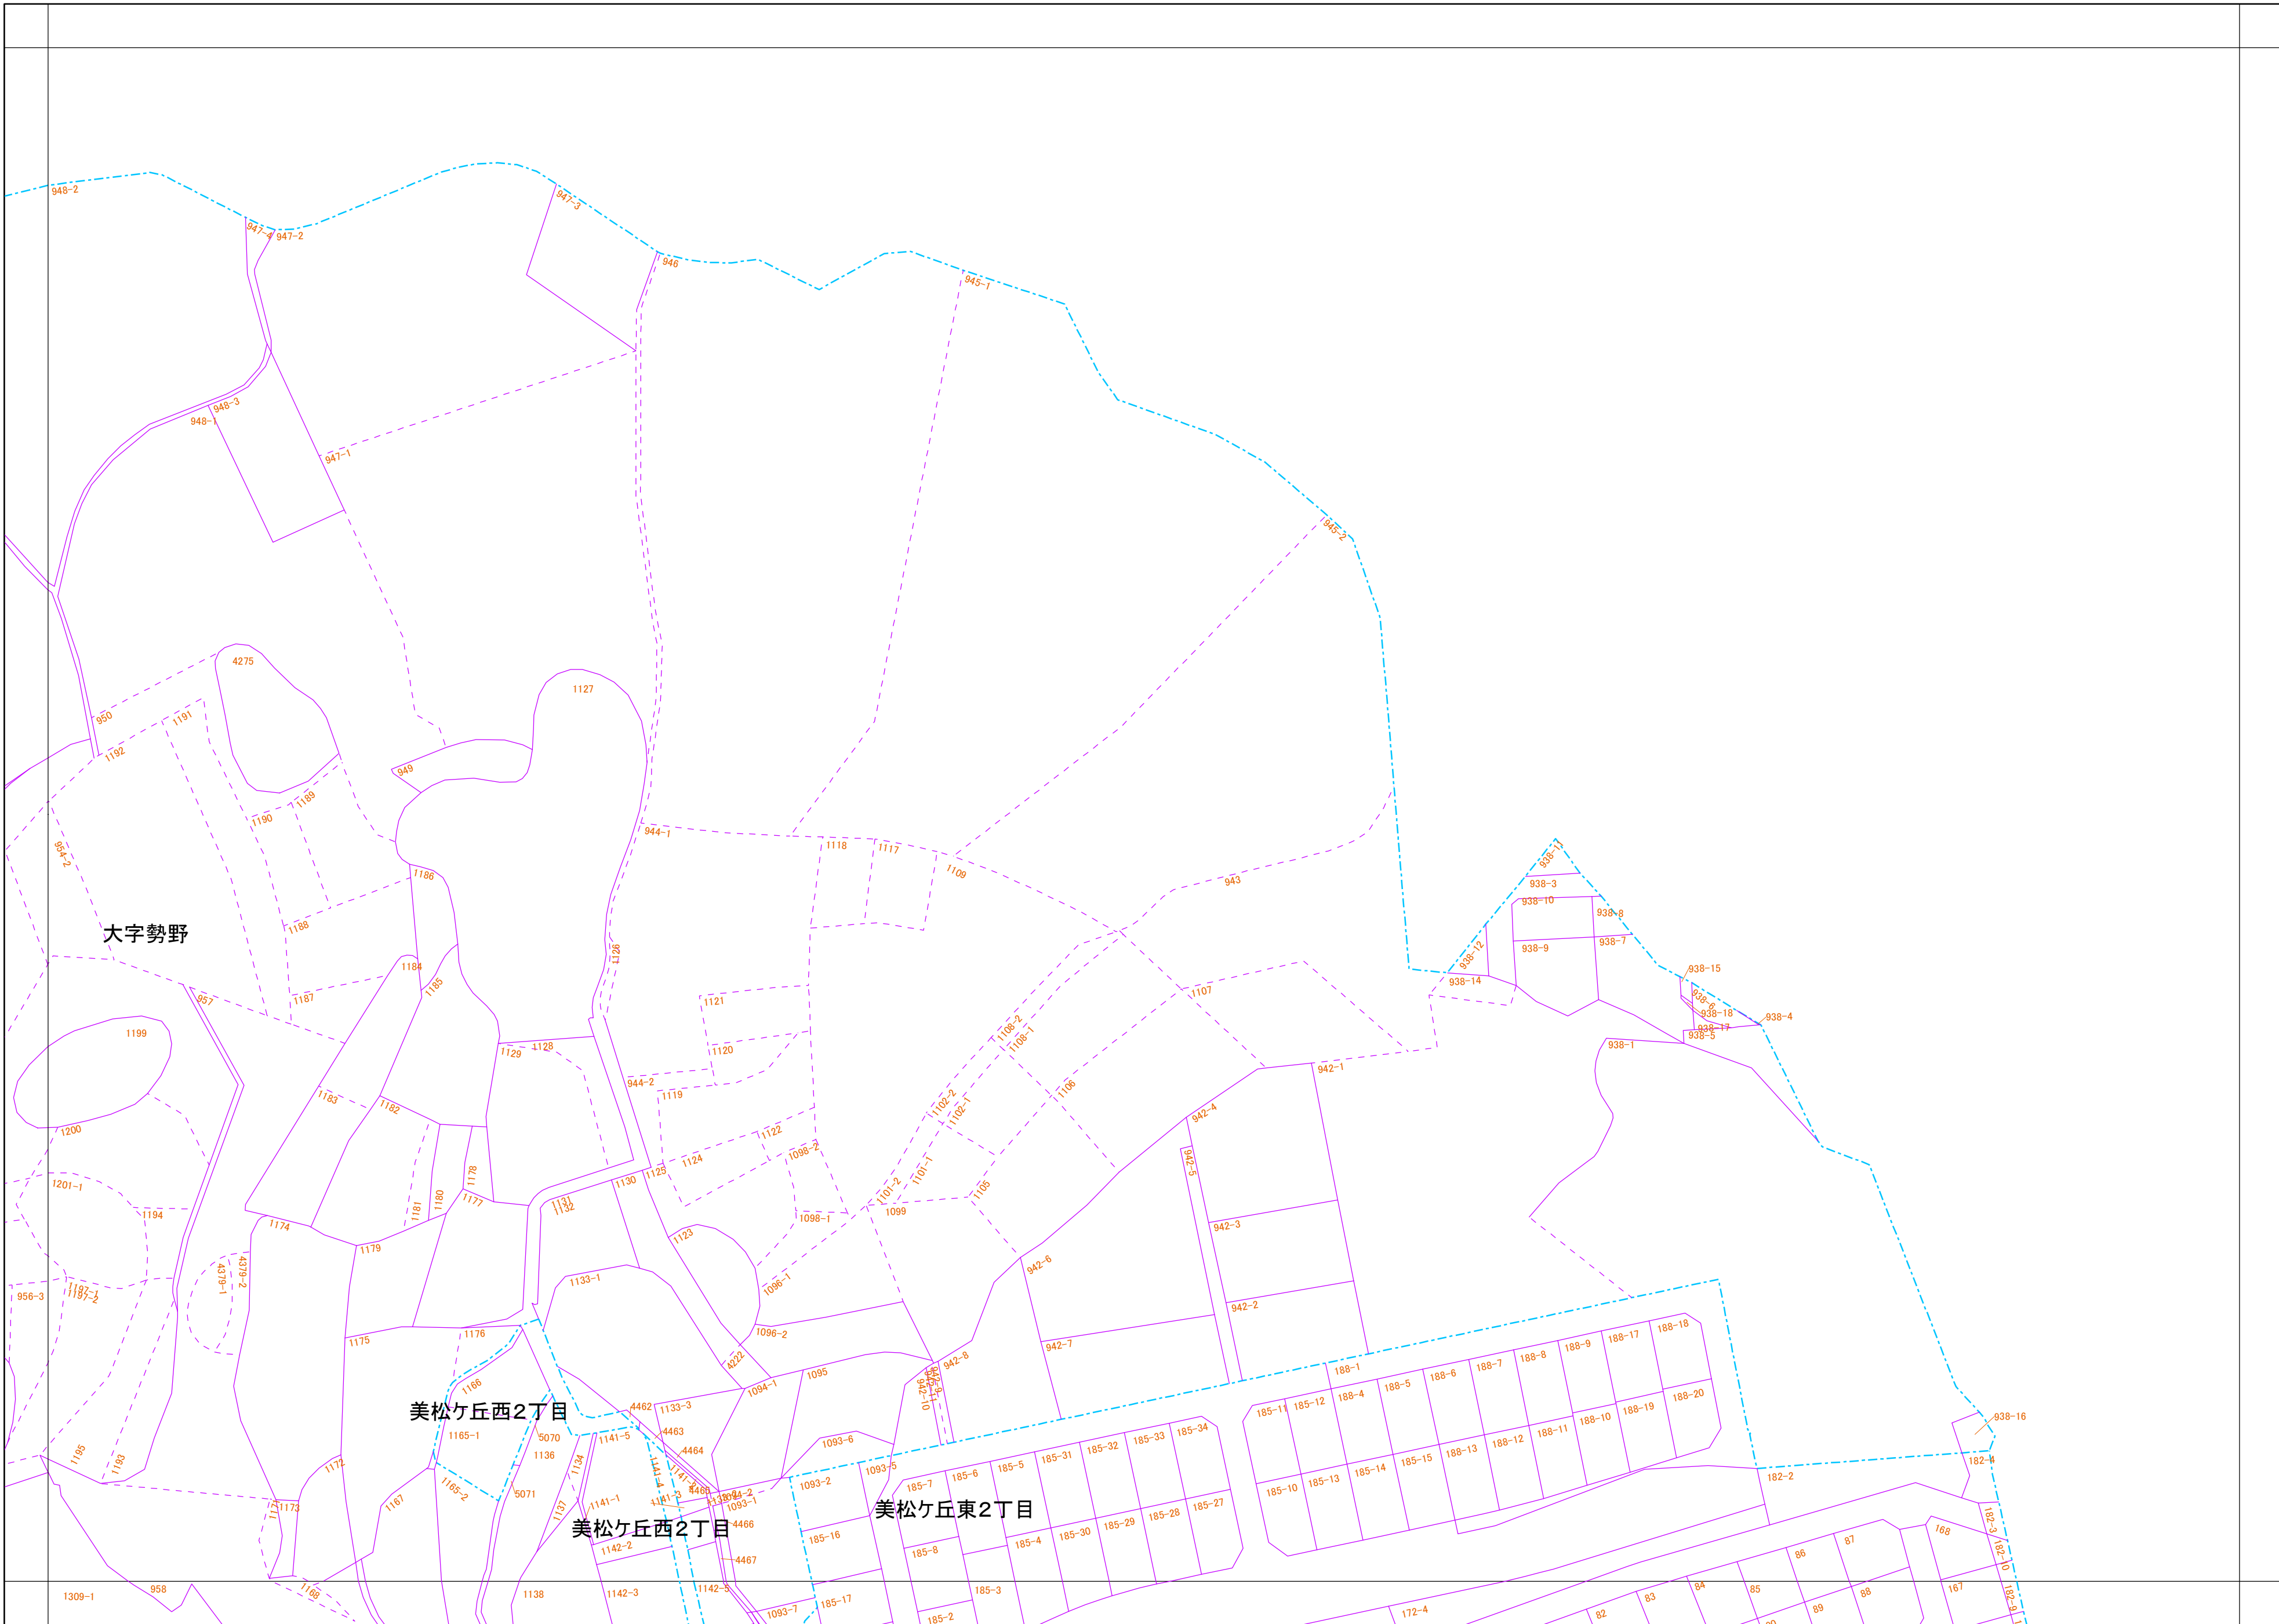

17-01	17-02	
17-03	17-04	22-03

凡例

- 筆界線
- - - 大字界
- - - 筆界未定線

国際航業株式会社調製

三郷町

作成年月 令和 6年 1月

1:1,000

この図面は測量図ではなく
権利関係を確認することは
できません。
許可無く複製を禁ず。