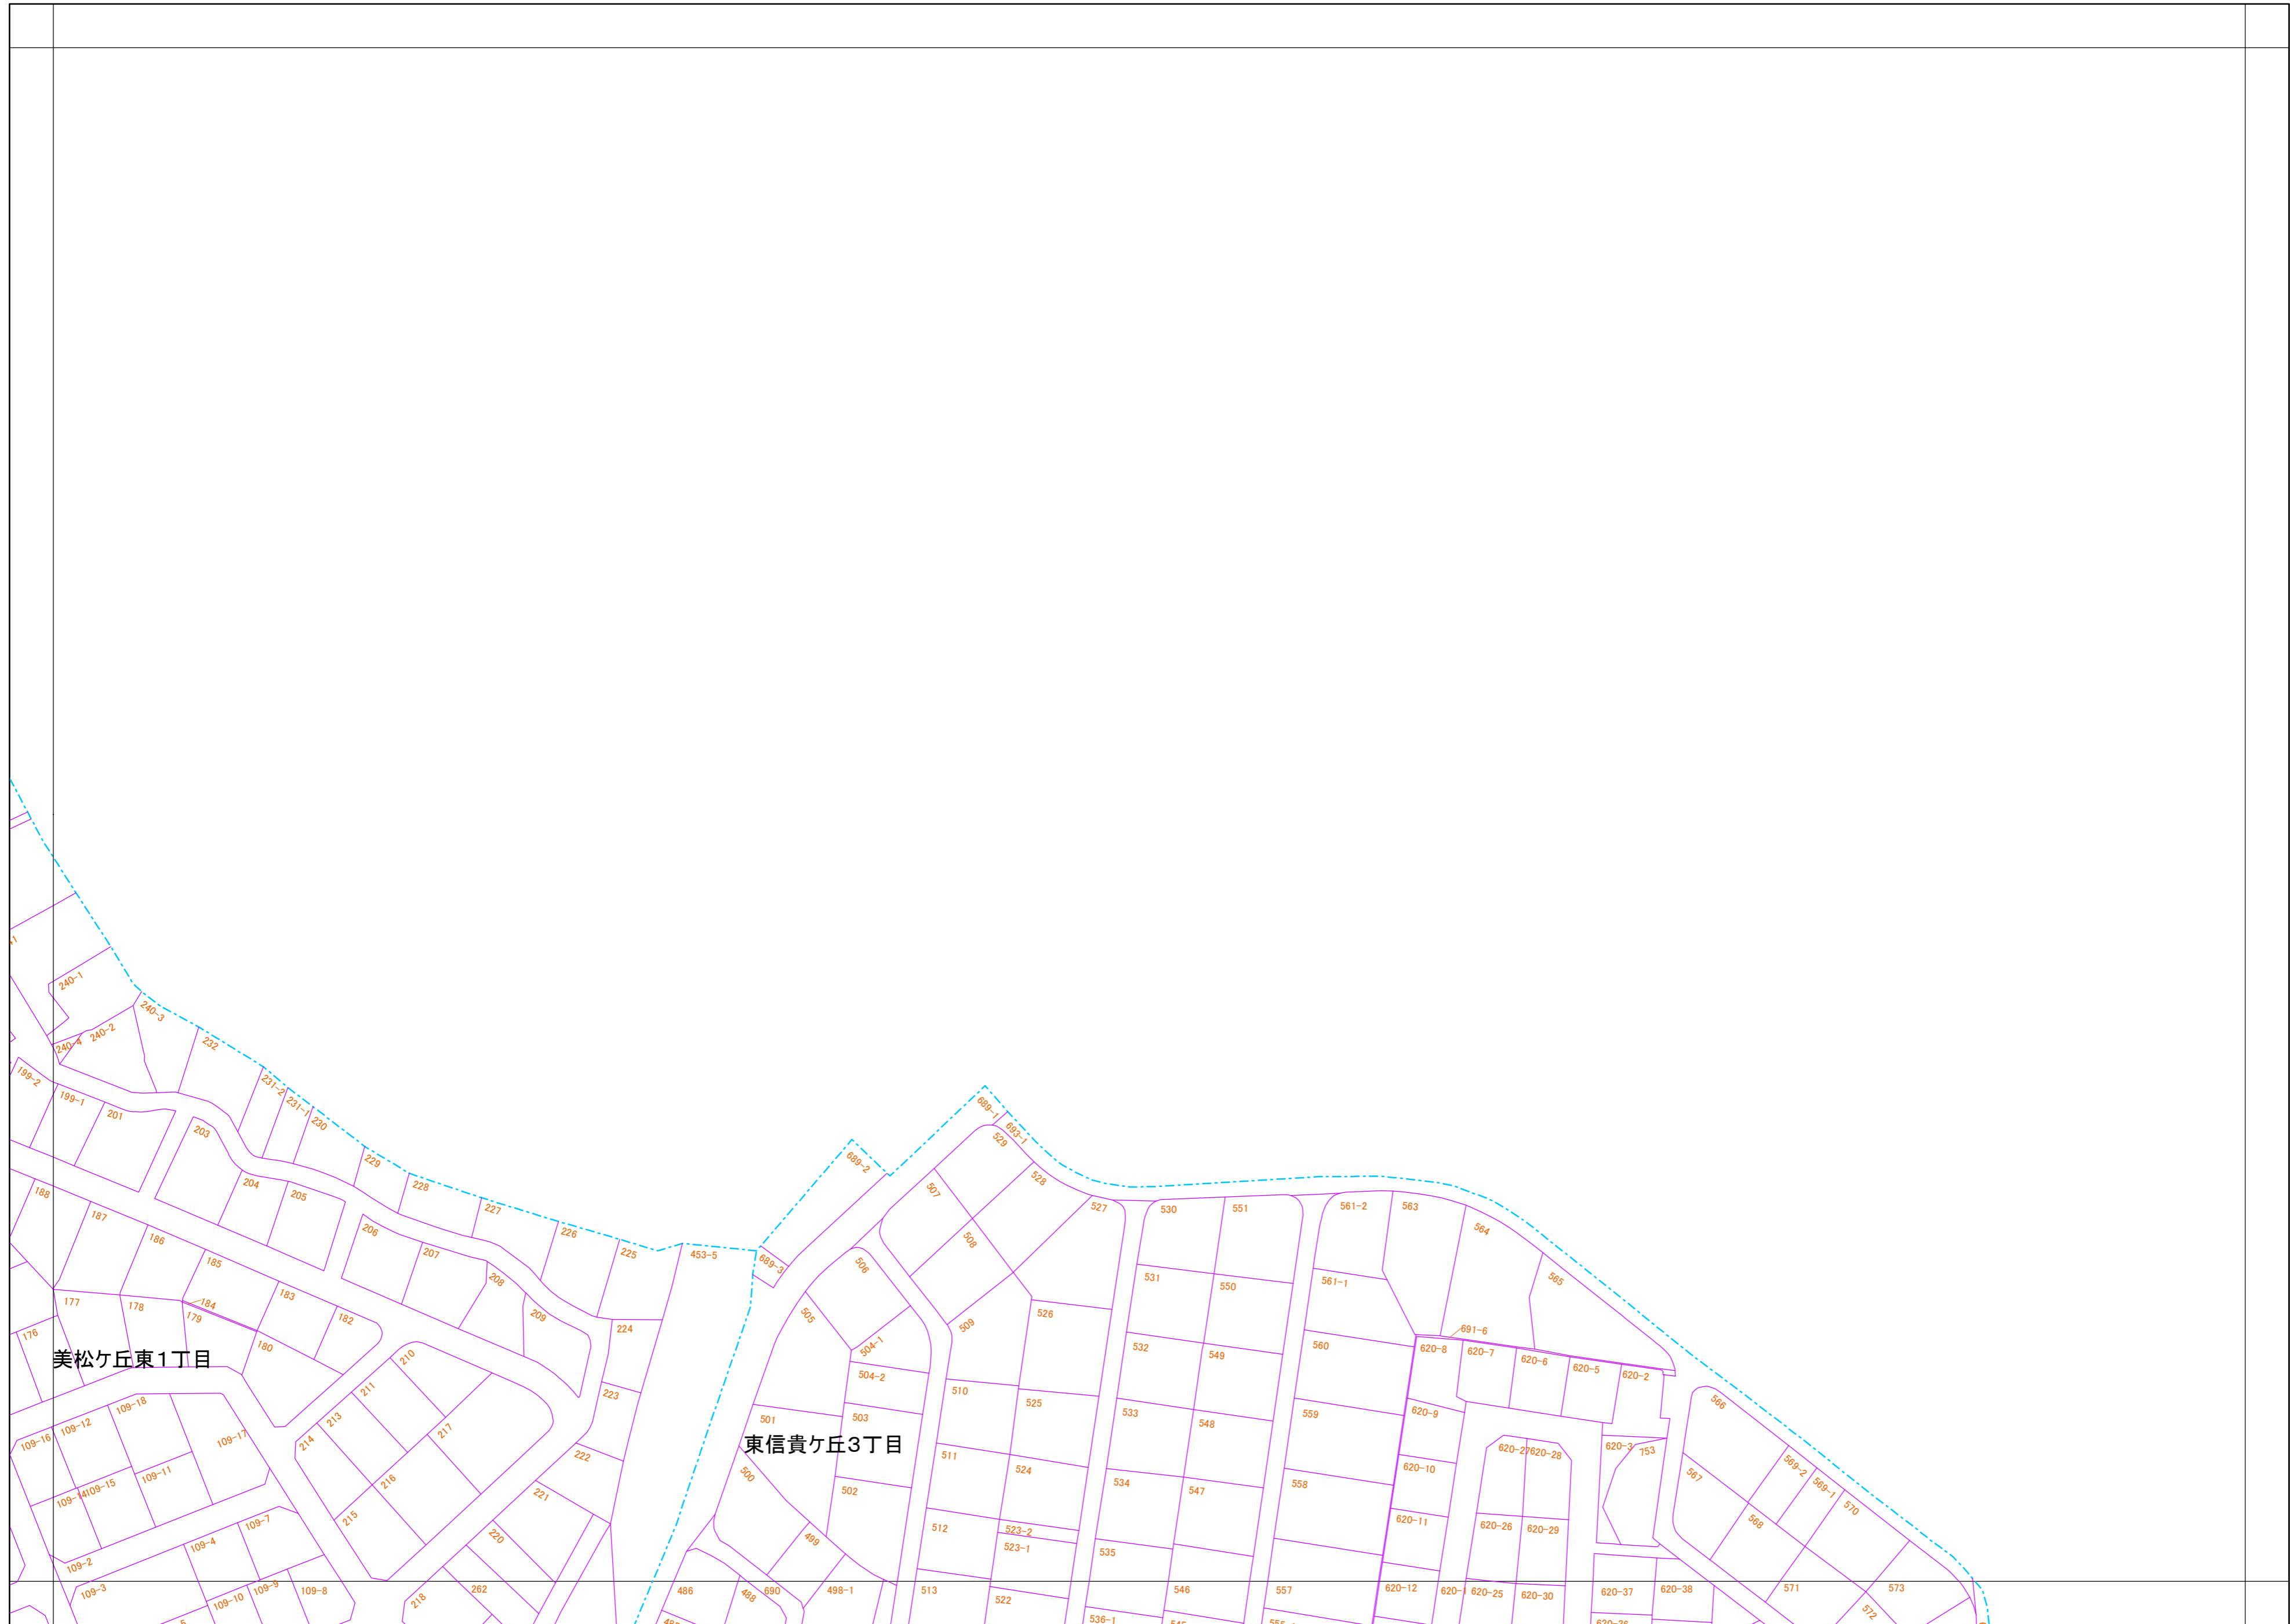

17-02		
17-04	22-03	
18-02	23-01	23-02

凡 例

- 筆界線
- - - 大字界
- - - 筆界未定線

作成年月 令和 8年 1月

1:1,000

この図面は測量図ではなく
権利関係を確認することは
できません。
許可無く複製を禁ず。

三
郷
町