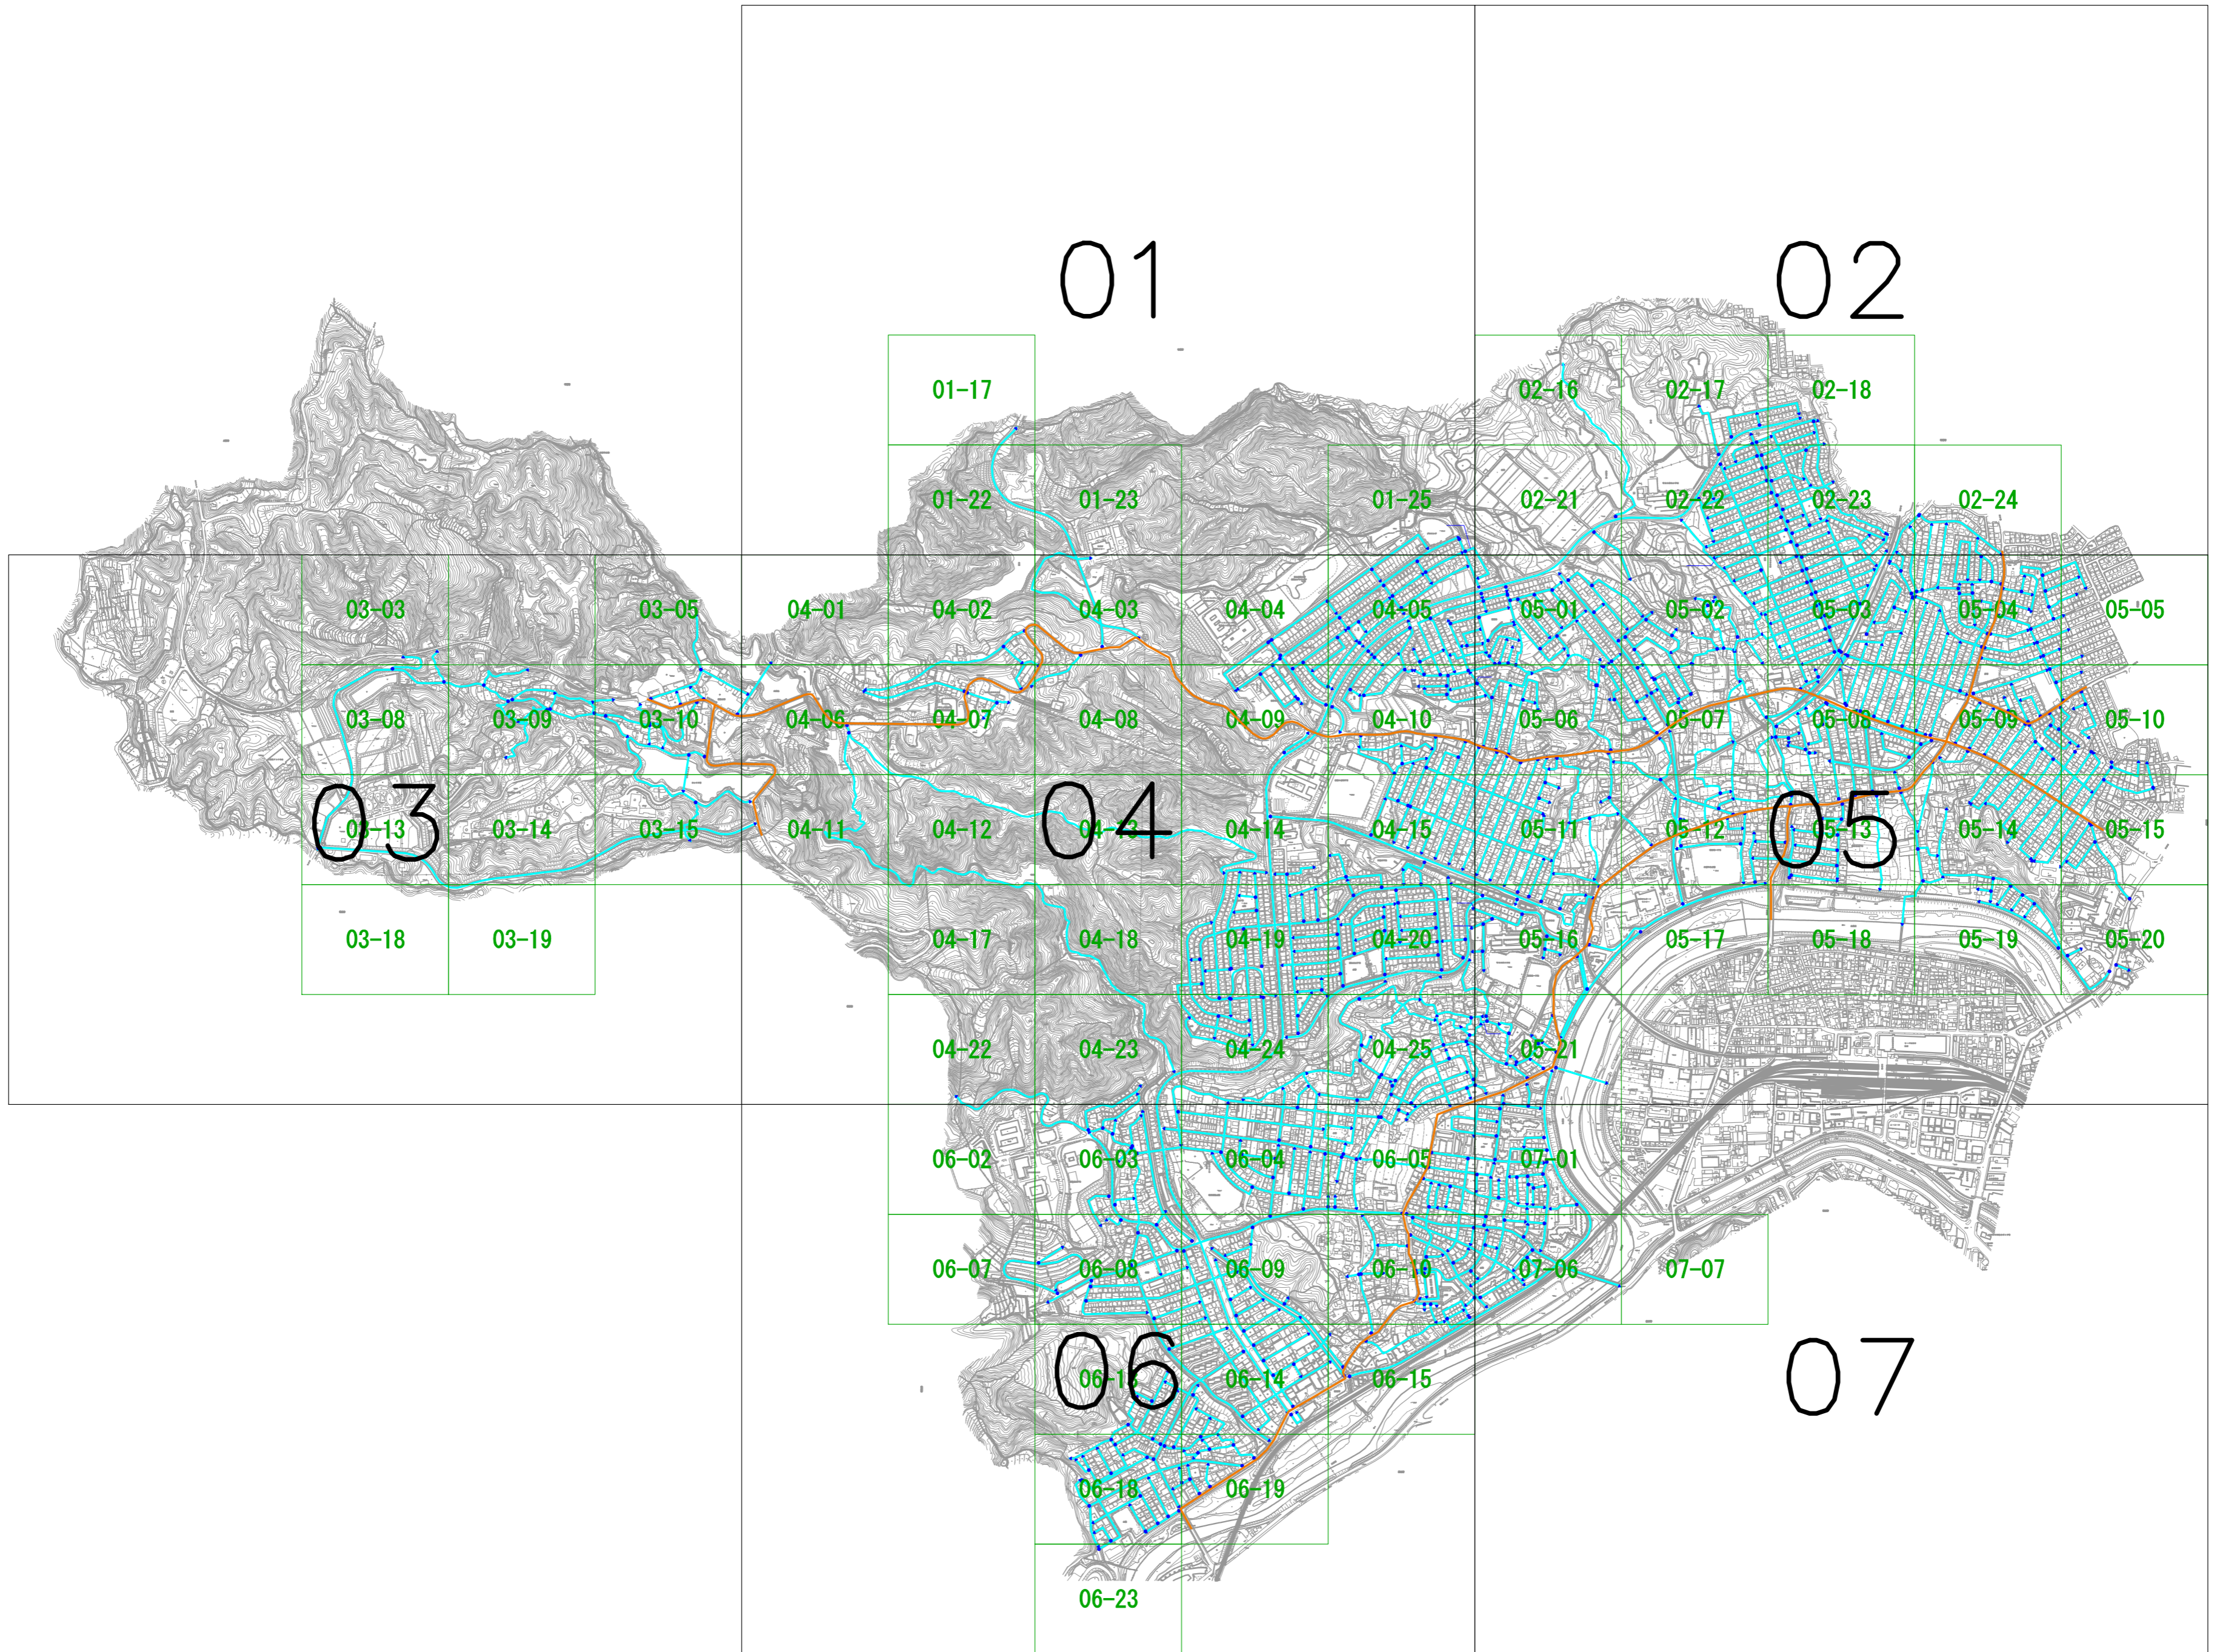

# 三郷町道路台帳図 図郭割図

1:12,500