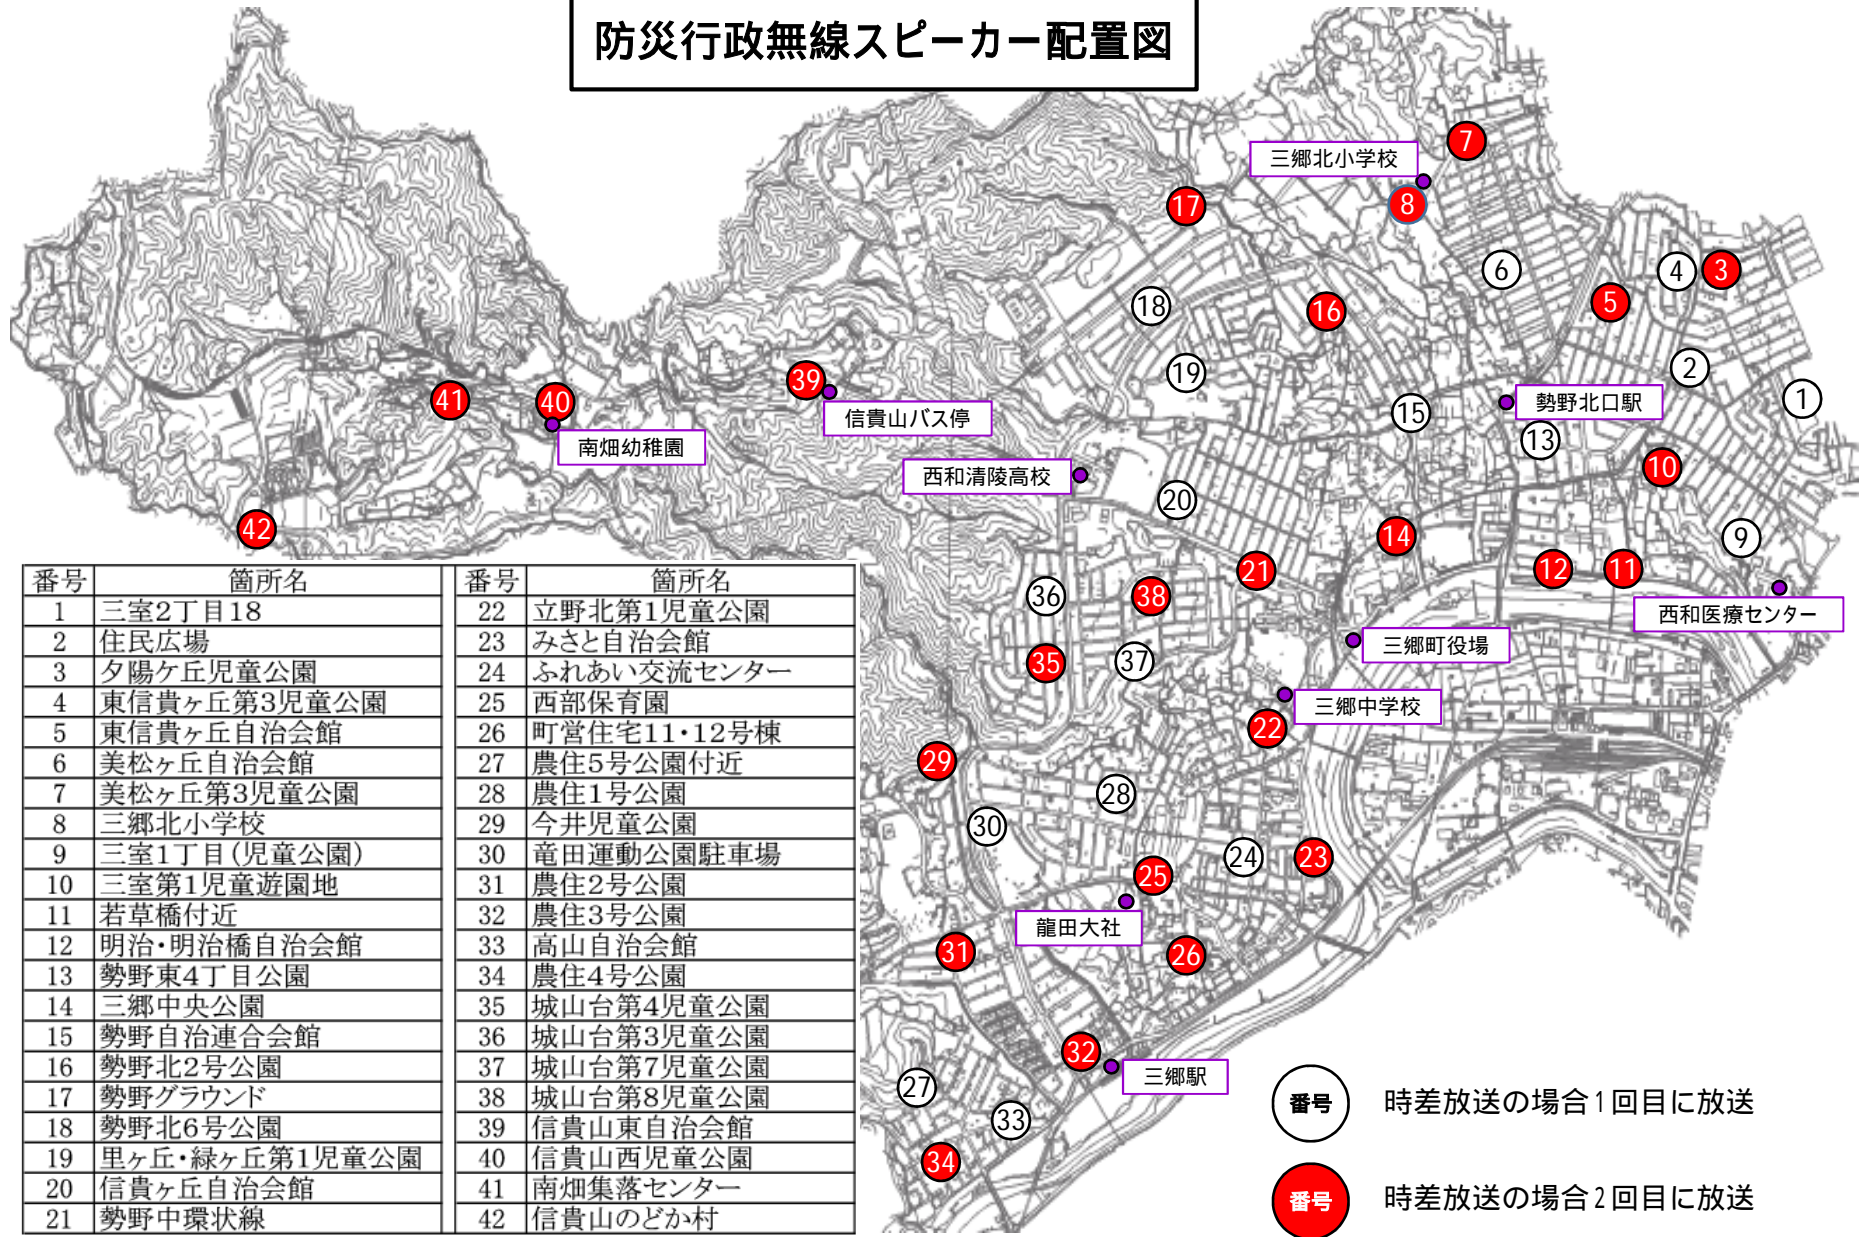

# 防災行政無線スピーカー配置図

番号	箇所名	番号	箇所名
1	三室2丁目18	22	立野北第1児童公園
2	住民広場	23	みさと自治会館
3	夕陽ヶ丘児童公園	24	ふれあい交流センター
4	東信貴ヶ丘第3児童公園	25	西部保育園
5	東信貴ヶ丘自治会館	26	町営住宅11・12号棟
6	美松ヶ丘自治会館	27	農住5号公園付近
7	美松ヶ丘第3児童公園	28	農住1号公園
8	三郷北小学校	29	今井児童公園
9	三室1丁目(児童公園)	30	竜田運動公園駐車場
10	三室第1児童遊園地	31	農住2号公園
11	若草橋付近	32	農住3号公園
12	明治・明治橋自治会館	33	高山自治会館
13	勢野東4丁目公園	34	農住4号公園
14	三郷中央公園	35	城山台第4児童公園
15	勢野自治連合会館	36	城山台第3児童公園
16	勢野北2号公園	37	城山台第7児童公園
17	勢野グラウンド	38	城山台第8児童公園
18	勢野北6号公園	39	信貴山東自治会館
19	里ヶ丘・緑ヶ丘第1児童公園	40	信貴山西児童公園
20	信貴ヶ丘自治会館	41	南畑集落センター
21	勢野中環状線	42	信貴山のどか村

番号 時差放送の場合1回目に放送  
番号 時差放送の場合2回目に放送