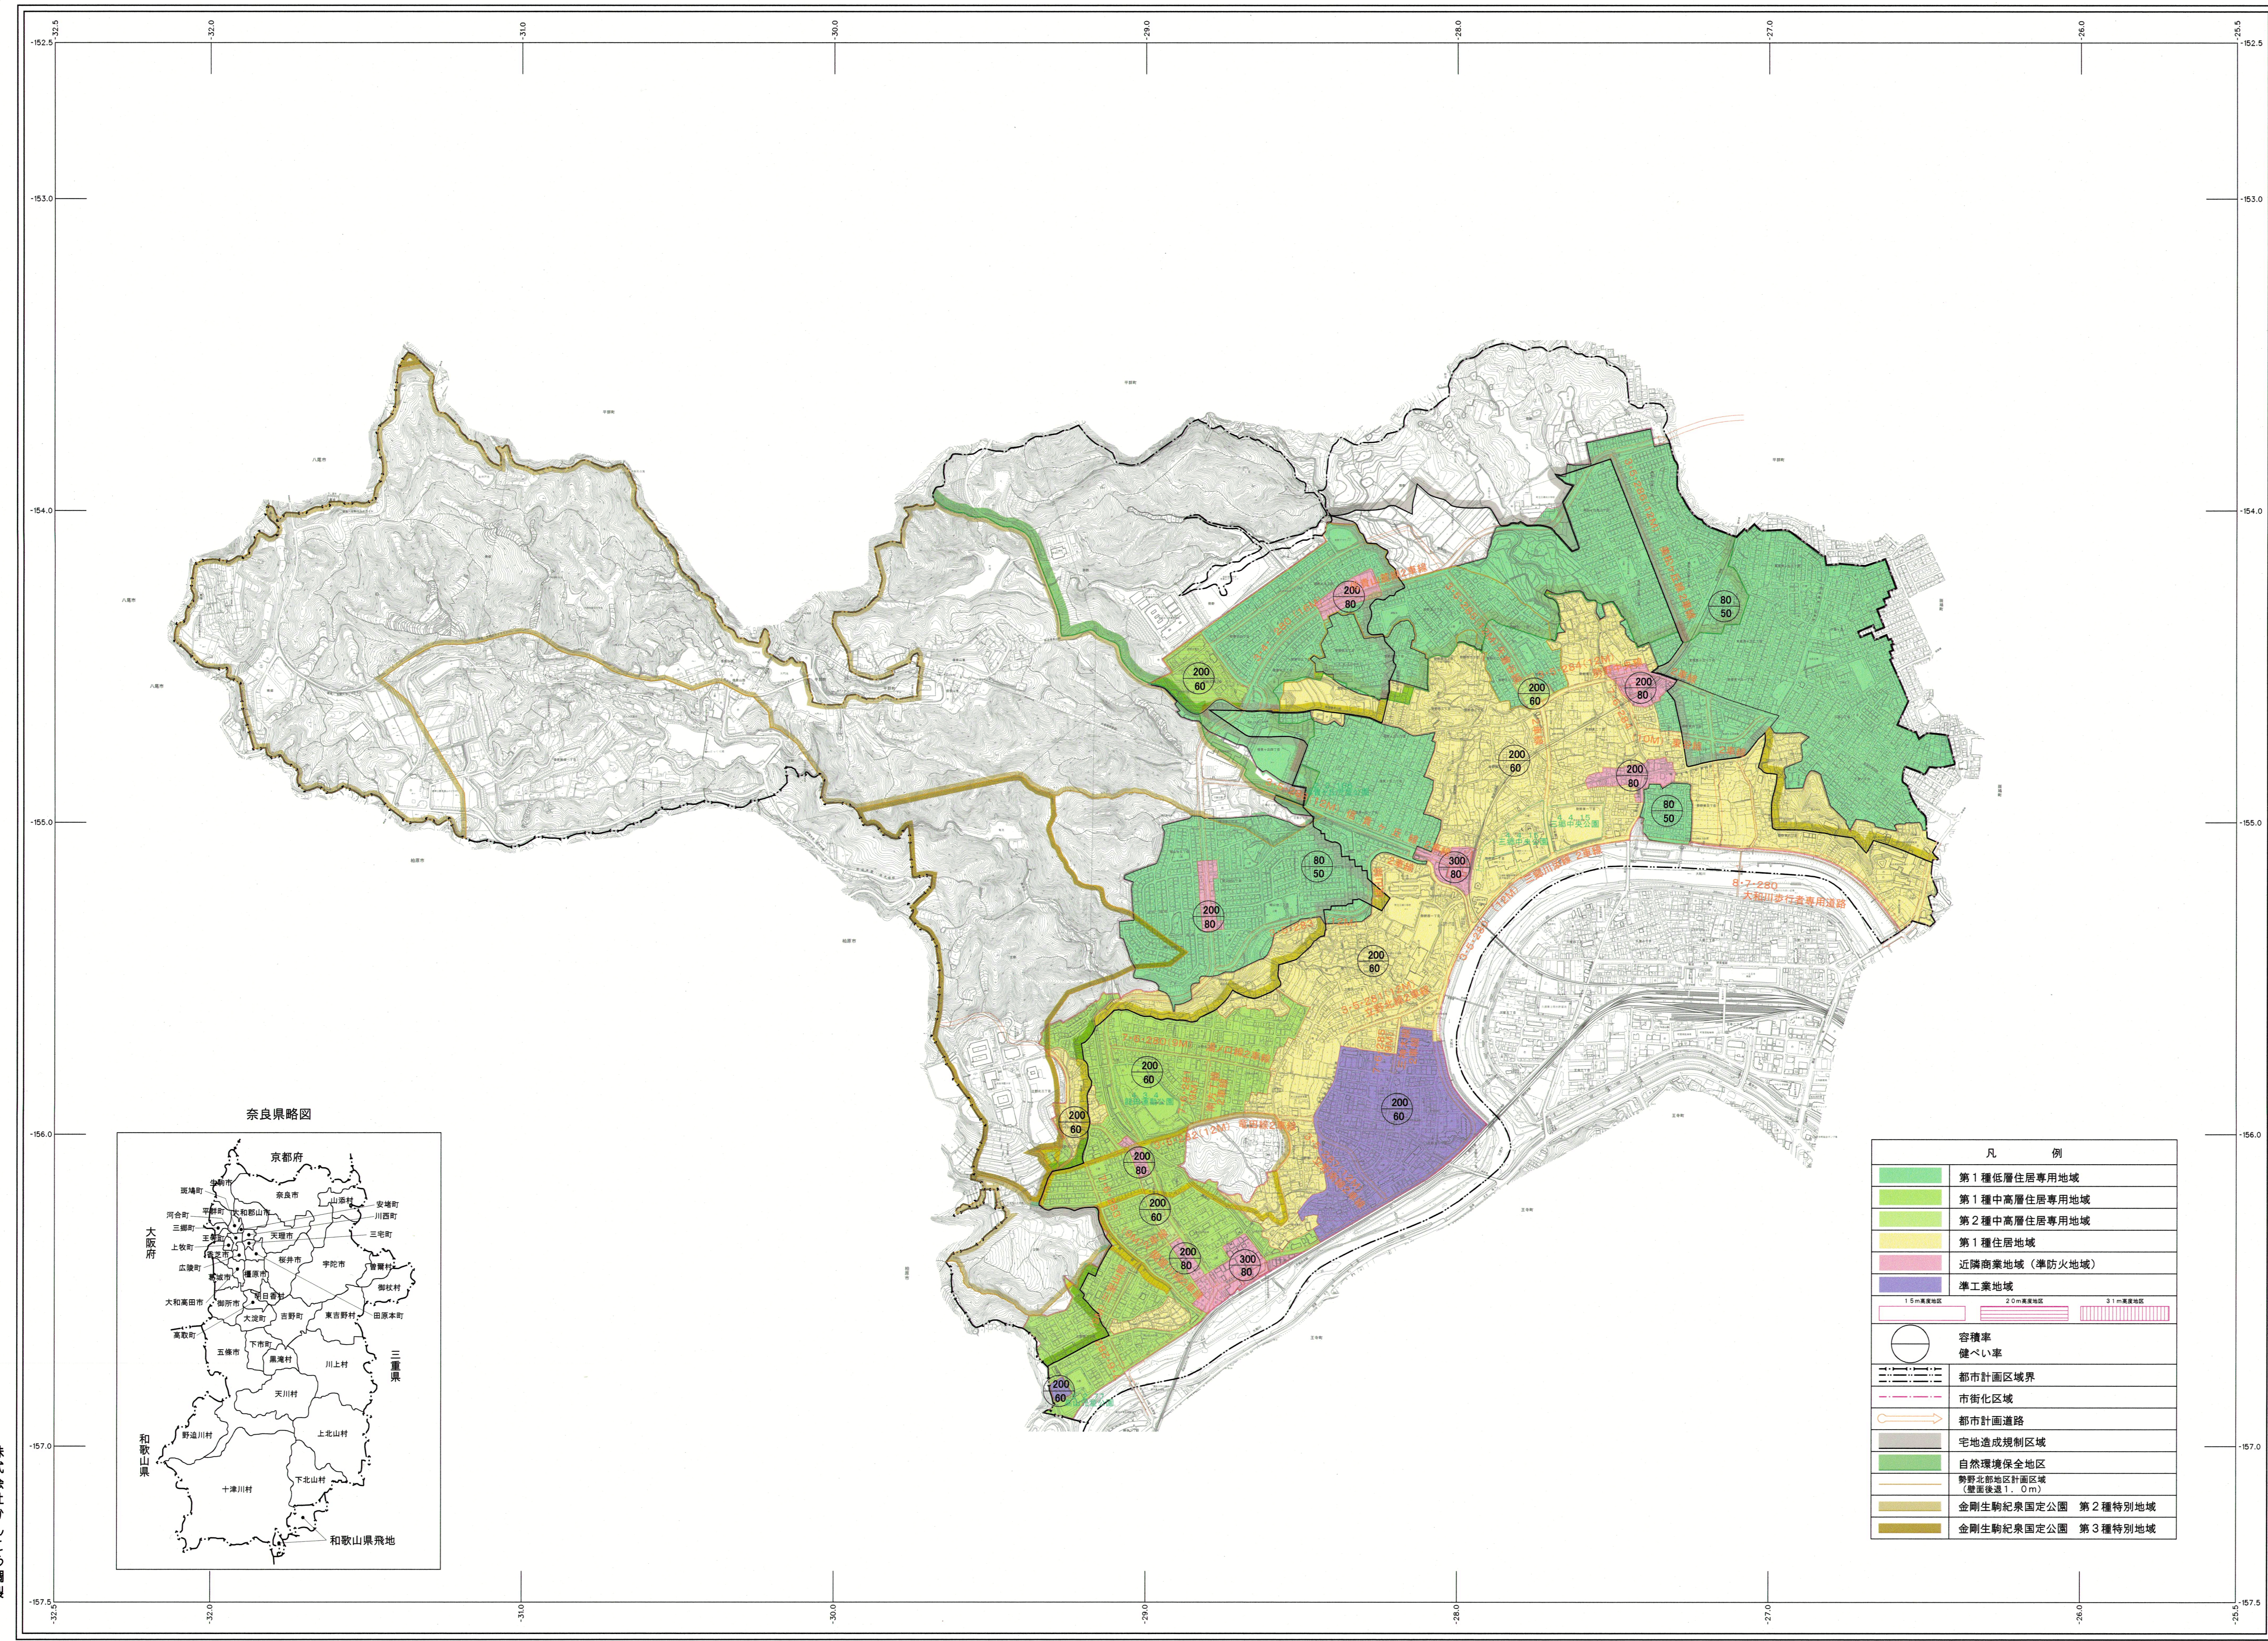

三郷町都市計画図

凡 例	
[Green Box]	第1種低層住居専用地域
[Light Green Box]	第1種中高層住居専用地域
[Yellow-Green Box]	第2種中高層住居専用地域
[Yellow Box]	第1種住居地域
[Pink Box]	近隣商業地域(準防火地域)
[Purple Box]	準工業地域
[Circle]	容積率
[Circle]	高さ制限
[Dashed Line]	都市計画区域界
[Dashed Line]	市街化区域
[Dashed Line]	都市計画道路
[Dashed Line]	宅地造成規制区域
[Green Box]	自然環境保全地区
[Green Box]	都市生活環境保全地区(容積率1.0m)
[Green Box]	金剛生駒記念国定公園 第2種特別地域
[Green Box]	金剛生駒記念国定公園 第3種特別地域

株式会社かんこう調製

この地図は、1:2500を縮小したものである。 1:10000 100m 1000m 「中国産身産標は、世界測地系に列記」 用途地域は、三郷町都市整備課備付けの用途地域図により確認して下さい。