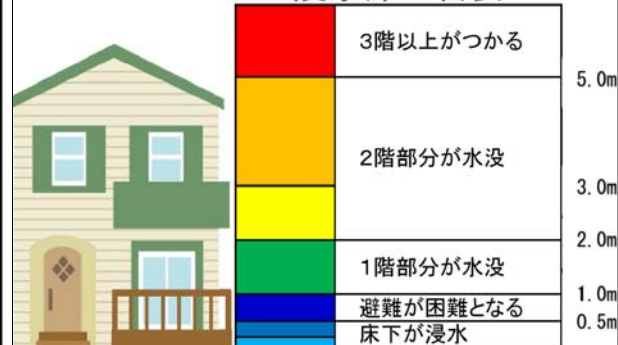

浸水深の目安

気象台が発表する大雨に関する情報と取るべき行動

警戒レベル	情報	取るべき行動
5相当	大雨特別警報	命の危険、直ちに安全確保！
4相当	土砂災害警戒情報等	危険な場所から全員避難
3相当	大雨警報等	危険な場所から高齢者等は避難
2	大雨注意報等	自らの避難行動を確認
1	早期注意情報（警報級の可能性）	災害への心構えを高める

※警戒レベルとは、自治体や気象台等から発表される防災情報に関して、住民の皆さんがとるべき行動を直感的に理解しやすくなるように、5段階の警戒レベルを明記したものです。