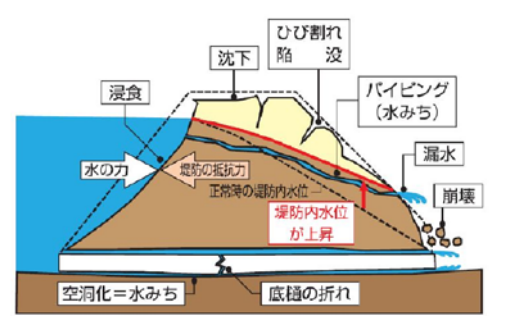

浸水深の目安

気象台が発表する大雨に関する情報と取るべき行動

警戒レベル	情報	取るべき行動
5相当	大雨特別警報	命の危険、直ちに安全確保！
4相当	土砂災害警戒情報等	危険な場所から全員避難
3相当	大雨警報等	危険な場所から高齢者等は避難
2	大雨注意報等	自らの避難行動を確認
1	早期注意情報（警報級の可能性）	災害への心構えを高める

※警戒レベルとは、自治体や気象台等から発表される防災情報に関して、住民の皆さんがとるべき行動を直感的に理解しやすくなるように、5段階の警戒レベルを明記したものです。

災害用伝言ダイヤルの利用方法

地震や洪水など災害発生時に、被災地の方の安否を気遣う通話が増加し、被災地への通話がつながりにくい状況になった場合、『災害用伝言ダイヤル』が開設されます。

- 伝言を録音 ☎ 171 ➡ 1 ➡ 自分の家の電話番号(市外局番から) ➡ 録音
- 伝言を再生 ☎ 171 ➡ 2 ➡ 自分の家の電話番号(市外局番から) ➡ 再生

- スポーツセンター
- 子育て支援センター・ちいすてっぴ
- 三郷小学校体育館
- 三郷町福祉保健センター
- 城山台第7児童公園
- 三郷小学校グラウンド
- 城山台自治会館
- 三郷中学校グラウンド
- 三郷中学校体育館
- 三郷中学校福祉避難所
- 農住1号公園
- みさと緑地公園（カルチャー広場）
- 立野北2丁目自治会館
- 立野連合自治会館
- ふれあい交流センター
- 竜田運動公園
- 西部保育園
- みさと第2児童遊園地
- みさと自治会館
- 龍田大社参集殿
- 馬場自治会館

ため池が危険なのはこんなとき！

- 豪雨時**
 - 急激な水位上昇により、流水が堤体を越えようとする場合
 - 漏水が急激に増えた場合や漏水に濁りが生じた場合
 - 堤体が陥没し、漏水が生じた場合
- 地震時（震度4以上）**
 - 堤体の陥没やひび割れが発生し、急激な漏水量の増加や漏水に濁りが生じた場合

- 指定緊急避難所兼 指定避難所
- 補助避難所
- 一時避難地

情報伝達の流れ

避難情報は、町からの呼びかけのほか、テレビやラジオ、データ放送やインターネットからも発信します。積極的に情報を収集し、早めの避難を心がけましょう。