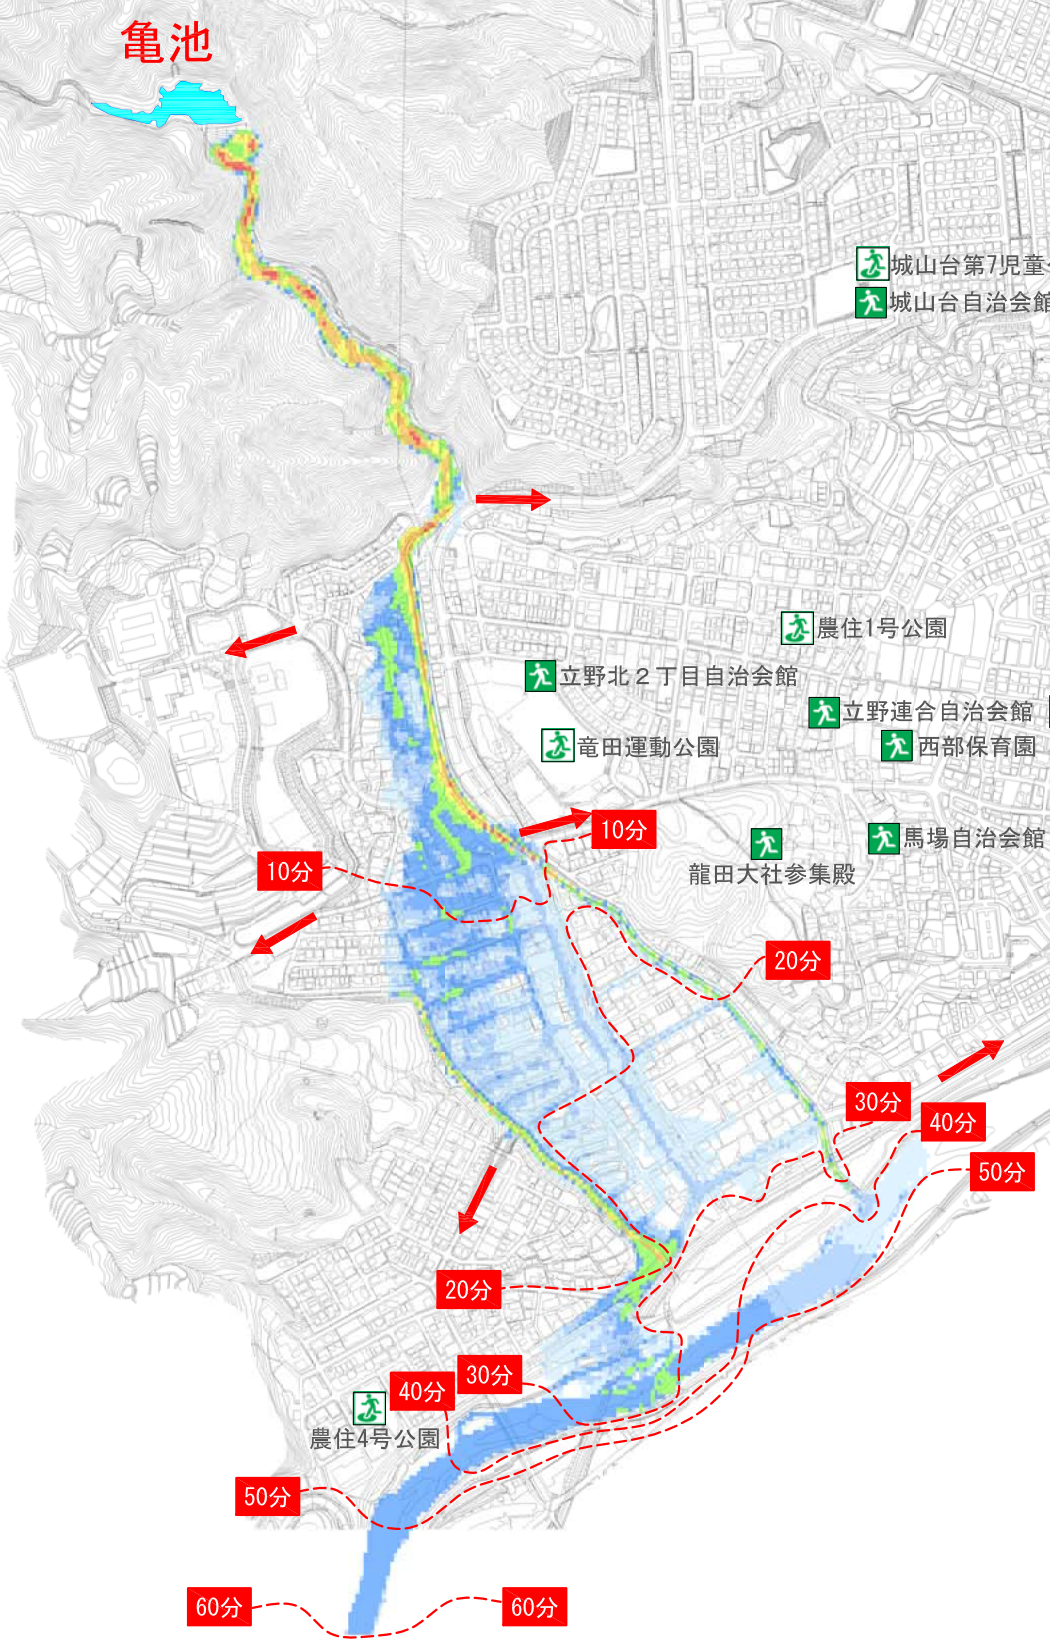

三郷町

亀池 ハザードマップ

ため池ハザードマップとは？

ため池ハザードマップは、万が一の地震や大雨によってため池が決壊するおそれのある場合または決壊した場合に迅速かつ安全に避難するために役立つ情報を提供するものです。
また、住民のみなさんがため池ハザードマップを通じて、想定される被害を知ること、地域の防災・減災力の向上に取り組まれることを目的としています。

防災関連施設一覧表

病 院	
名 称	電話番号
奈良県西和医療センター	32-0505
ハートランドしぎさん	72-5006
警 察 ・ 消 防	
名 称	電話番号
西和警察署（王寺町）	72-0110
西和警察署 三郷駅前交番	72-4760
西和警察署 勢野駐在所	72-4471
西和消防署（王寺町）	73-1001

浸水深の目安

気象台が発表する大雨に関する情報と取るべき行動

警戒レベル	情報	取るべき行動
5相当	大雨特別警報	命の危険、直ちに安全確保！
4相当	土砂災害警戒情報等	危険な場所から全員避難
3相当	大雨警報等	危険な場所から高齢者等は避難
2	大雨注意報等	自らの避難行動を確認
1	早期注意情報（警報級の可能性）	災害への心構えを高める

※警戒レベルとは、自治体や気象台等から発表される防災情報に関して、住民の皆さんがとるべき行動を直感的に理解しやすくなるように、5段階の警戒レベルを明記したものです。

災害用伝言ダイヤルの利用方法

地震や洪水など災害発生時に、被災地の方の安否を気遣う通話が増加し、被災地への通話がつながりにくい状況になった場合、『災害用伝言ダイヤル』が開設されます。

- 伝言を録音 ☎ 171 ➡ 1 ➡ 自分の家の電話番号(市外局番から) ➡ 録音
- 伝言を再生 ☎ 171 ➡ 2 ➡ 自分の家の電話番号(市外局番から) ➡ 再生

- スポーツセンター
- 子育て支援センター・ちいすてっぴ
- 三郷小学校体育館
- 三郷町福祉保健センター
- 城山台第7児童公園
- 三郷小学校グラウンド
- 城山台自治会館
- 三郷中学校グラウンド
- 三郷中学校体育館
- 三郷中学校福祉避難所
- 農住1号公園
- みさと緑地公園（カルチャー広場）
- 立野北2丁目自治会館
- 立野連合自治会館
- ふれあい交流センター
- 竜田運動公園
- 西部保育園
- みさと第2児童遊園地
- みさと自治会館
- 龍田大社参集殿
- 馬場自治会館

ため池が危険なのはこんなとき！

- **豪雨時**
  - 急激な水位上昇により、流水が堤体を越えようとする場合
  - 漏水が急激に増えた場合や漏水に濁りが生じた場合
  - 堤体が陥没し、漏水が生じた場合
- **地震時（震度4以上）**
  - 堤体の陥没やひび割れが発生し、急激な漏水量の増加や漏水に濁りが生じた場合

- 指定緊急避難所兼 指定避難所
- 補助避難所
- 一時避難地

情報伝達の流れ

避難情報は、町からの呼びかけのほか、テレビやラジオ、データ放送やインターネットからも発信します。積極的に情報を収集し、早めの避難を心がけましょう。