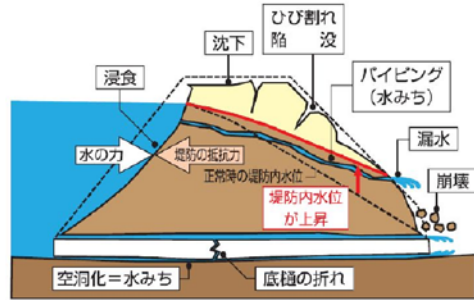

ため池ハザードマップとは？

ため池ハザードマップは、万が一の地震や大雨によってため池が決壊するおそれのある場合または決壊した場合に迅速かつ安全に避難するために役立つ情報を提供するものです。
また、住民のみなさんがため池ハザードマップを通じて、想定される被害を知ること、地域の防災・減災力の向上に取り組まれることを目的としています。

ため池が危険なのはこんなとき！

- 指定緊急避難所兼 指定避難所
- 補助避難所
- 一時避難地

気象台が発表する大雨に関する情報と取るべき行動

警戒レベル	情報	取るべき行動
5相当	大雨特別警報	命の危険、直ちに安全確保！
4相当	土砂災害警戒情報等	危険な場所から全員避難
3相当	大雨警報等	危険な場所から高齢者等は避難
2	大雨注意報等	自らの避難行動を確認
1	早期注意情報(警報級の可能性)	災害への心構えを高める

※警戒レベルとは、自治体や気象台等から発表される防災情報に関して、住民の皆さんがとるべき行動を直感的に理解しやすくなるように、5段階の警戒レベルを明記したものです。

災害用伝言ダイヤルの利用方法

地震や洪水など災害発生時に、被災地の方の安否を気遣う通話が増加し、被災地への通話がつながりにくい状況になった場合、『災害用伝言ダイヤル』が開設されます。

- 伝言を録音 ☎ 171 → 1 → 自分の家の電話番号(市外局番から) → 録音
- 伝言を再生 ☎ 171 → 2 → 自分の家の電話番号(市外局番から) → 再生

情報伝達の流れ

避難情報は、町からの呼びかけのほか、テレビやラジオ、データ放送やインターネットからも発信します。積極的に情報を収集し、早めの避難を心がけましょう。