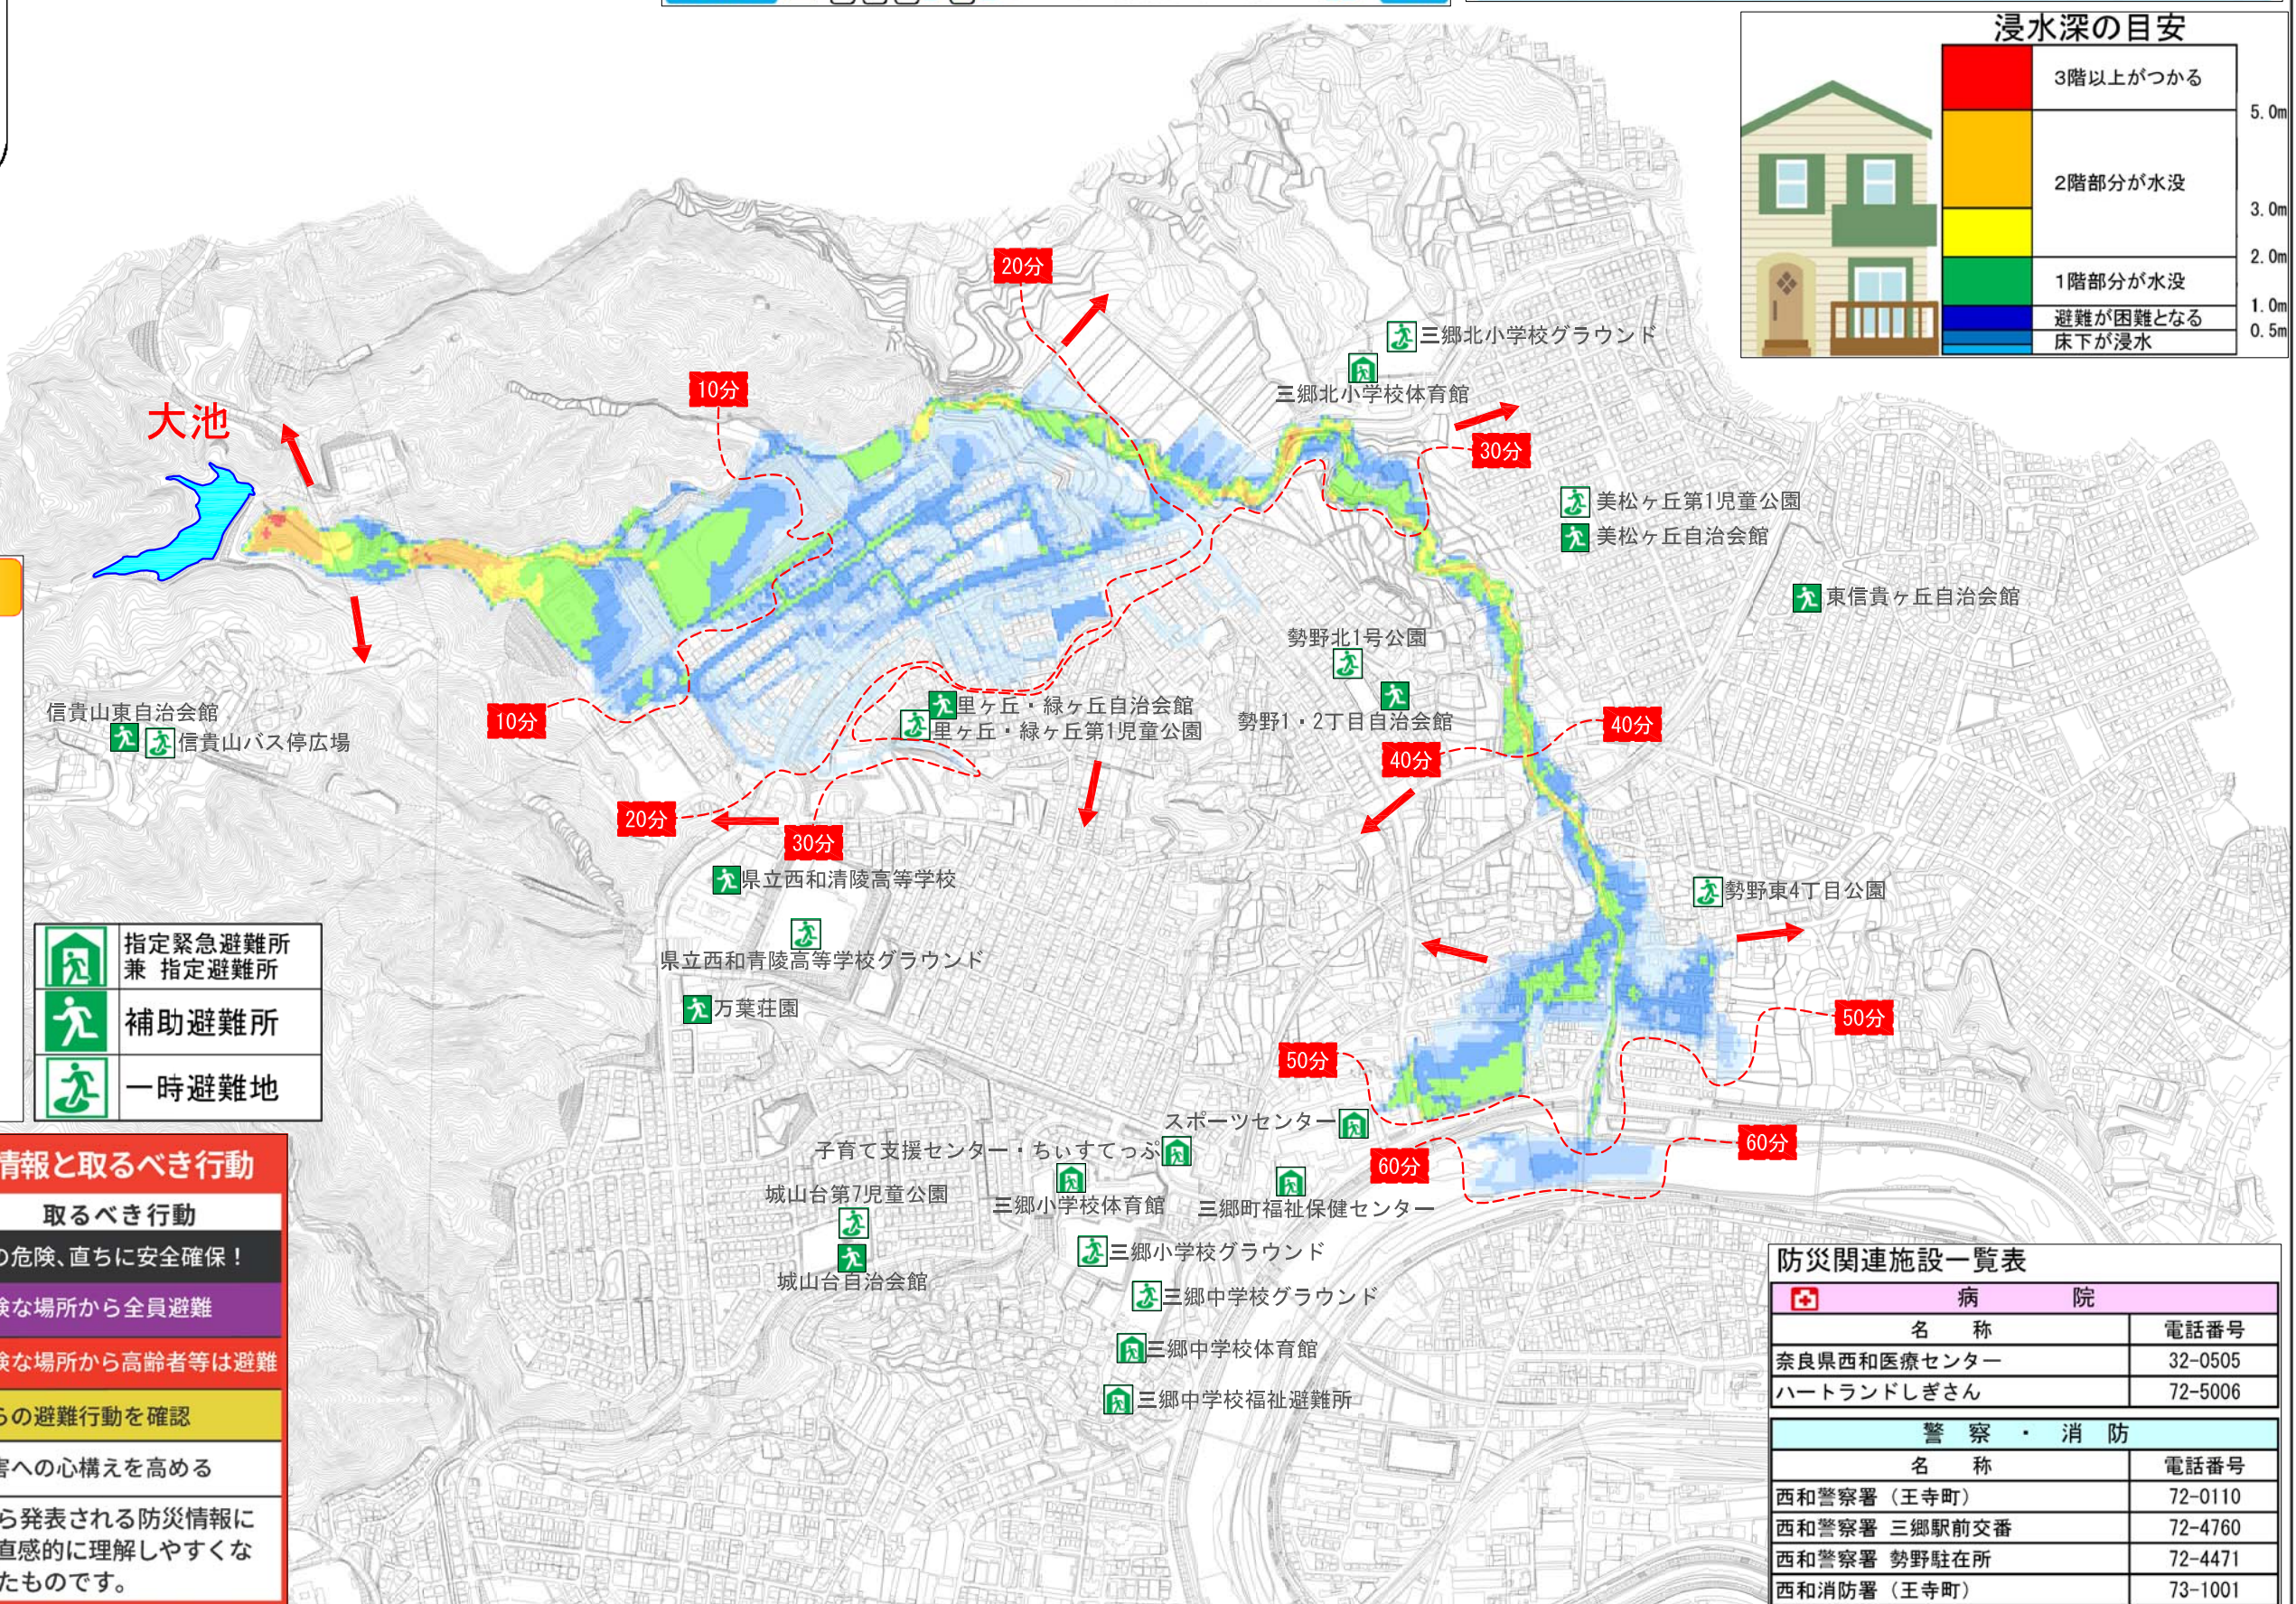

浸水深の目安

防災関連施設一覧表

病 院	
名 称	電話番号
奈良県西和医療センター	32-0505
ハートランドしぎさん	72-5006
警 察 ・ 消 防	
名 称	電話番号
西和警察署(王寺町)	72-0110
西和警察署 三郷駅前交番	72-4760
西和警察署 勢野駐在所	72-4471
西和消防署(王寺町)	73-1001