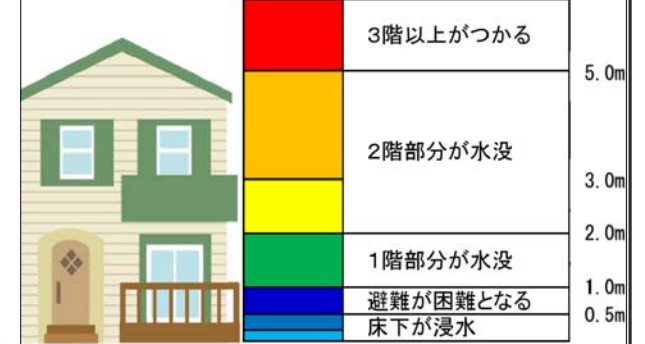

浸水深の目安

防災関連施設一覧表

病 院	
名 称	電話番号
奈良県西和医療センター	32-0505
ハートランドしぎさん	72-5006
警 察 ・ 消 防	
名 称	電話番号
西和警察署(王寺町)	72-0110
西和警察署 三郷駅前交番	72-4760
西和警察署 勢野駐在所	72-4471
西和消防署(王寺町)	73-1001