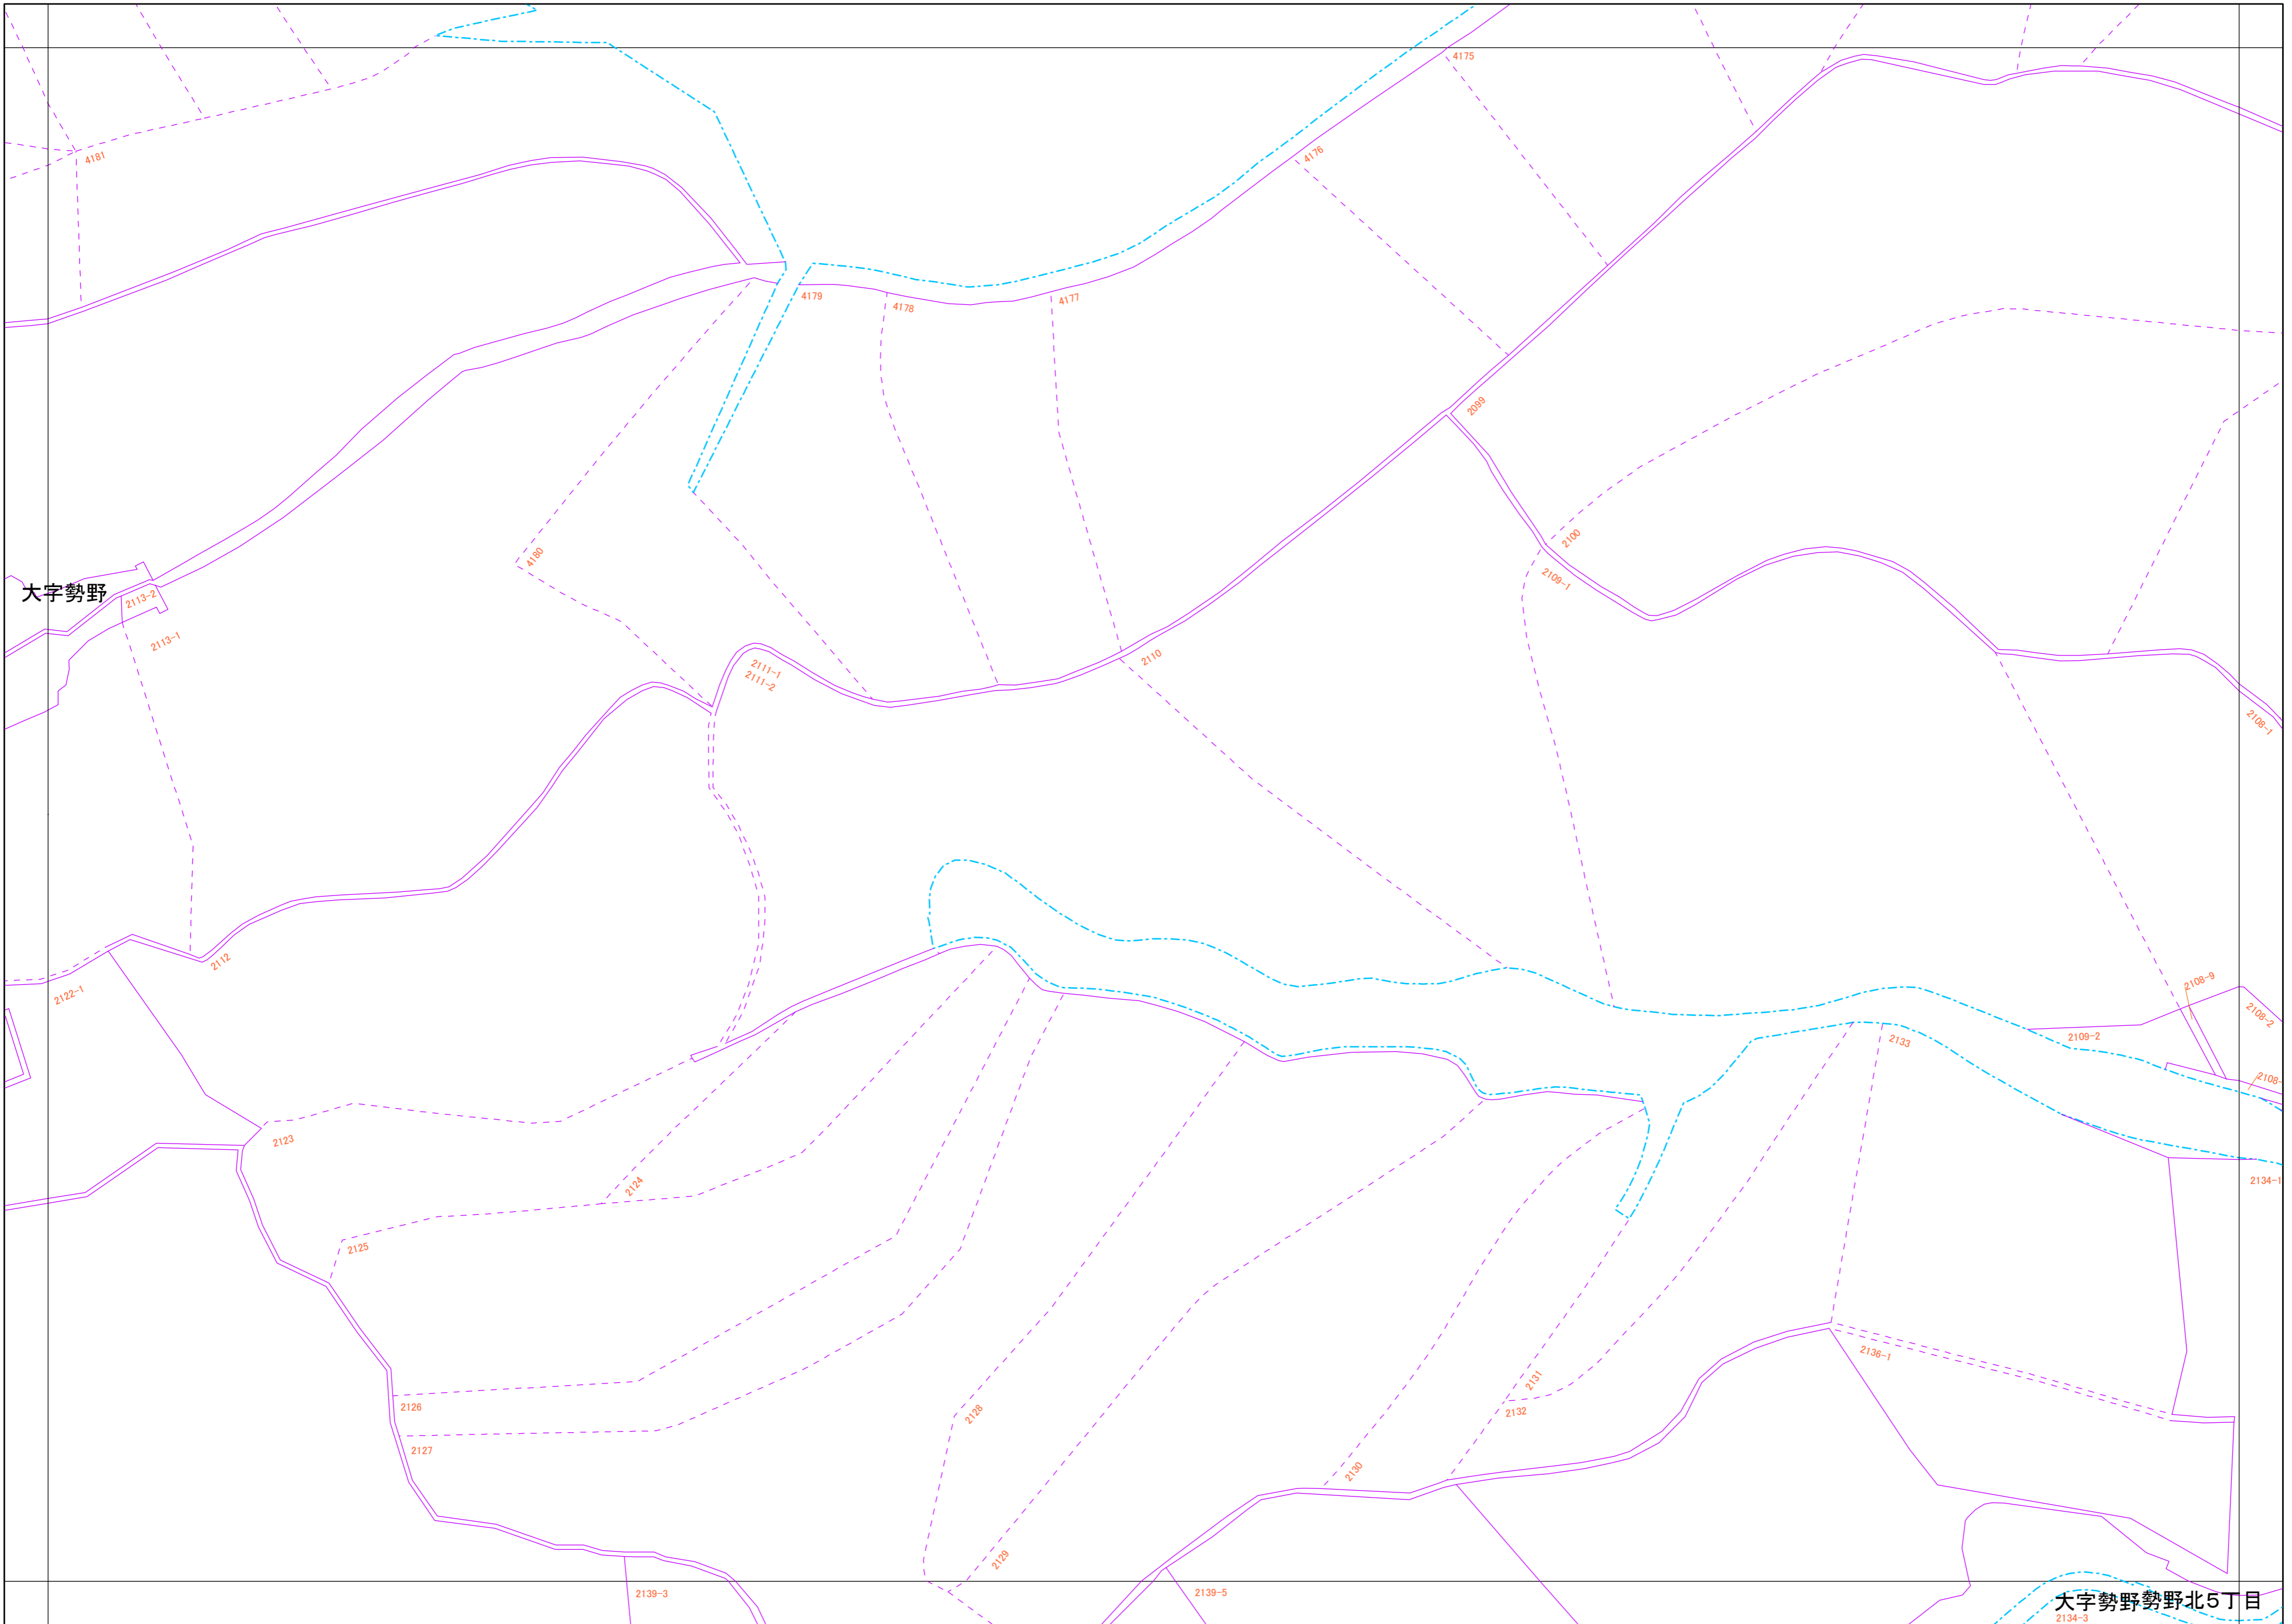

07-02	12-01	12-02
07-04	12-03	12-04
08-02	13-01	13-02

凡例

- 筆界線
- 大字界
- 筆界未定線

国際航業株式会社調査

作成年月 令和 4年 1月

この図面は測量図ではなく  
権利関係を確認することは  
できません。  
許可無く複製を禁ず。

三郷町