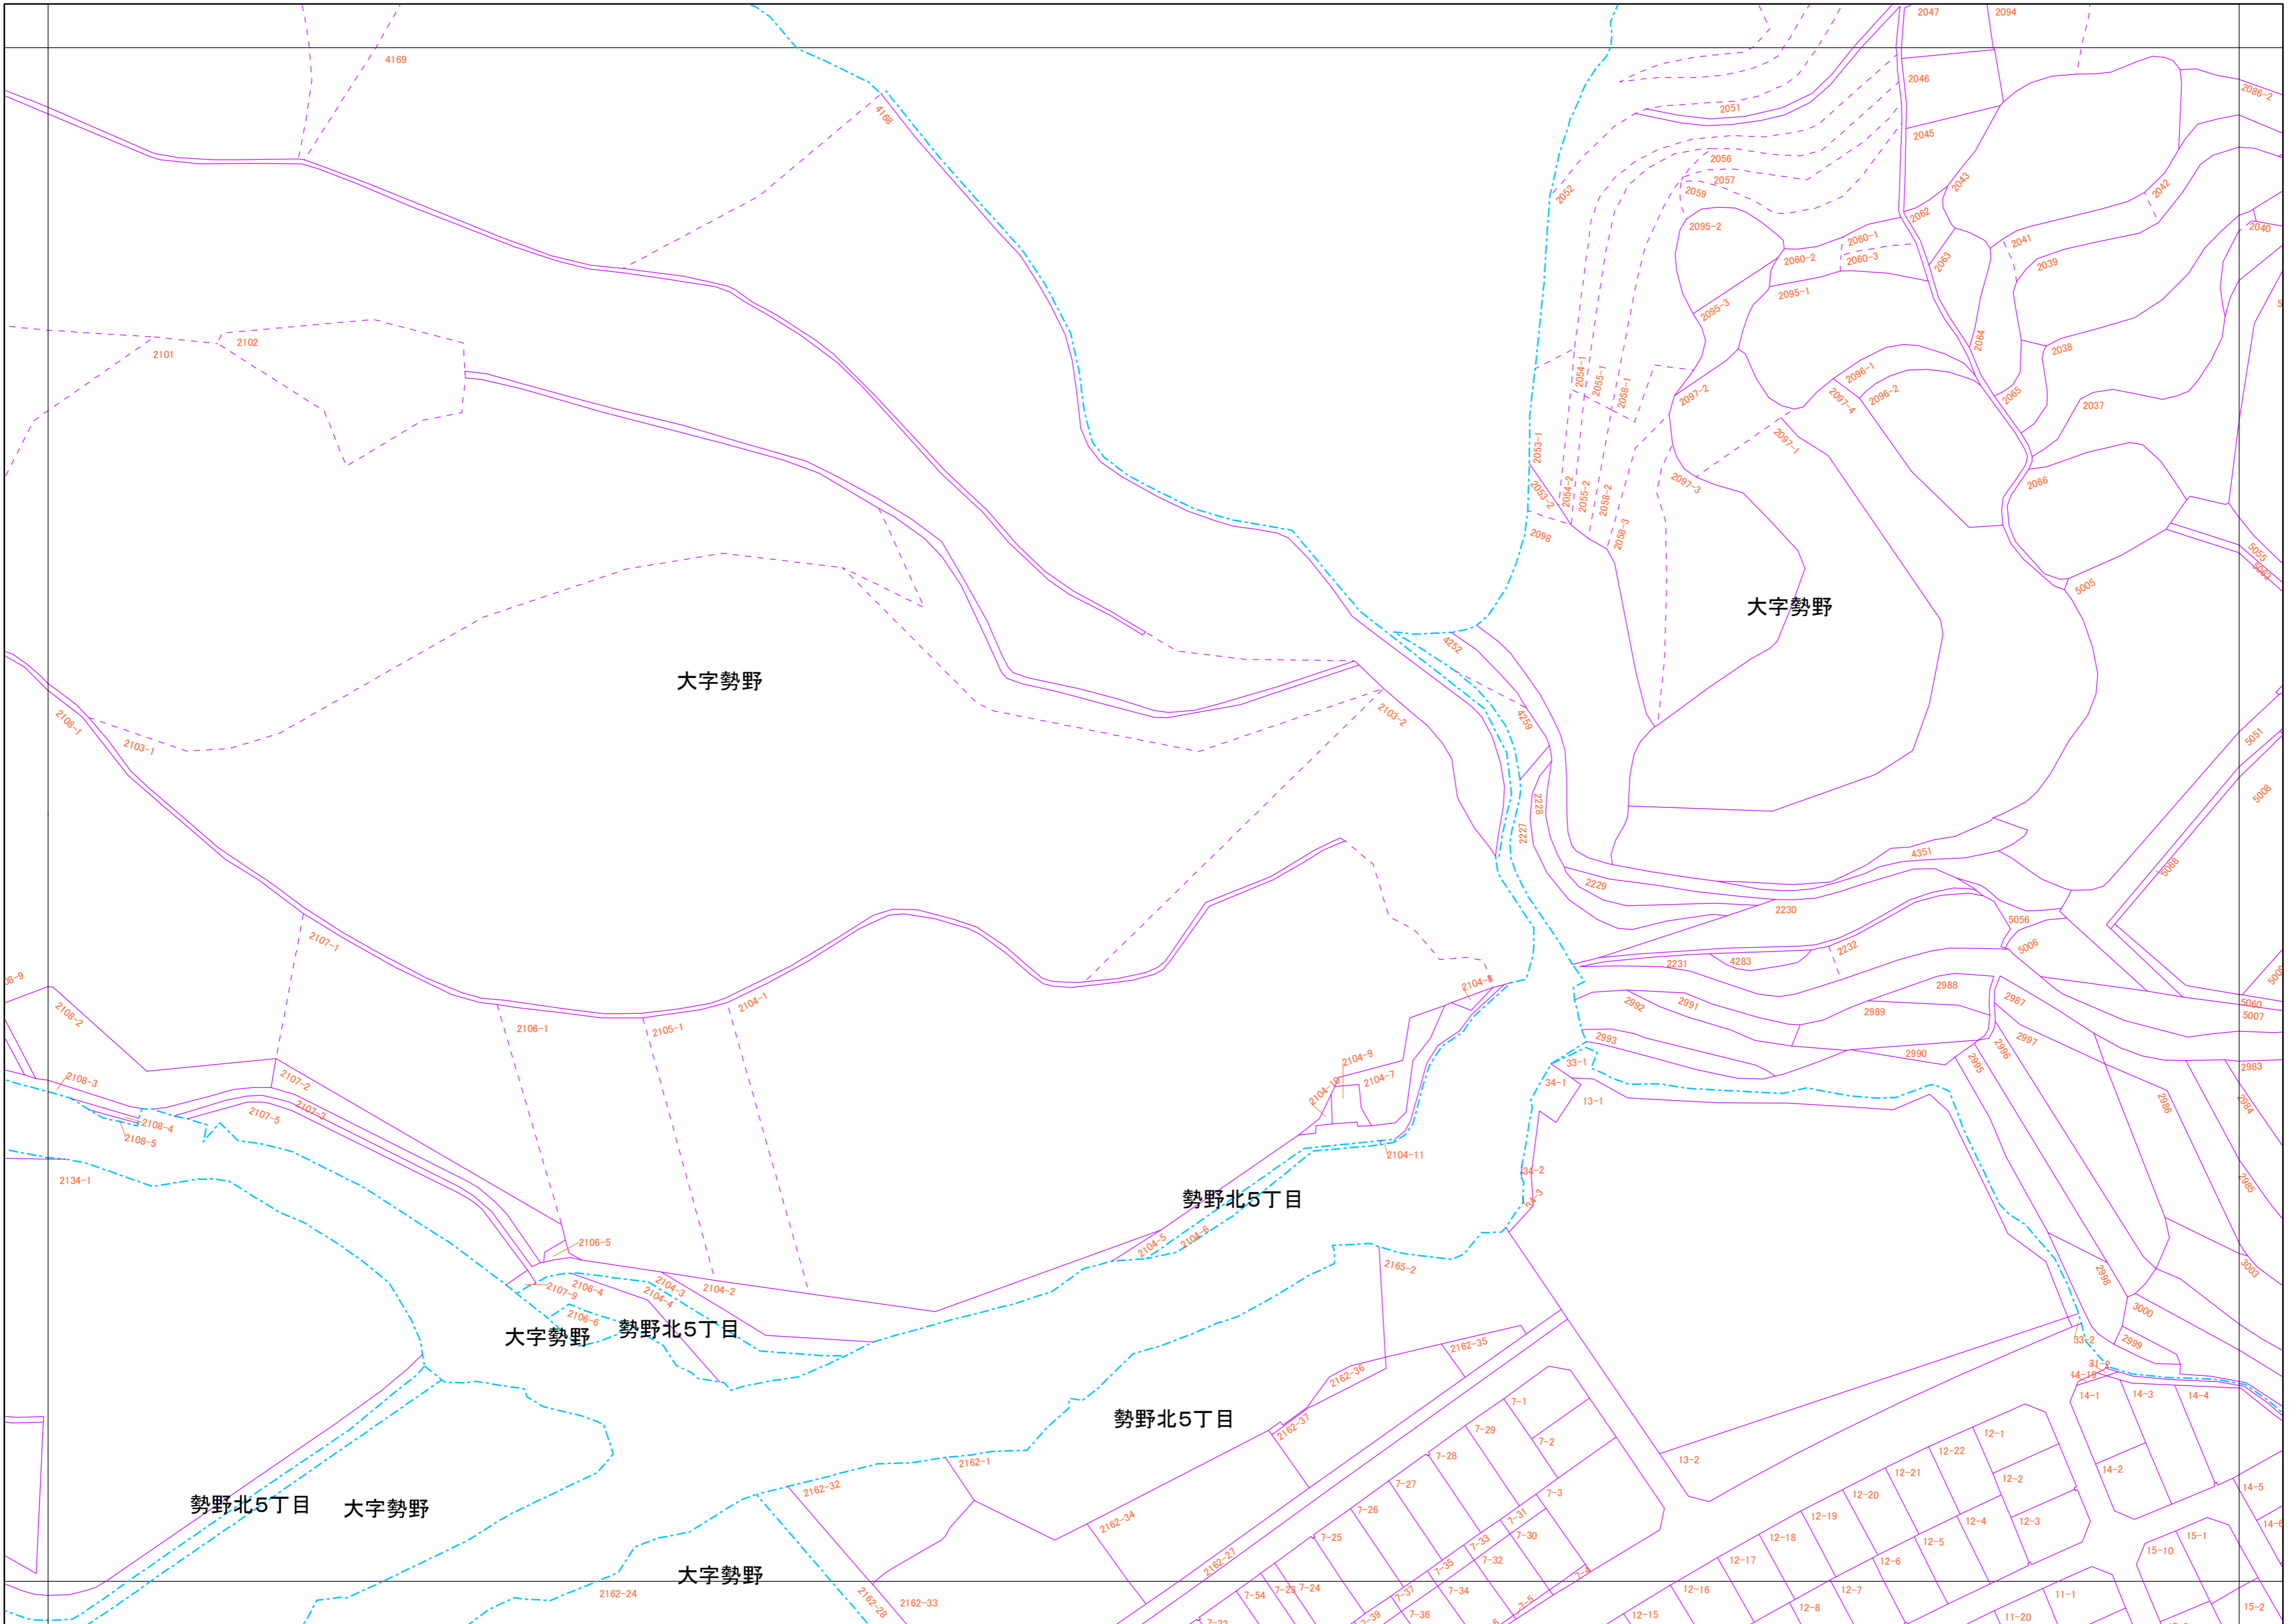

12-01	12-02	17-01
12-03	12-04	17-03
13-01	13-02	18-01

凡例

- 筆界線
- 大字界
- 筆界未定線

国際航業株式会社調製

作成年月 令和 4年 1月

1:1,000

この図面は測量図ではなく  
権利関係を確認することは  
できません。  
許可無く複製を禁ず。

三郷町