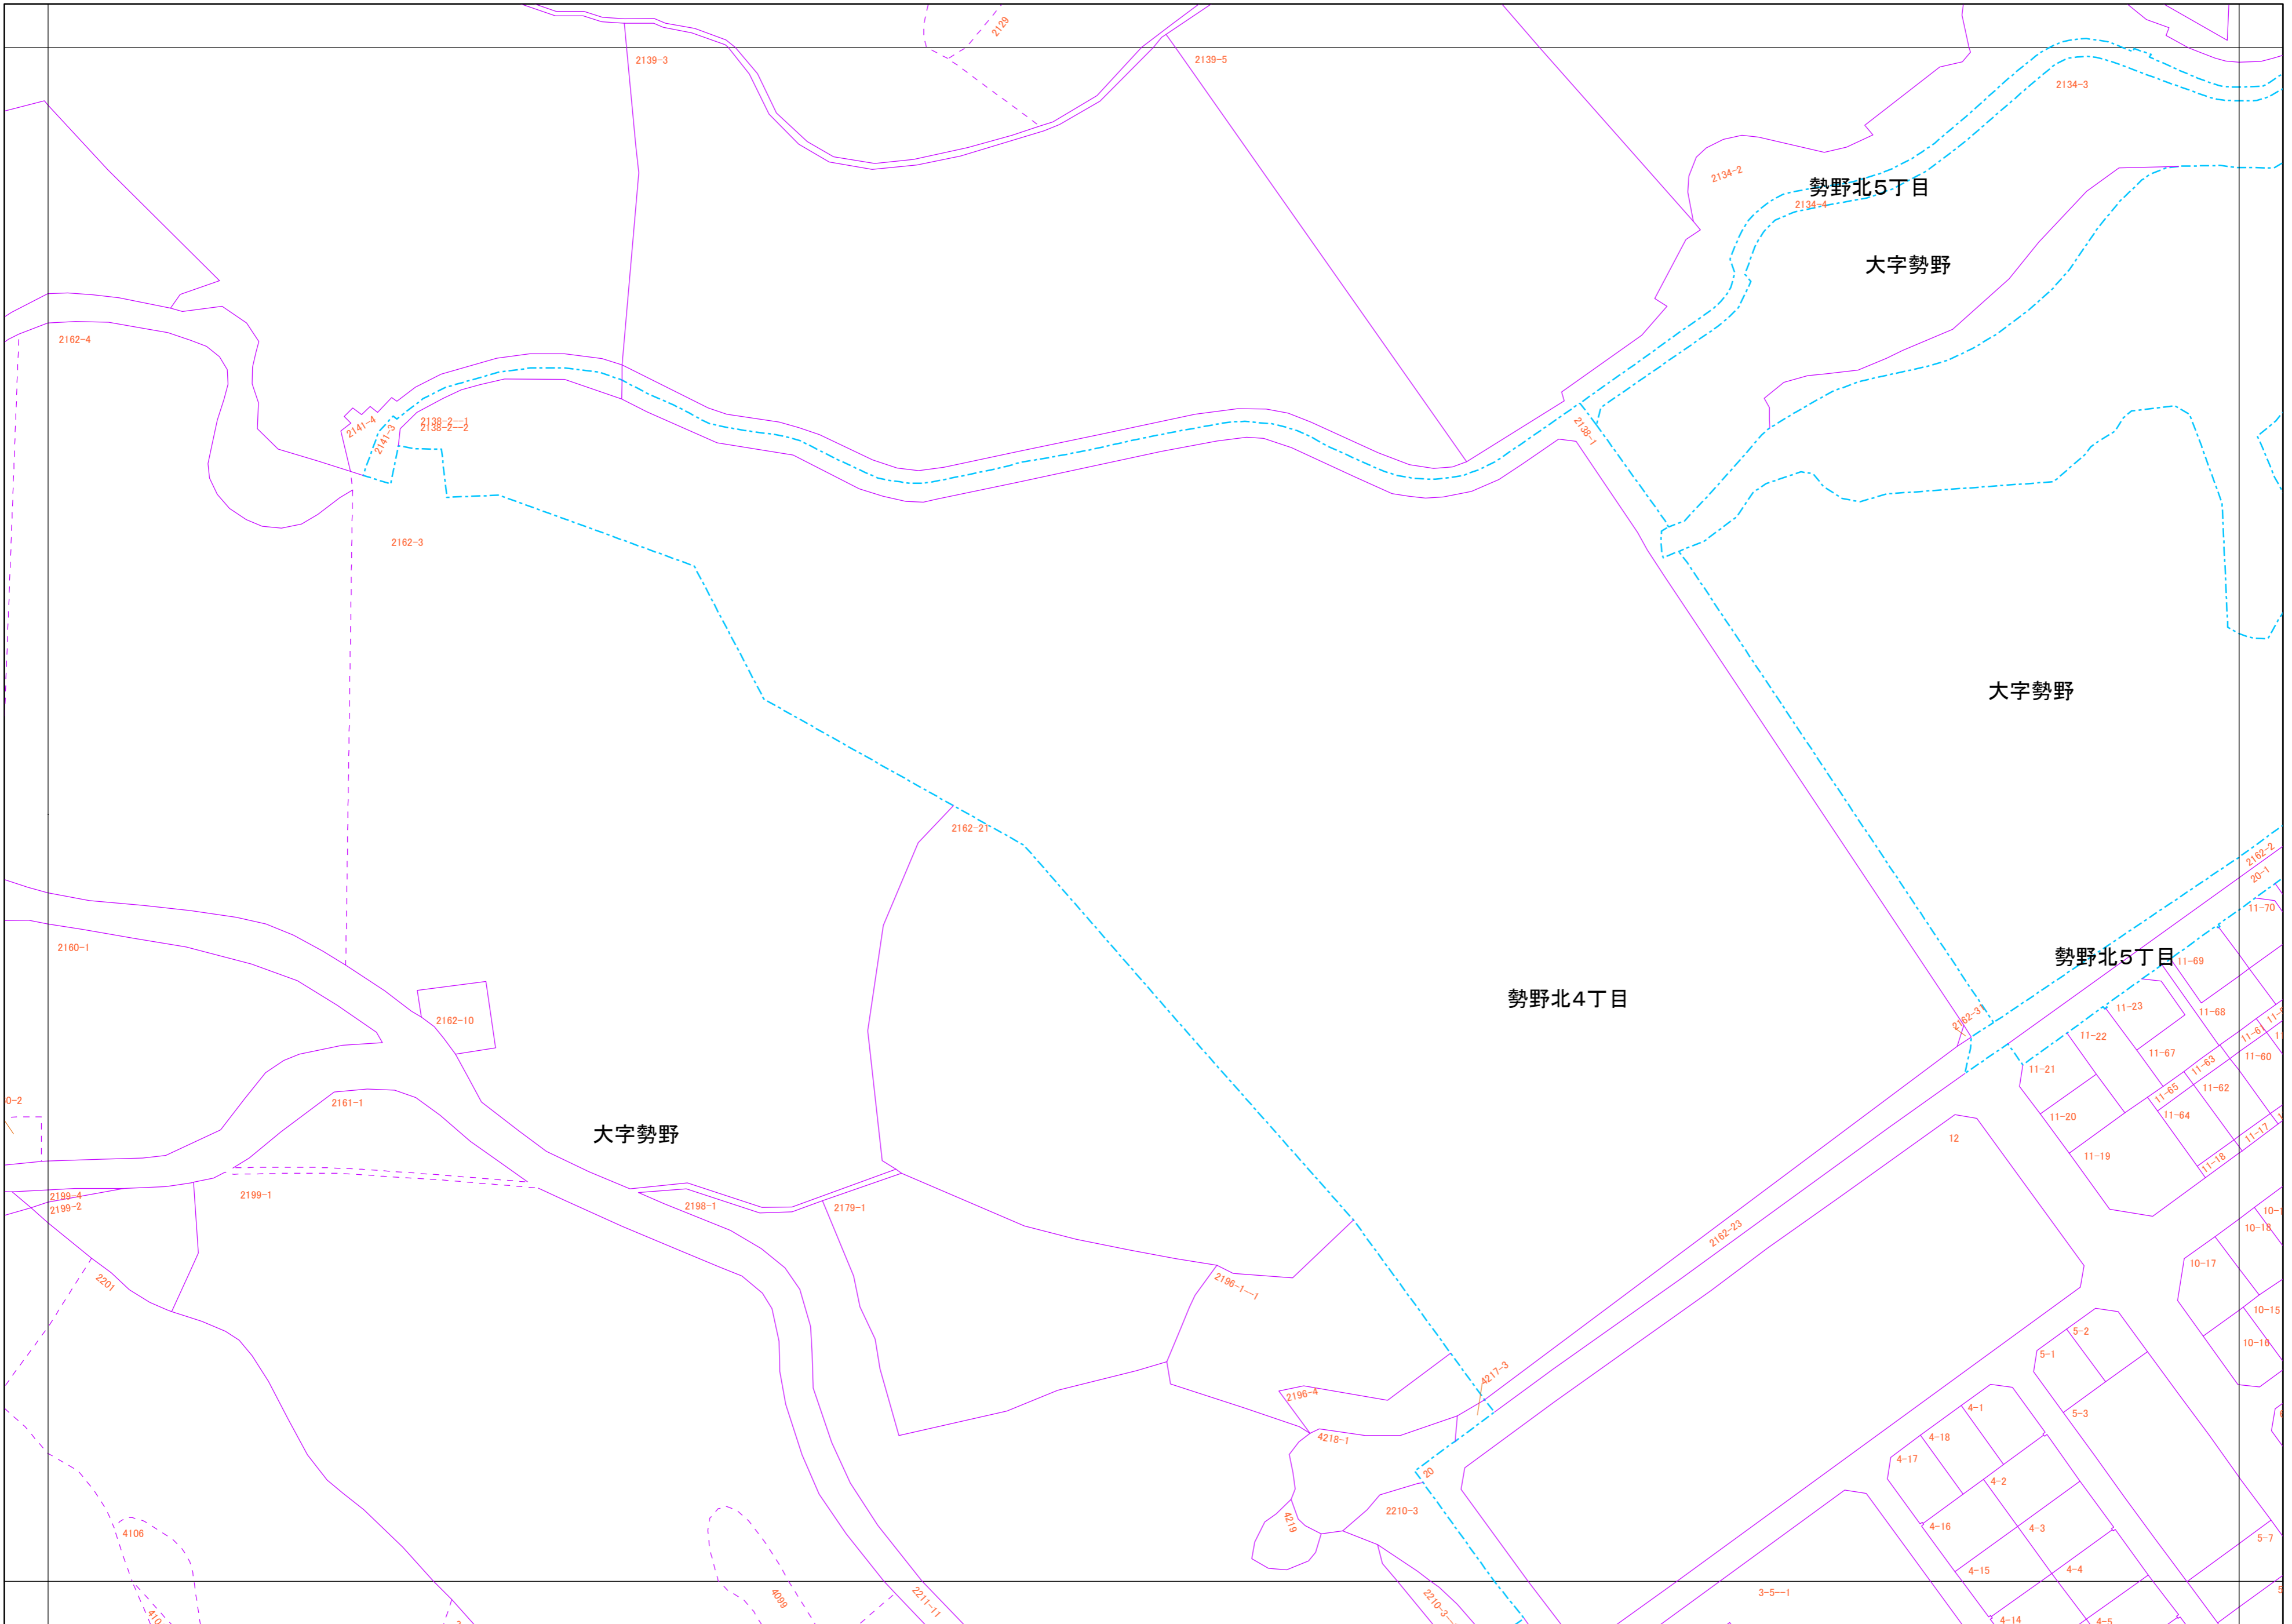

07-04	12-03	12-04
08-02	13-01	13-02
08-04	13-03	13-04

凡例

- 筆界線
- - - 大字界
- - - 筆界未定線

国際航業株式会社調製

作成年月 令和 4年 1月

この図面は測量図ではなく
権利関係を確認することは
できません。
許可無く複製を禁ず。

三郷町