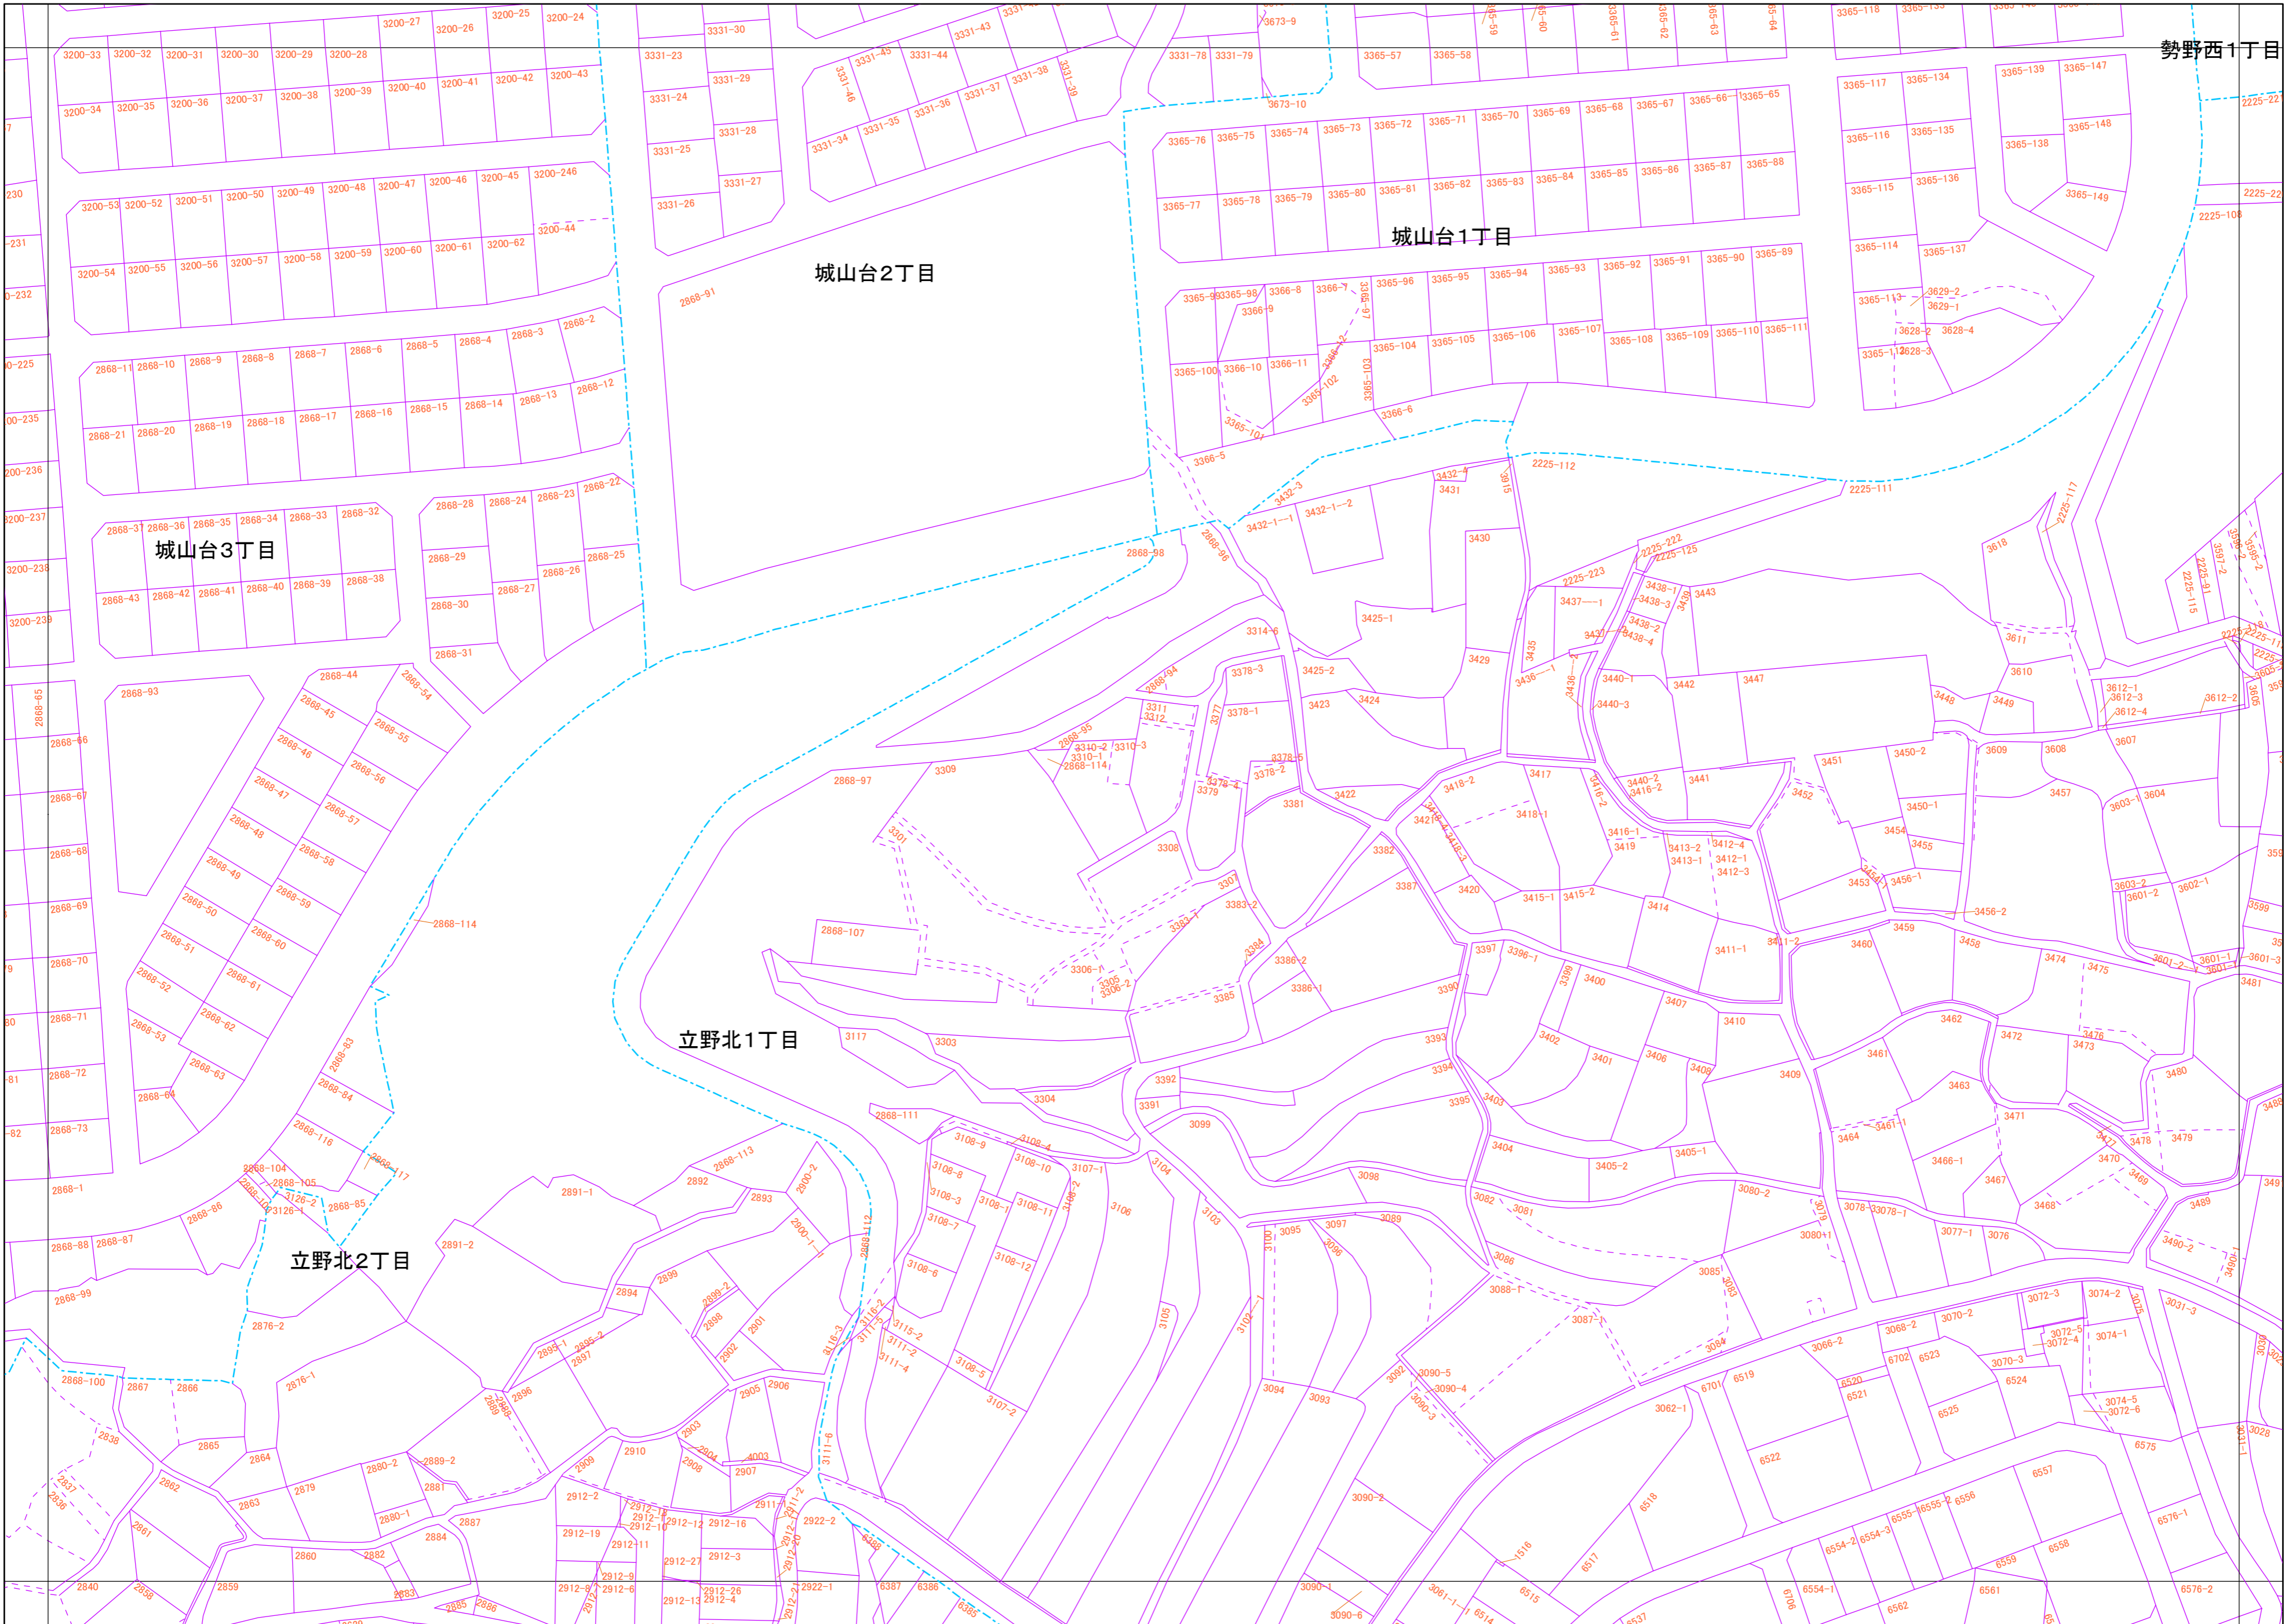

三郷町（地番図）

14-01	14-02	19-01
14-03	14-04	19-03
15-01	15-02	20-01

凡例

- 筆界線
- - - 大字界
- - - 筆界未定線

国際航業株式会社調査

作成年月 令和 4年 1月

1:1,000

この図面は測量図ではなく
権利関係を確認することは
できません。
許可無く複製を禁ず。