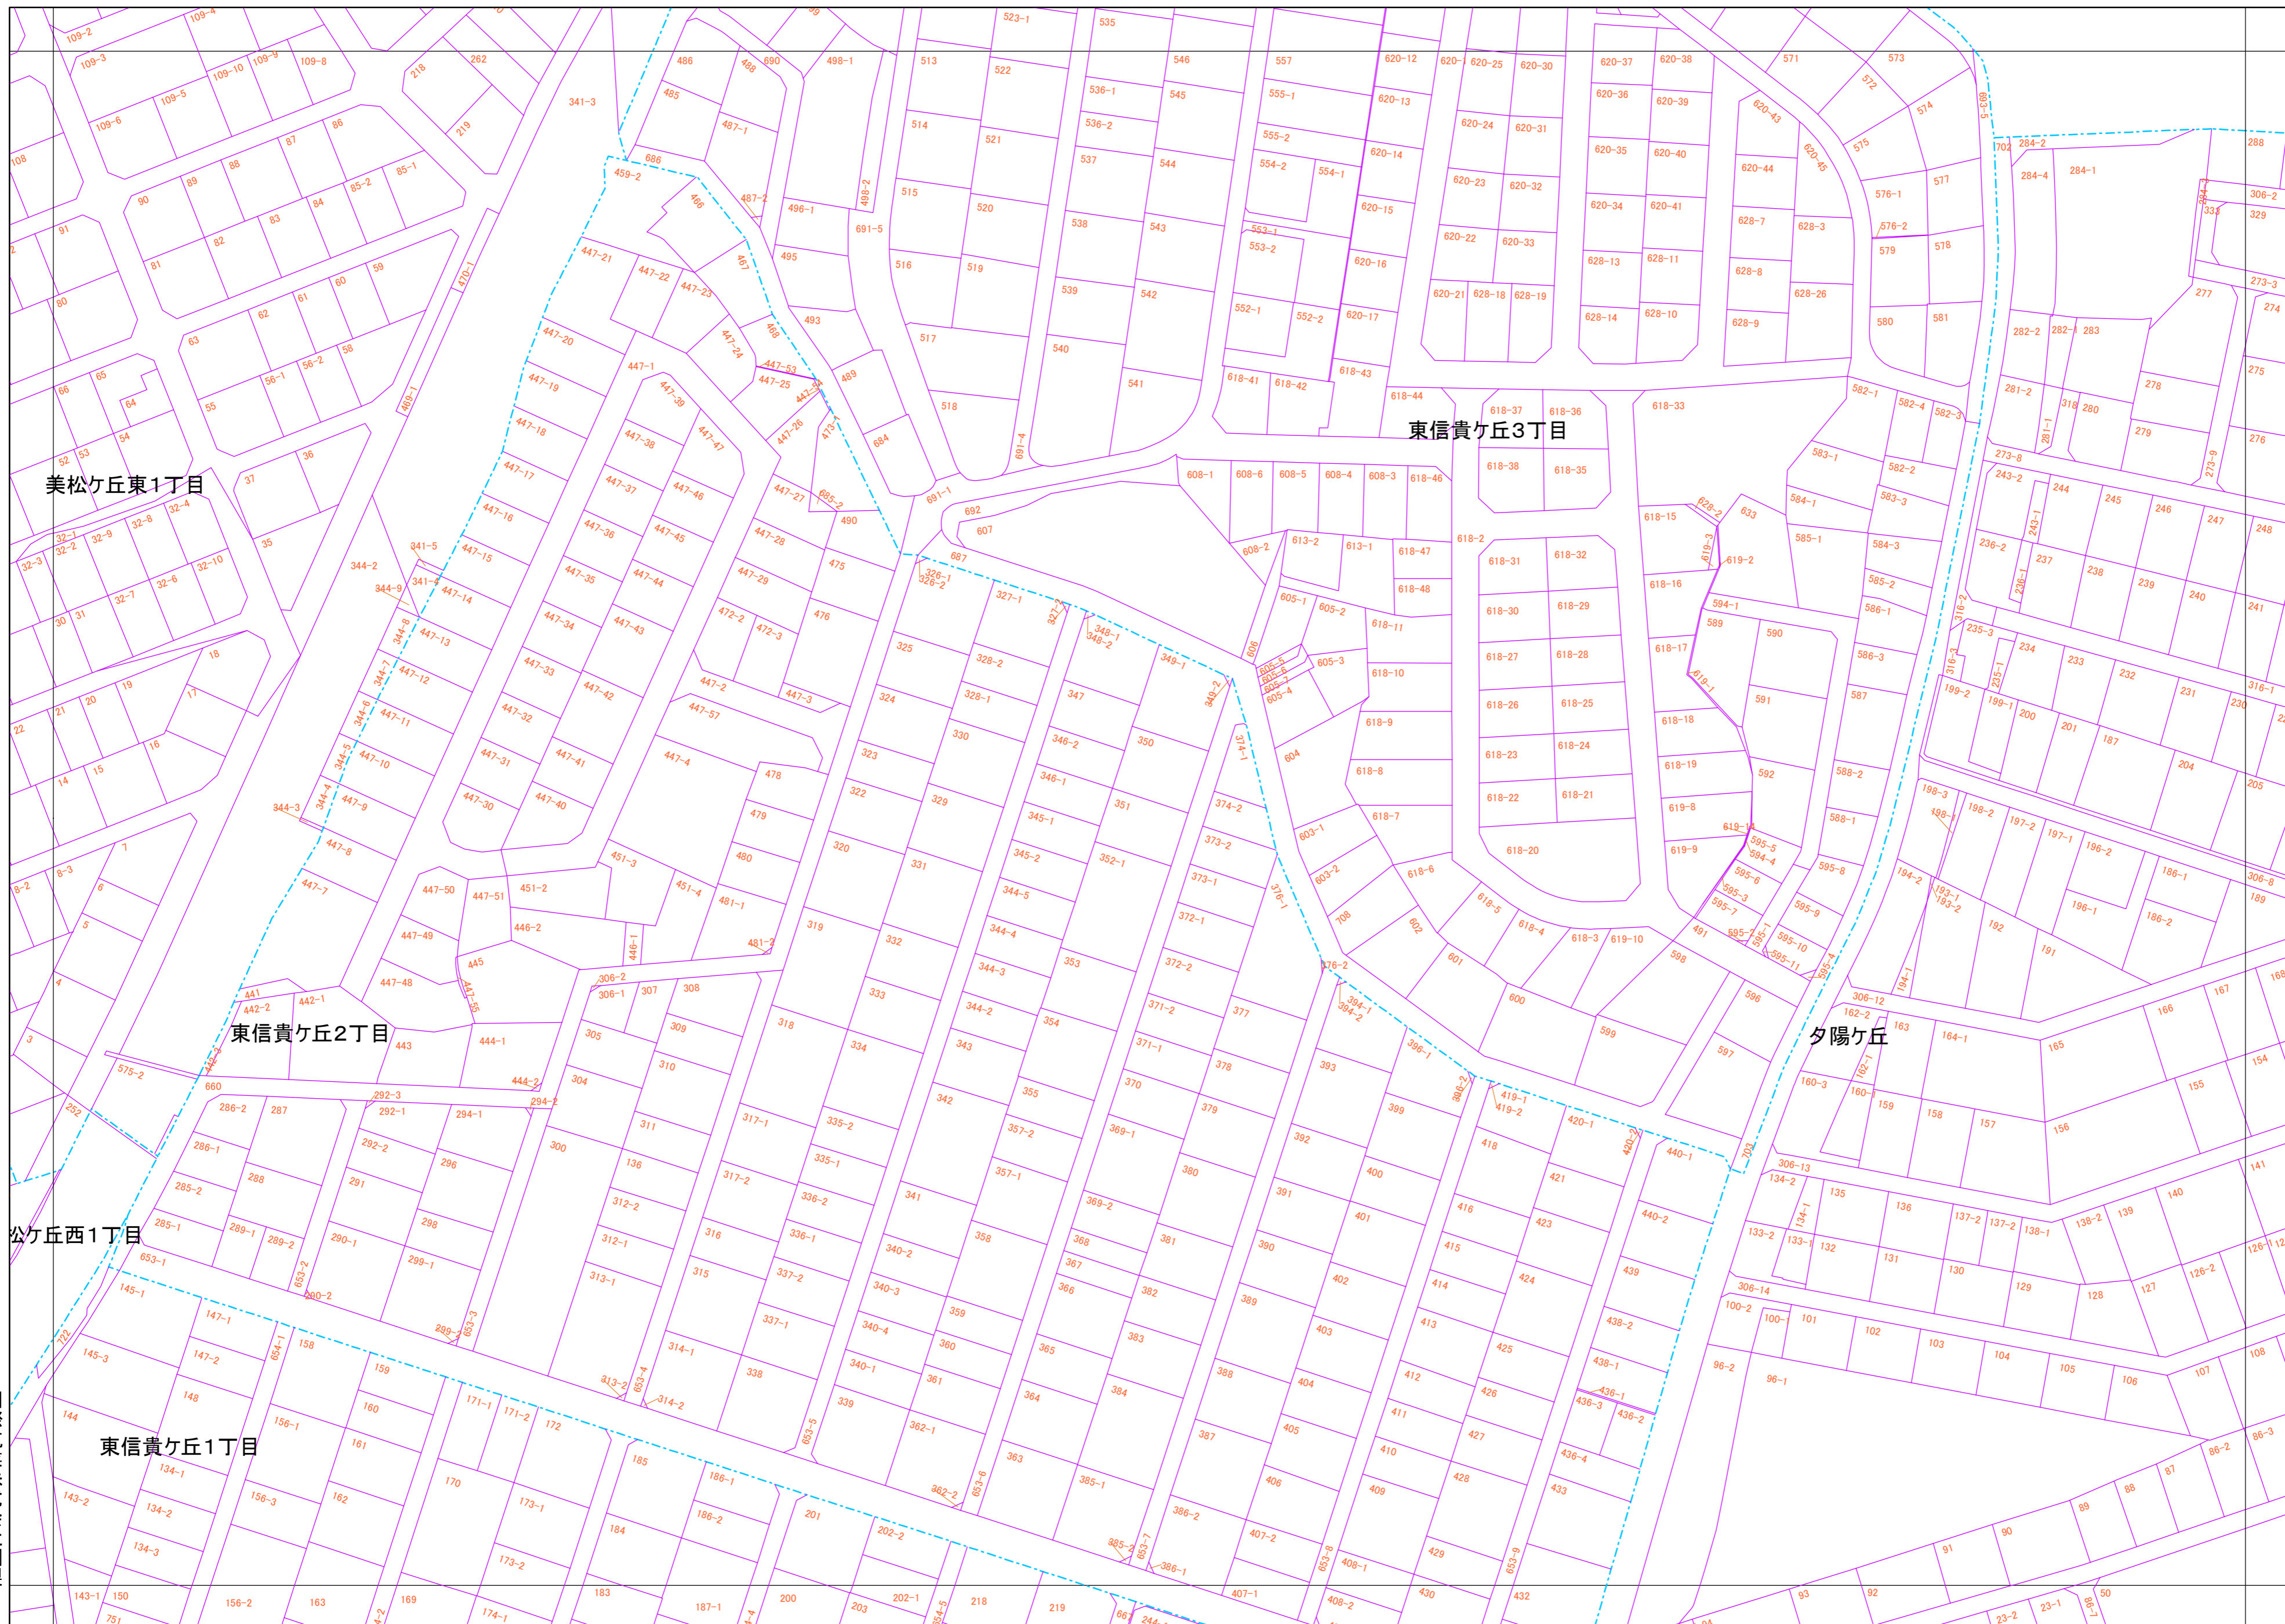

三郷町（地番図）

17-04	22-03	
18-02	23-01	23-02
18-04	23-03	23-04

凡例

- 筆界線
- - - 大字界
- - - 筆界未定線

国際航業株式会社調製

三郷町

この図面は測量図ではなく
権利関係を確認することは
できません。
許可無く複製を禁ず。