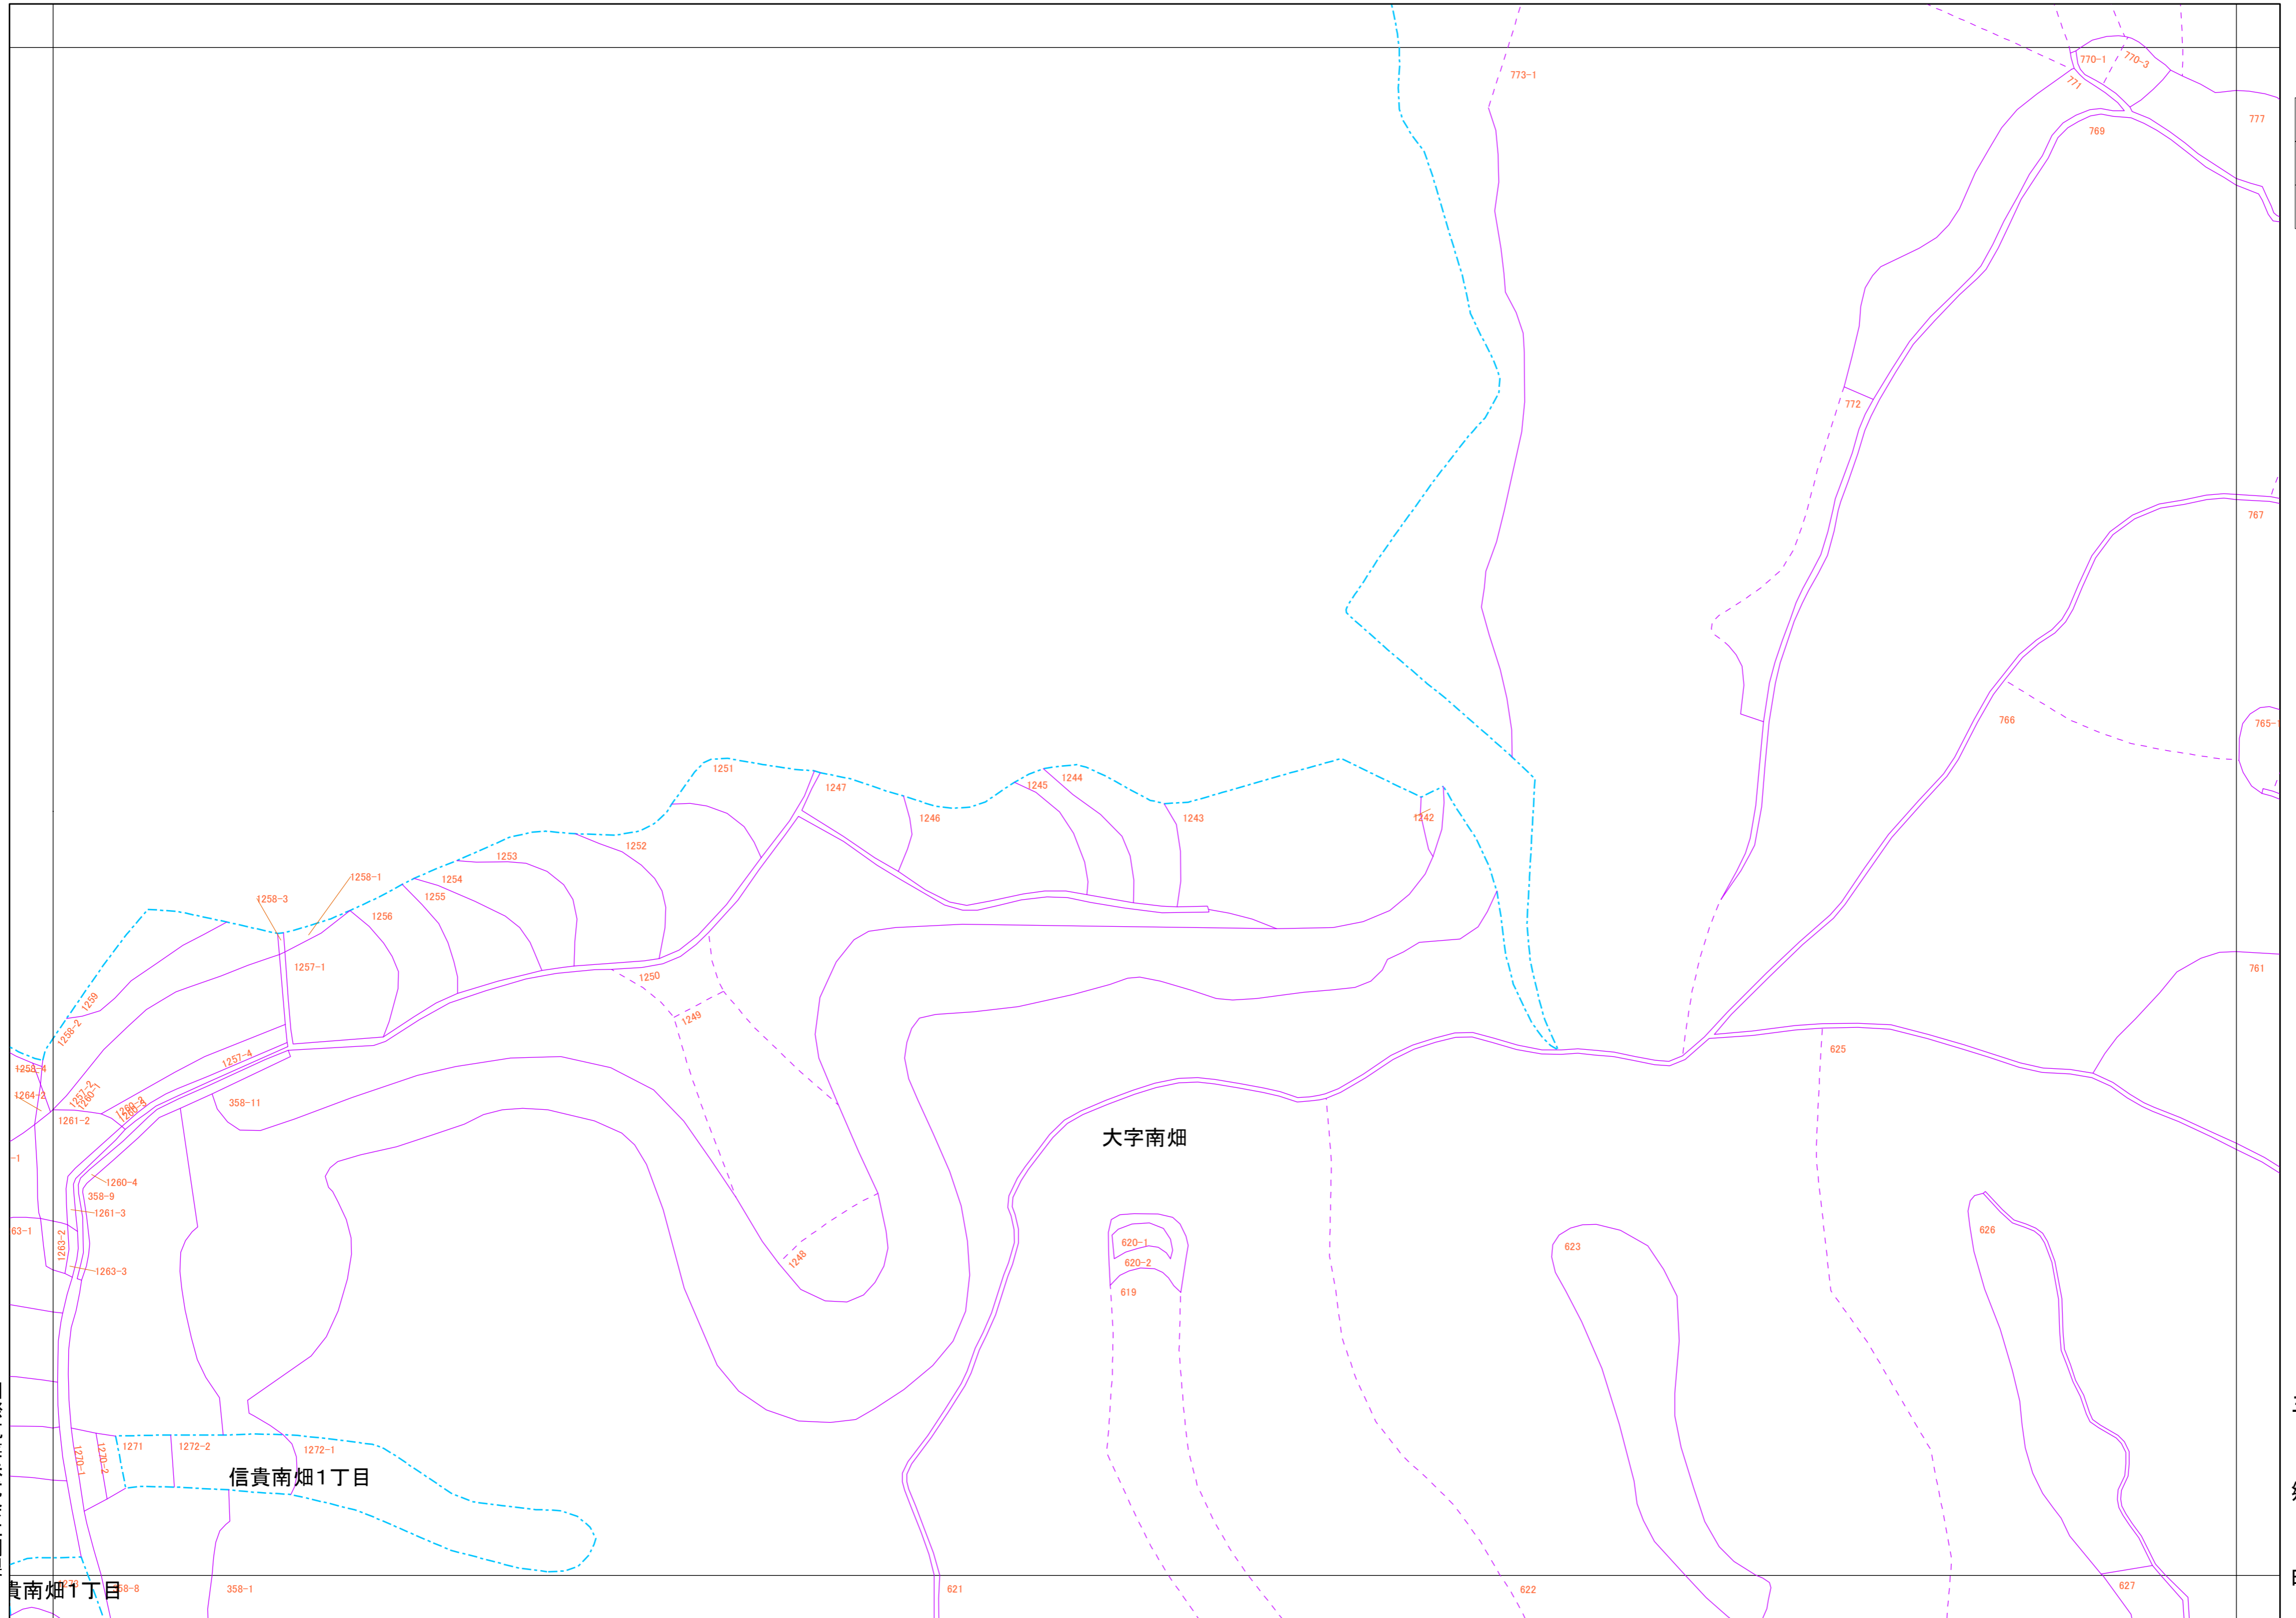

	01-02	04-01
01-03	01-04	04-03
02-01	02-02	05-01

凡例

- 筆界線
- 大字界
- 筆界未定線

国際航業株式会社調査

三郷町

作成年月 令和 4年 1月

この図面は測量図ではなく
権利関係を確認することは
できません。
許可無く複製を禁ず。