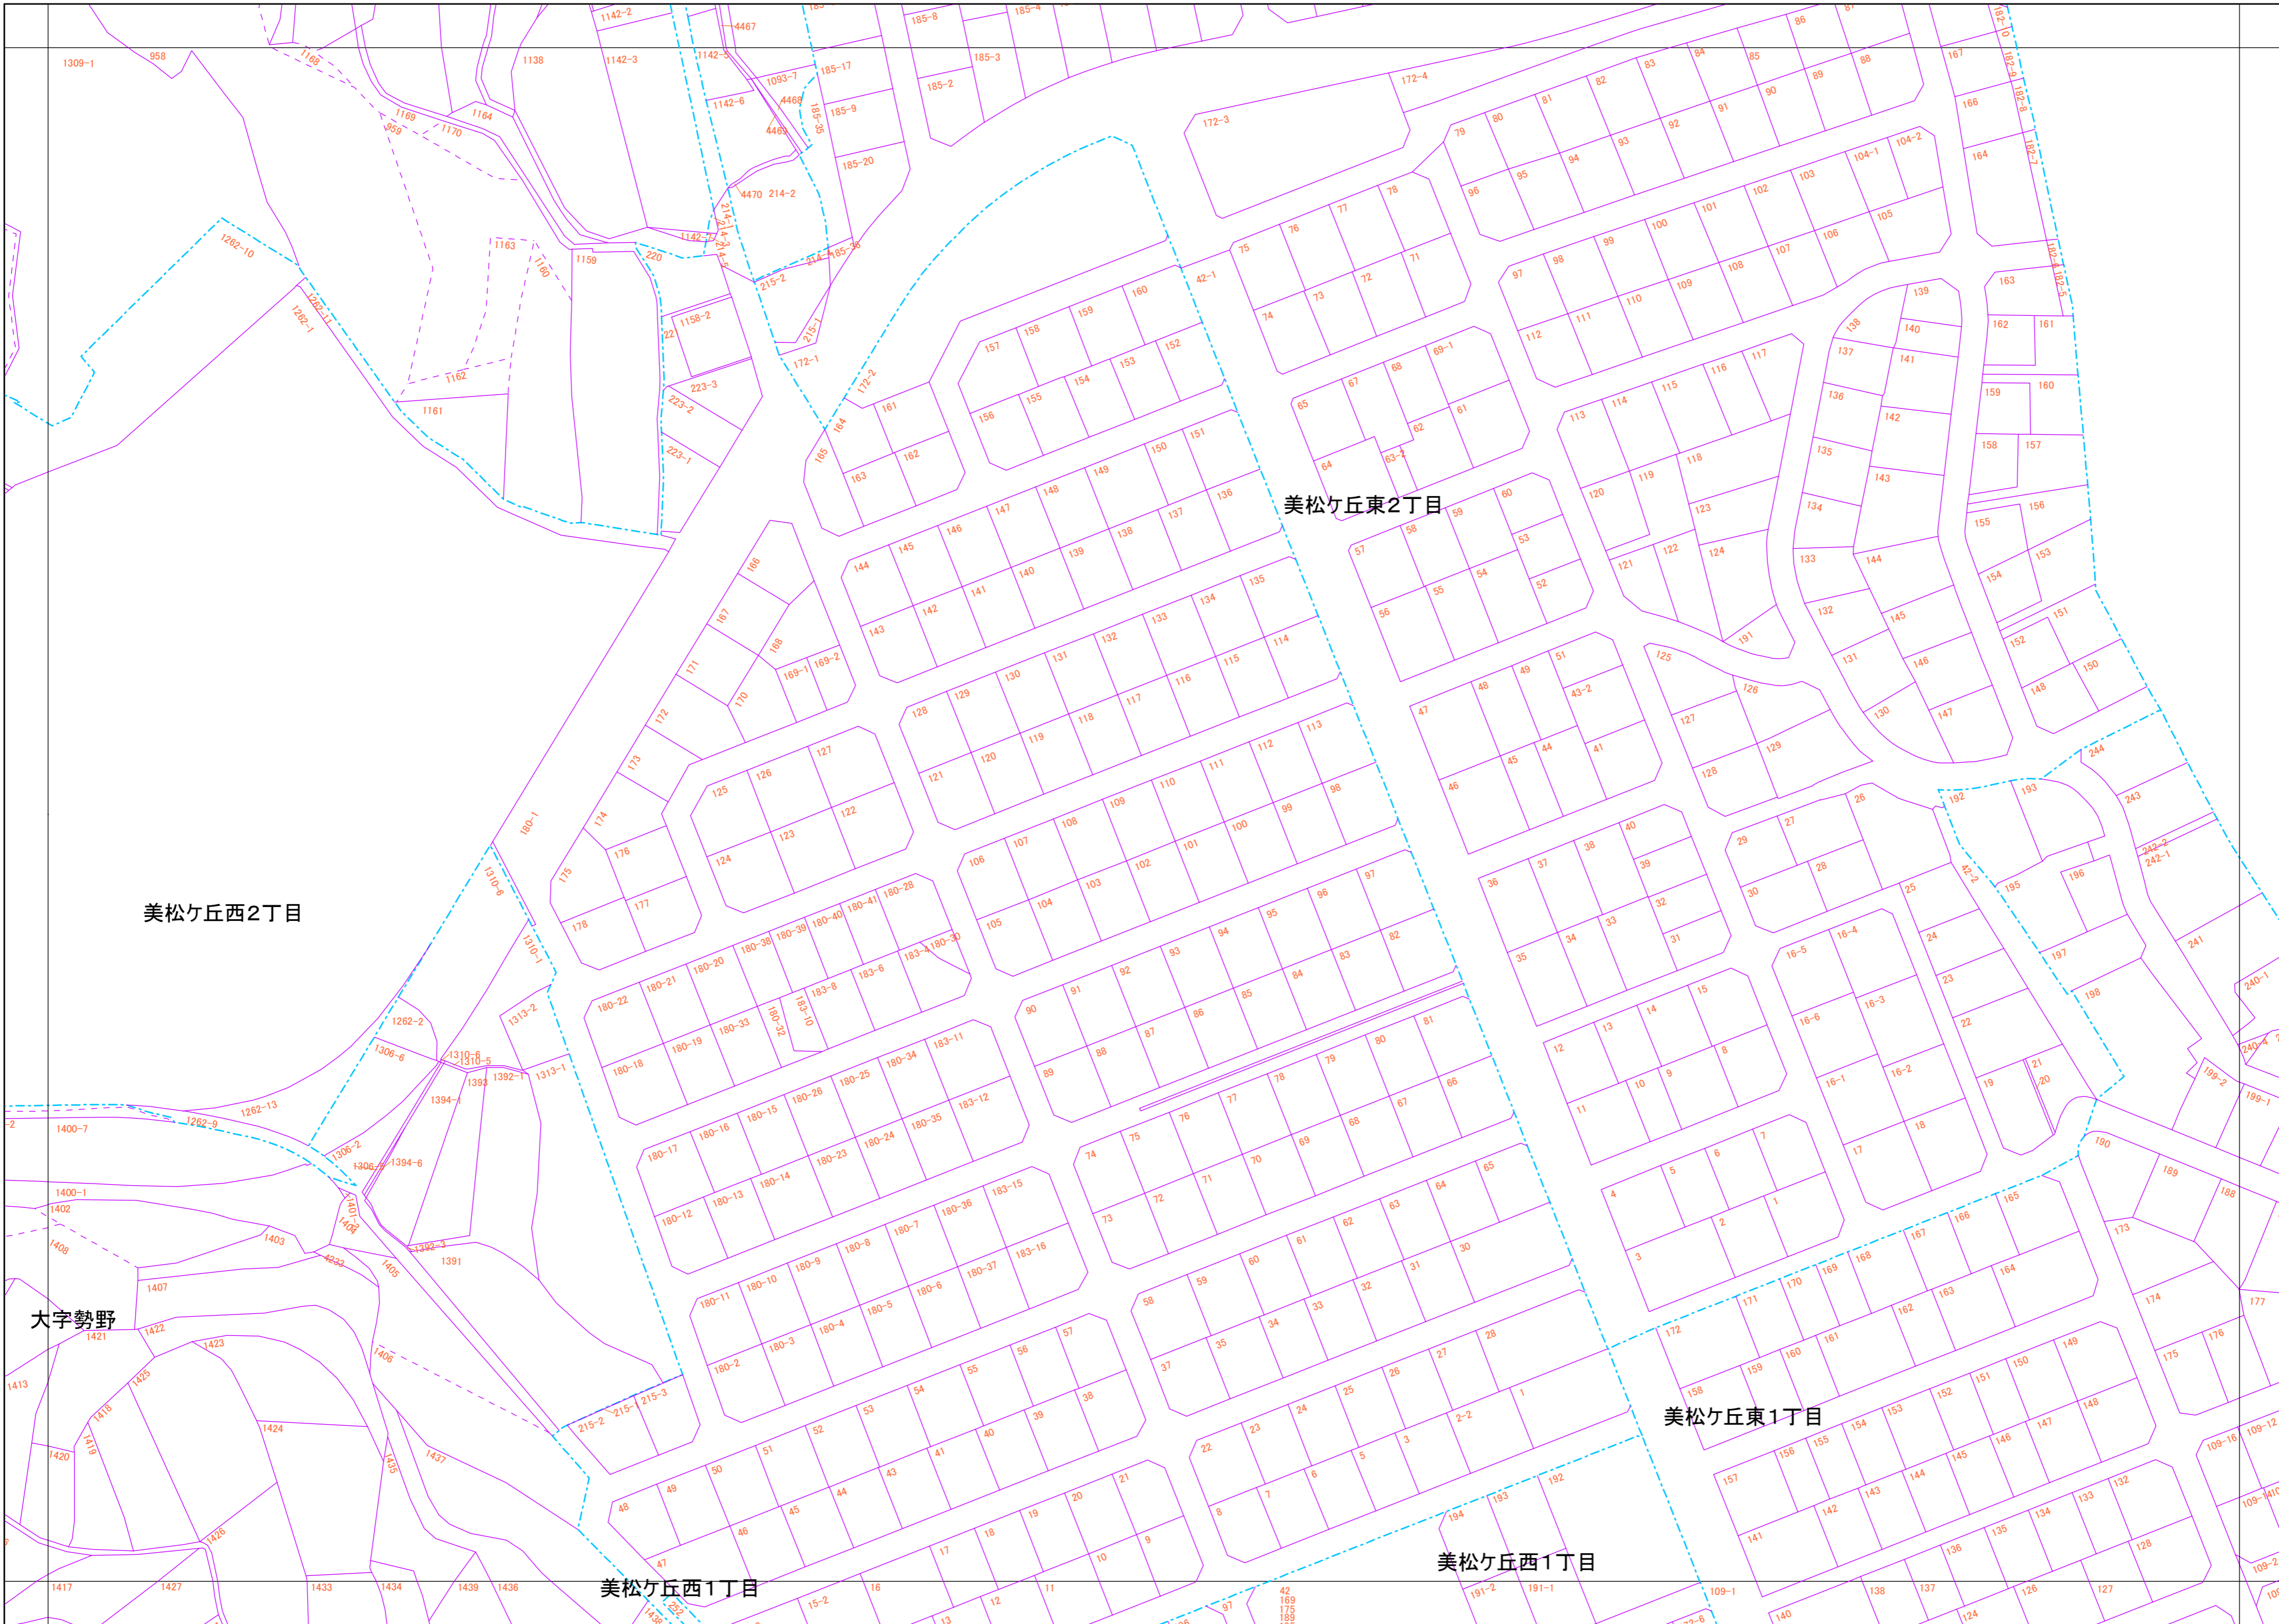

三郷町（地番図）

17-01	17-02	
17-03	17-04	22-03
18-01	18-02	23-01

凡例

- 筆界線
- - - 大字界
- - - 筆界未定線

国際航業株式会社調製

三郷町

この図面は測量図ではなく
権利関係を確認することは
できません。
許可無く複製を禁ず。