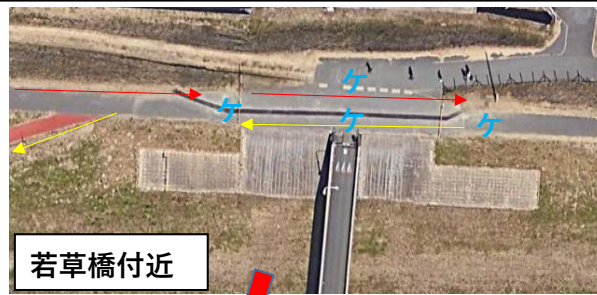

【役場裏 鉄道橋下～明治橋付近 河川敷～明治橋団地付近階段～若草橋前～愛の園幼稚園～若草橋前スロープ～河川敷～役場裏 鉄道橋下 3 km】 往路赤・復路黄

明治橋団地
付近階段
※階段は徒歩

若草橋付近

コーン (コ) 2本設置

警備員 (ケ) 6名配置

折り返し地点 (T)

スタート(S)・ゴール(G)

王寺水位観測所