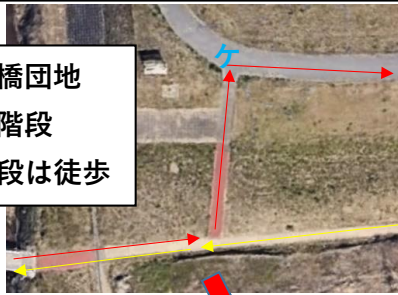

【役場裏 鉄道橋下～明治橋付近 河川敷～明治橋団地付近階段～若草橋前～愛の園幼稚園～若草橋前スロープ～河川敷～役場裏 鉄道橋下 3 km】 往路赤・復路黄

明治橋団地
付近階段
※階段は徒歩

若草橋付近

コーン (コ) 2本設置

警備員 (ケ) 6名配置

折り返し地点 (T)

スタート(S)・ゴール(G)

王寺水位観測所