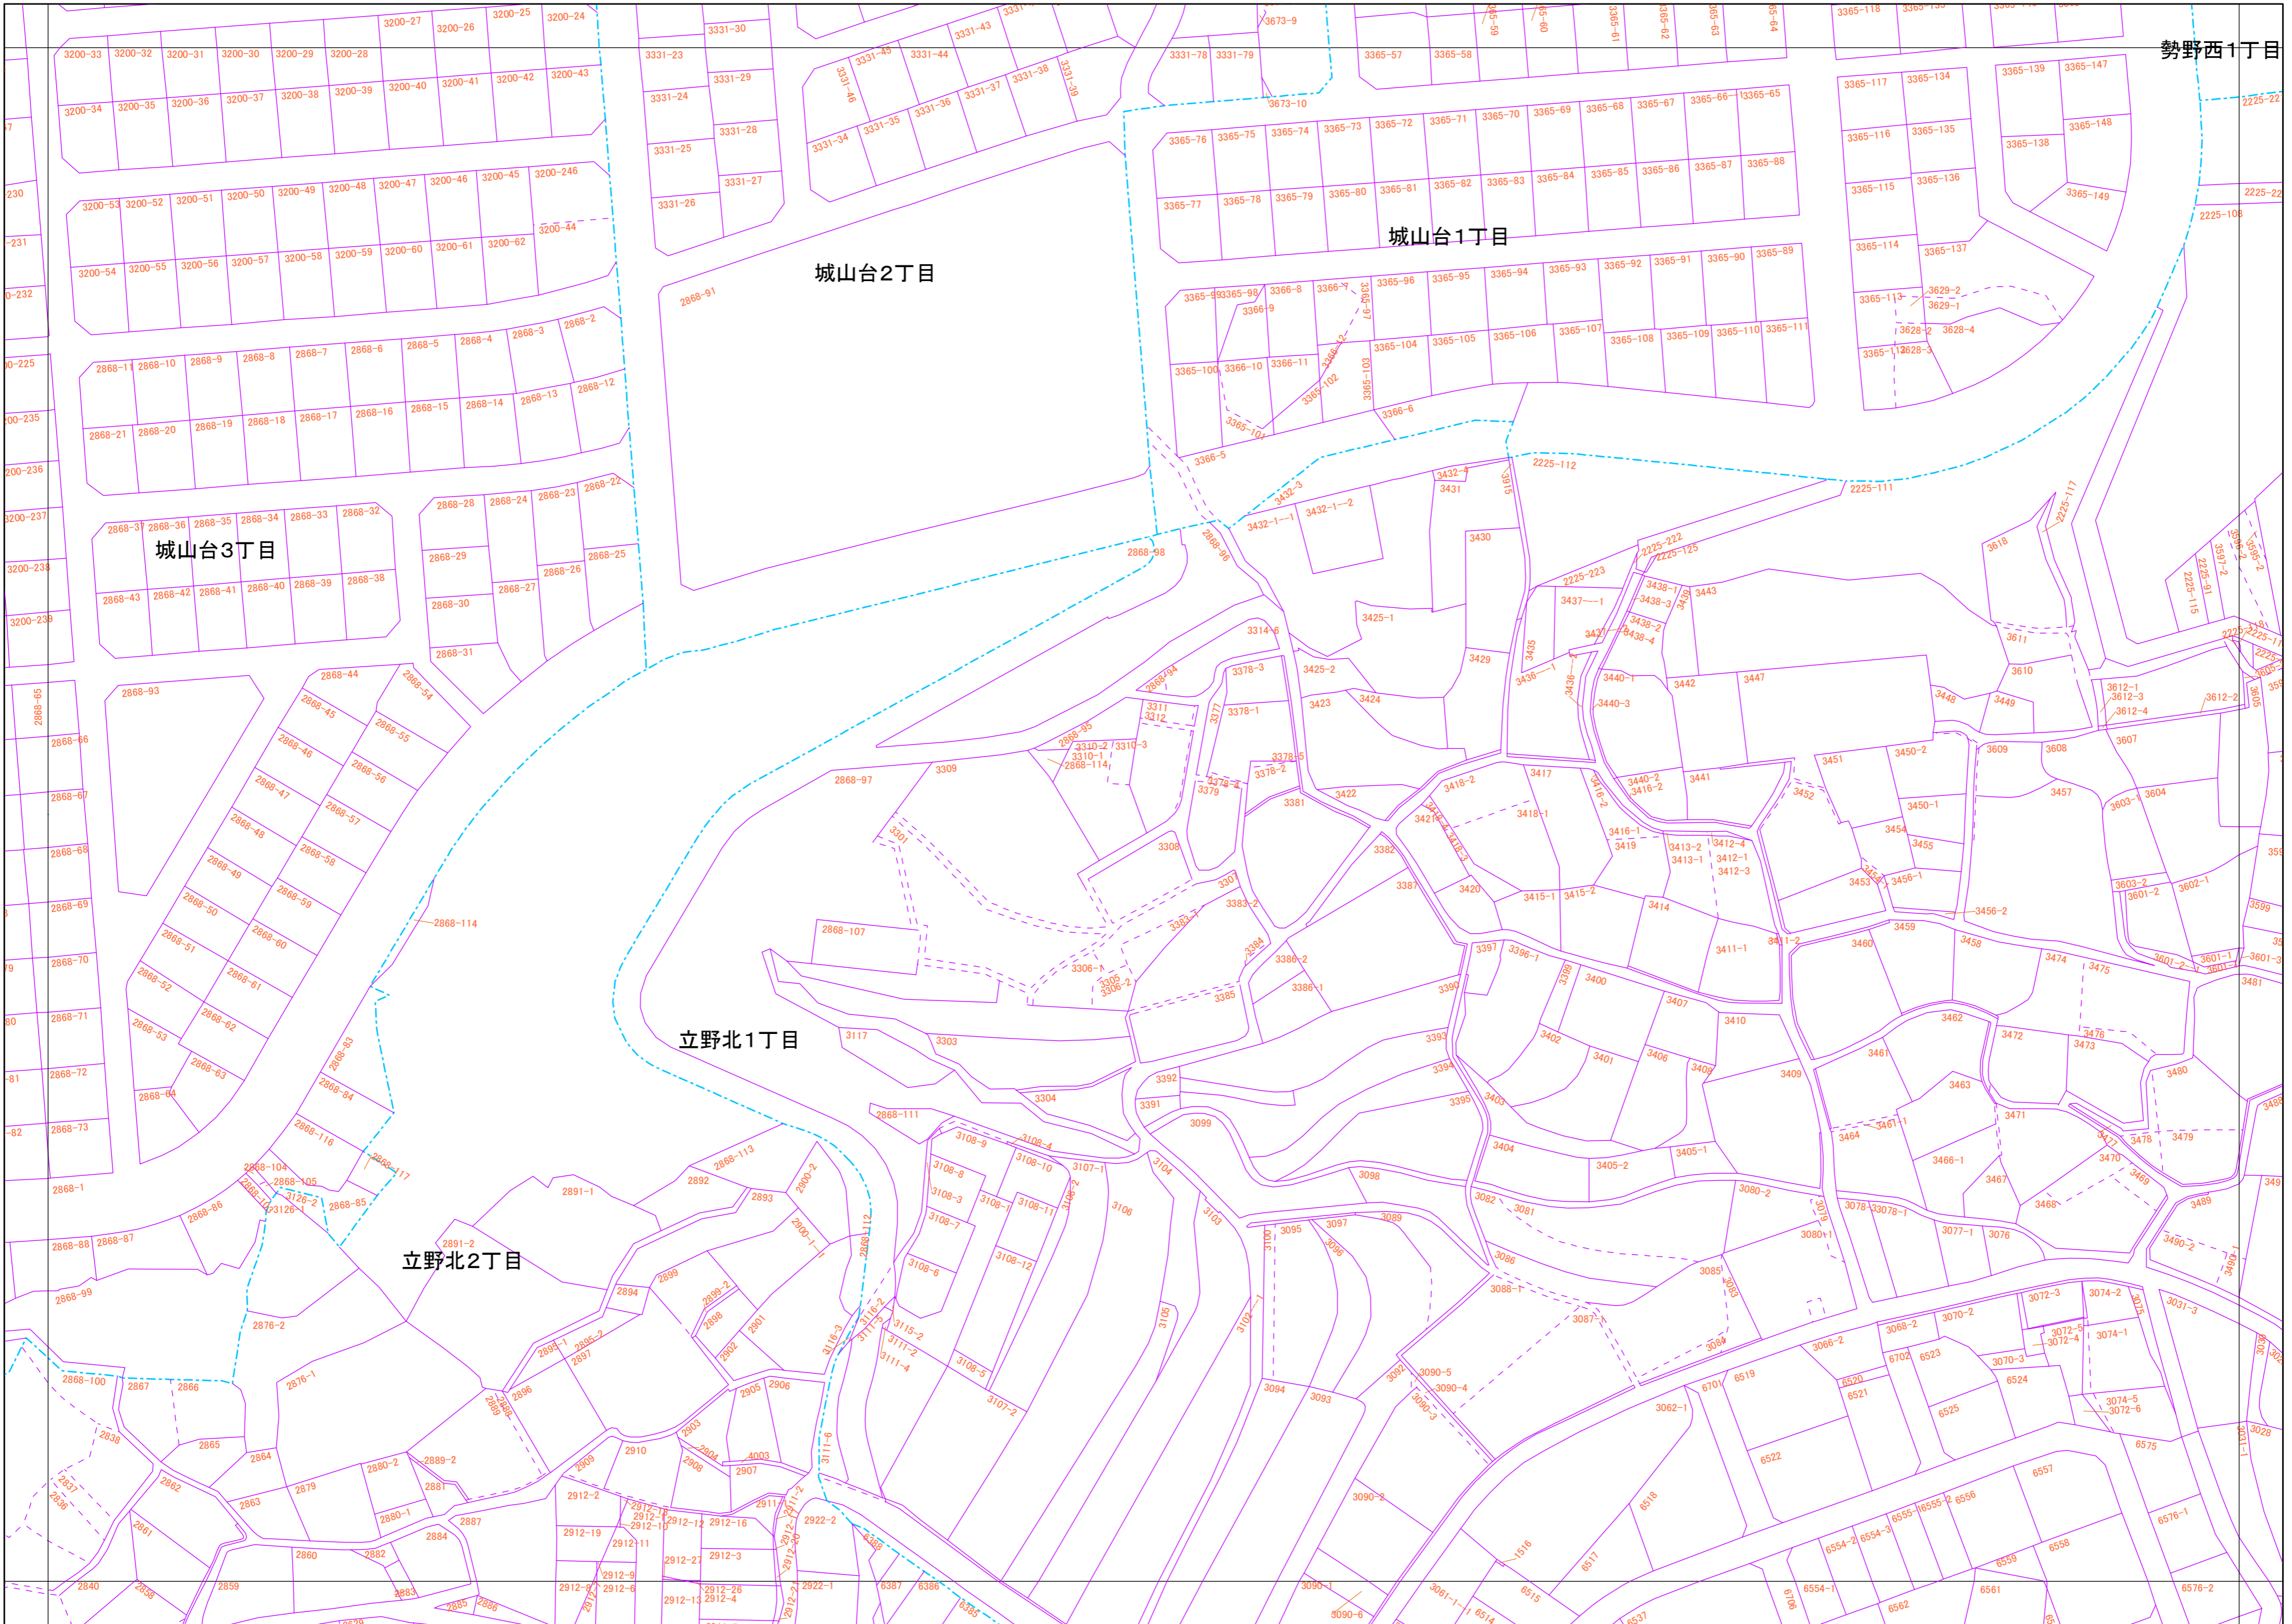

# 三郷町（地番図）

14-01	14-02	19-01
14-03	14-04	19-03
15-01	15-02	20-01

## 凡例

- 筆界線
- - - 大字界
- - - 筆界未定線

国際航業株式会社調査

作成年月 令和 5年 1月

1:1,000

この図面は測量図ではなく  
権利関係を確認することは  
できません。  
許可無く複製を禁ず。

三郷町