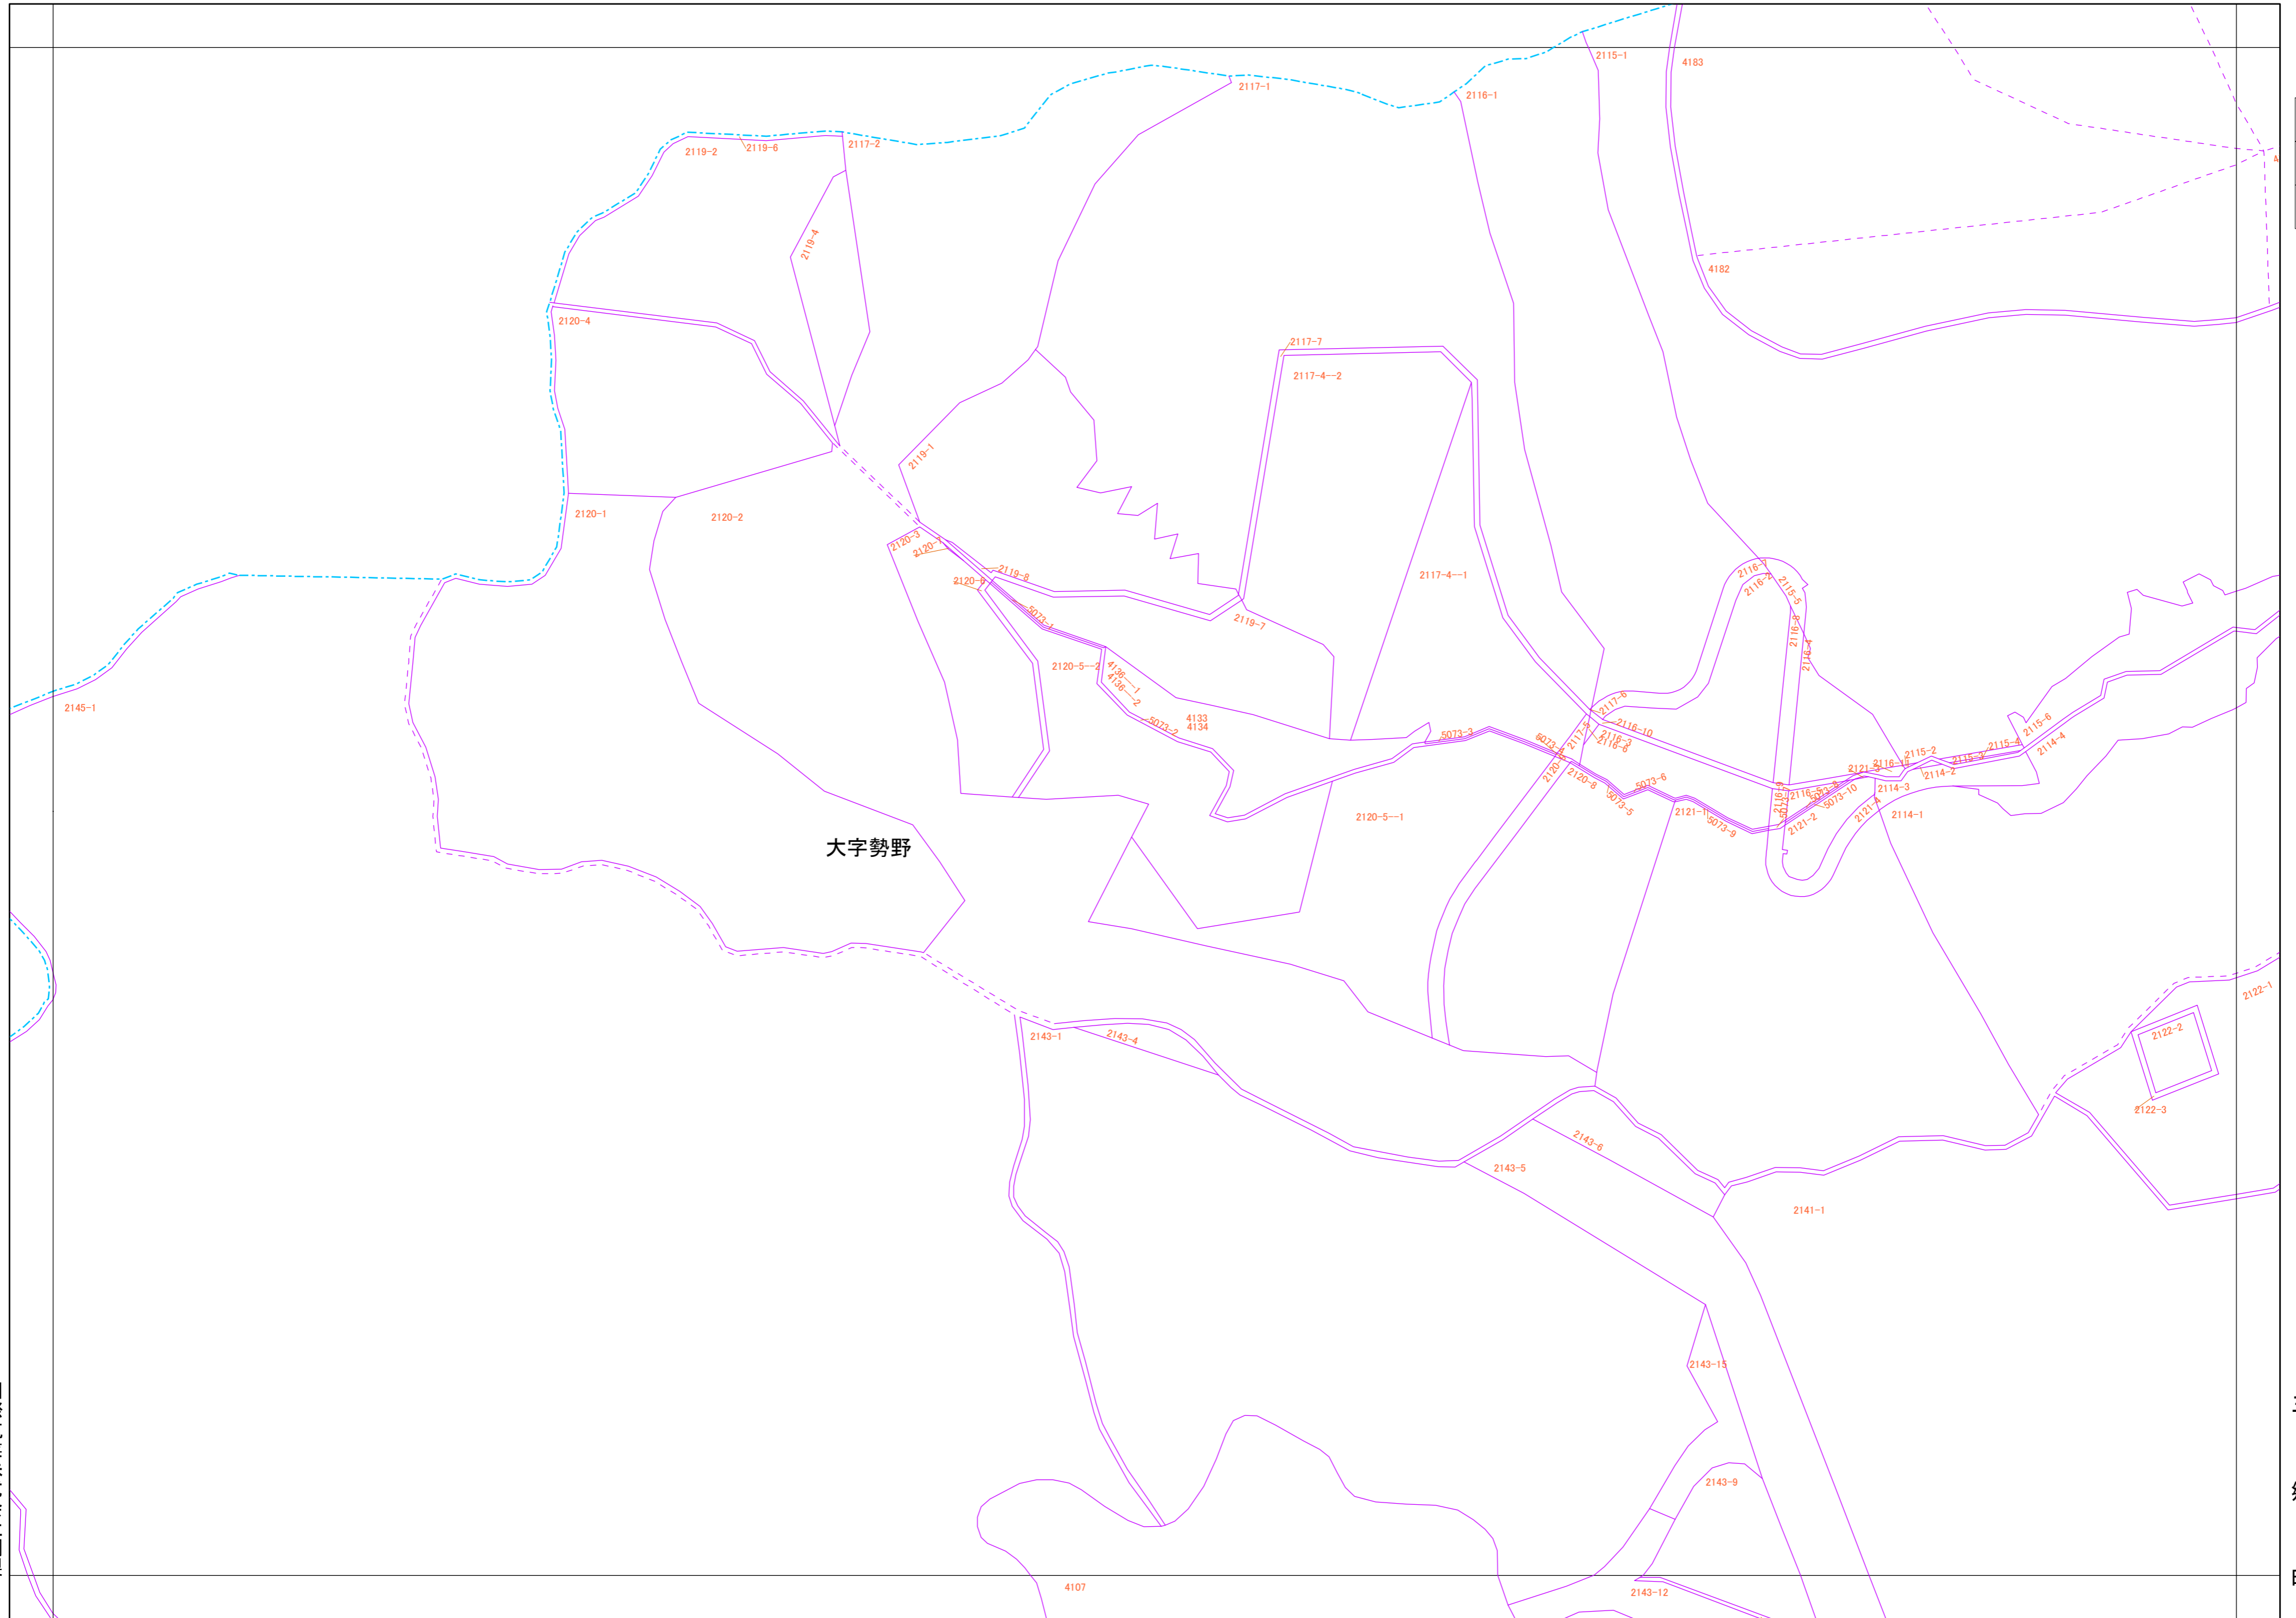

	07-02	12-01
07-03	07-04	12-03
08-01	08-02	13-01

凡例

- 筆界線
- - - 大字界
- - - 筆界未定線

国際航業株式会社調製

三郷町

この図面は測量図ではなく  
権利関係を確認することは  
できません。  
許可無く複製を禁ず。