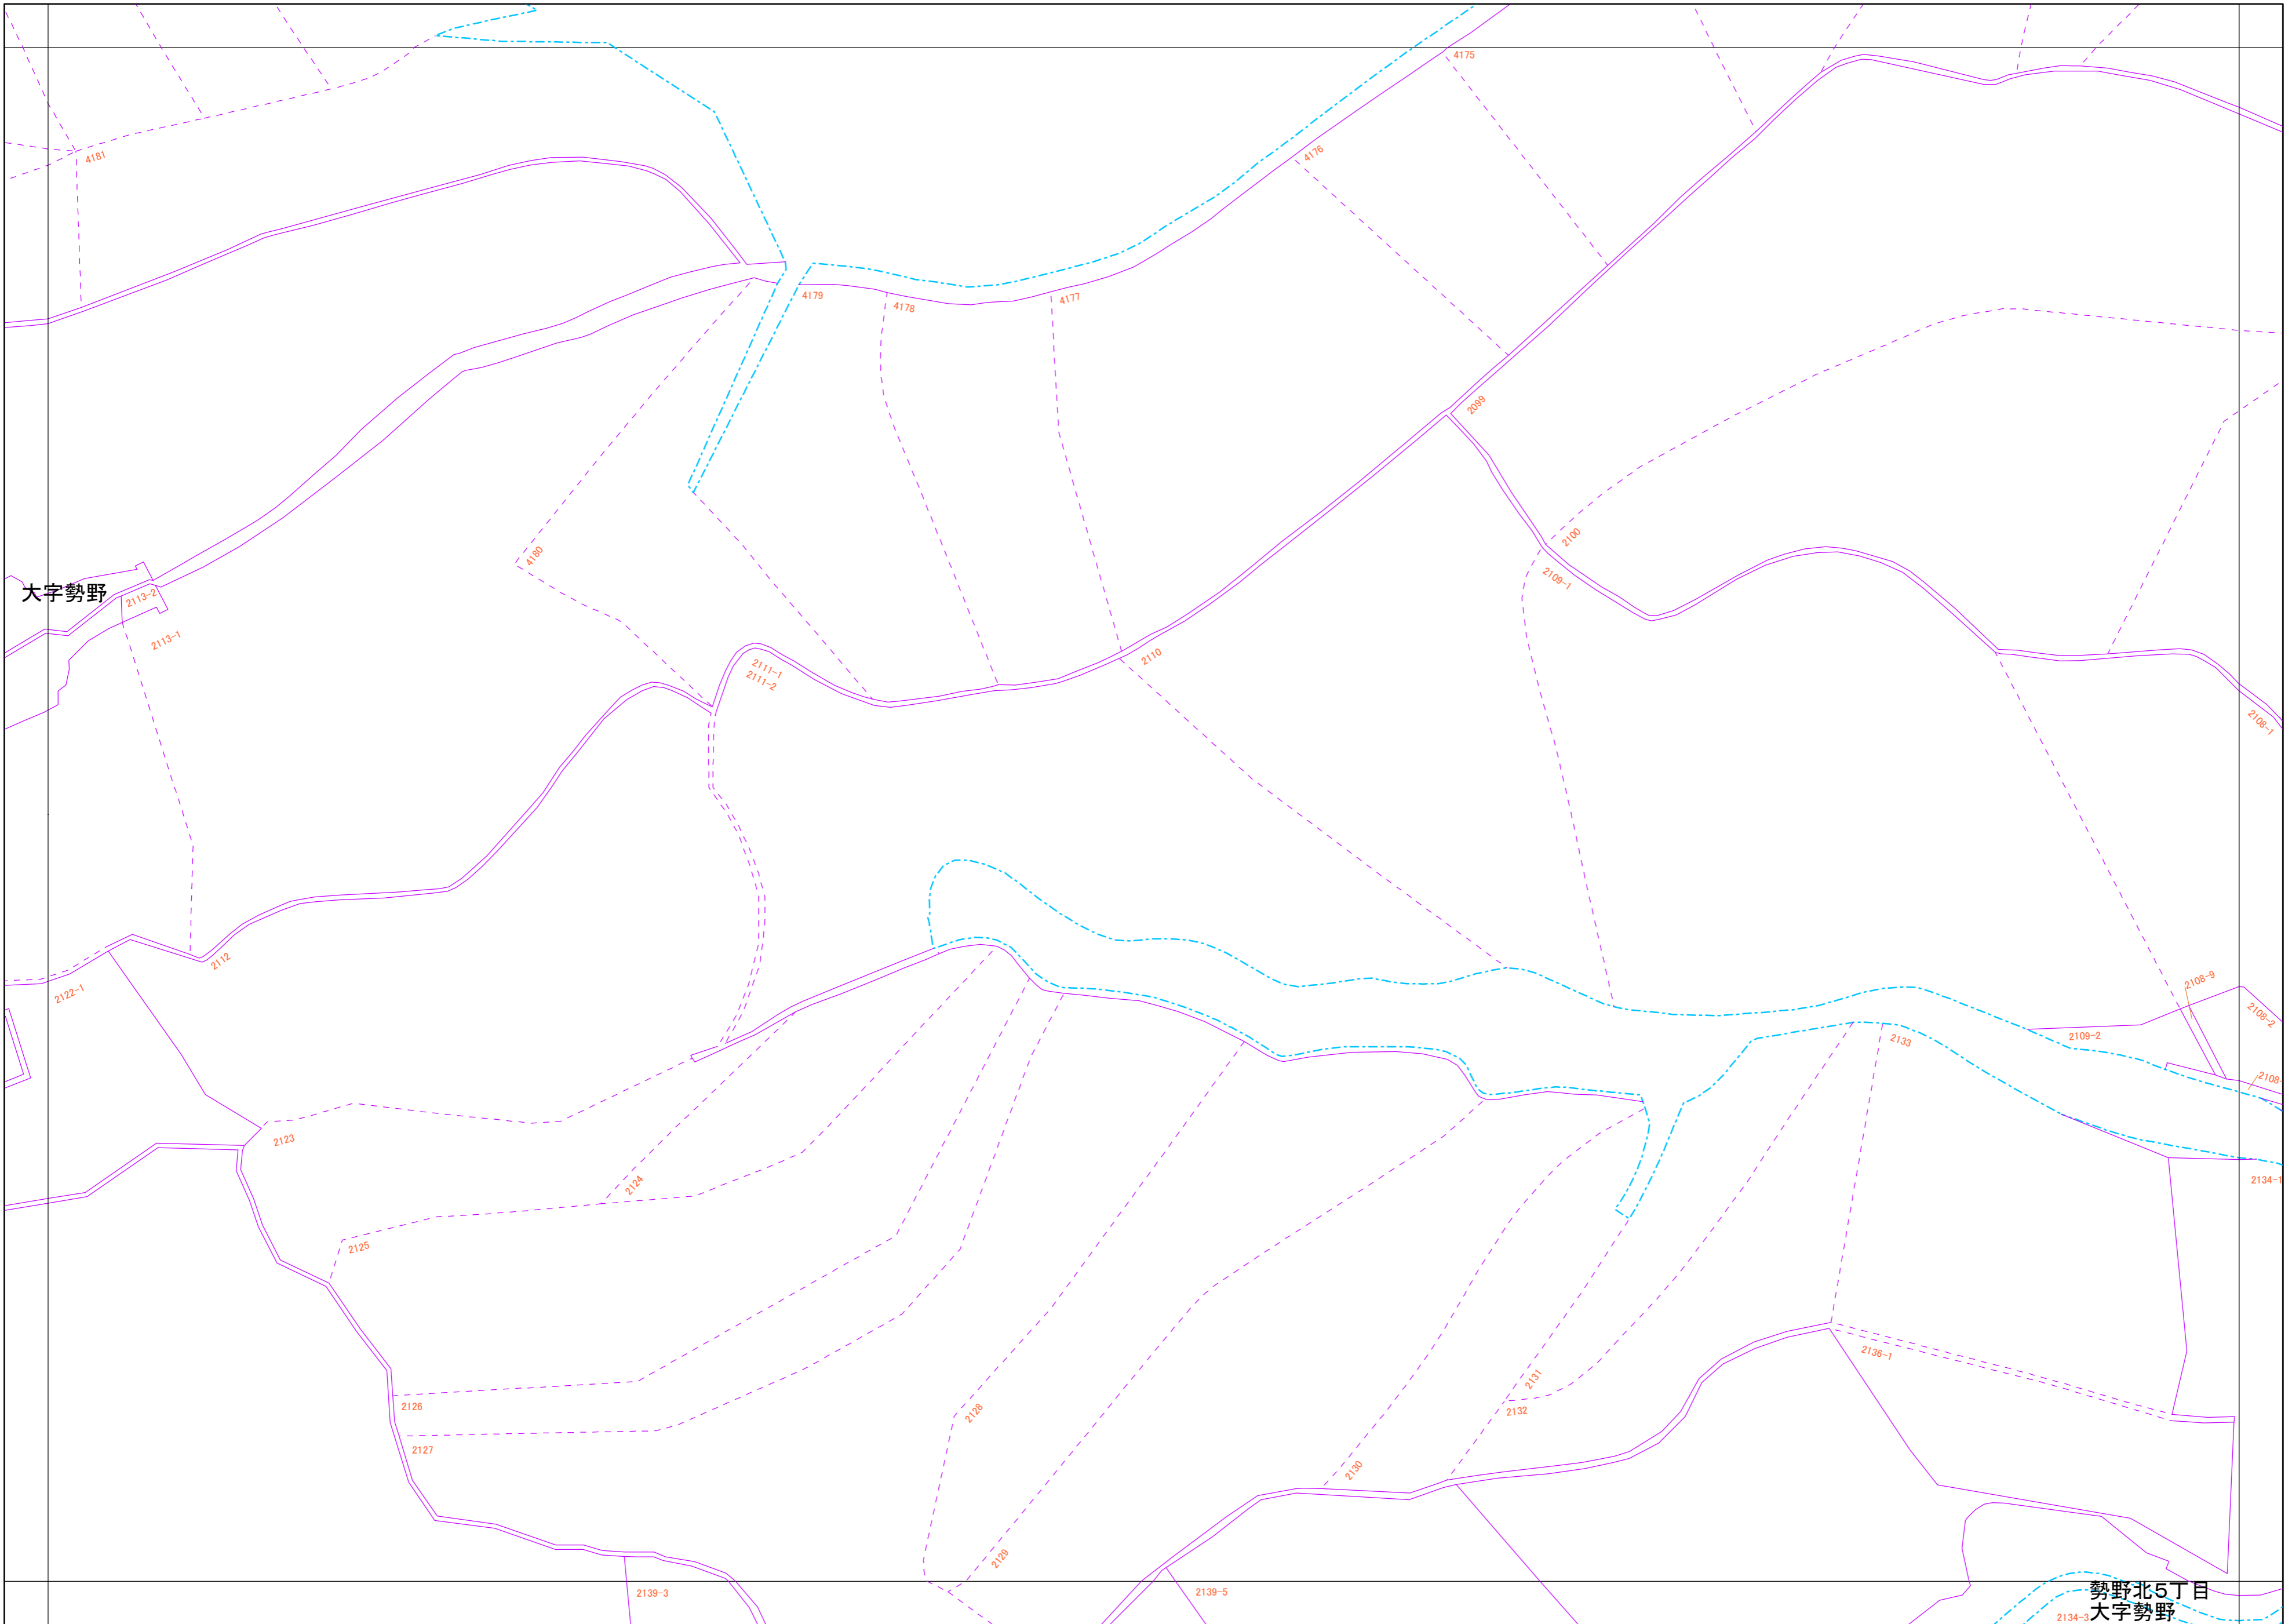

07-02	12-01	12-02
07-04	12-03	12-04
08-02	13-01	13-02

凡例

- 筆界線
- 大字界
- 筆界未定線

国際航業株式会社調査

作成年月 令和 5年 1月

この図面は測量図ではなく
権利関係を確認することは
できません。
許可無く複製を禁ず。

三郷町