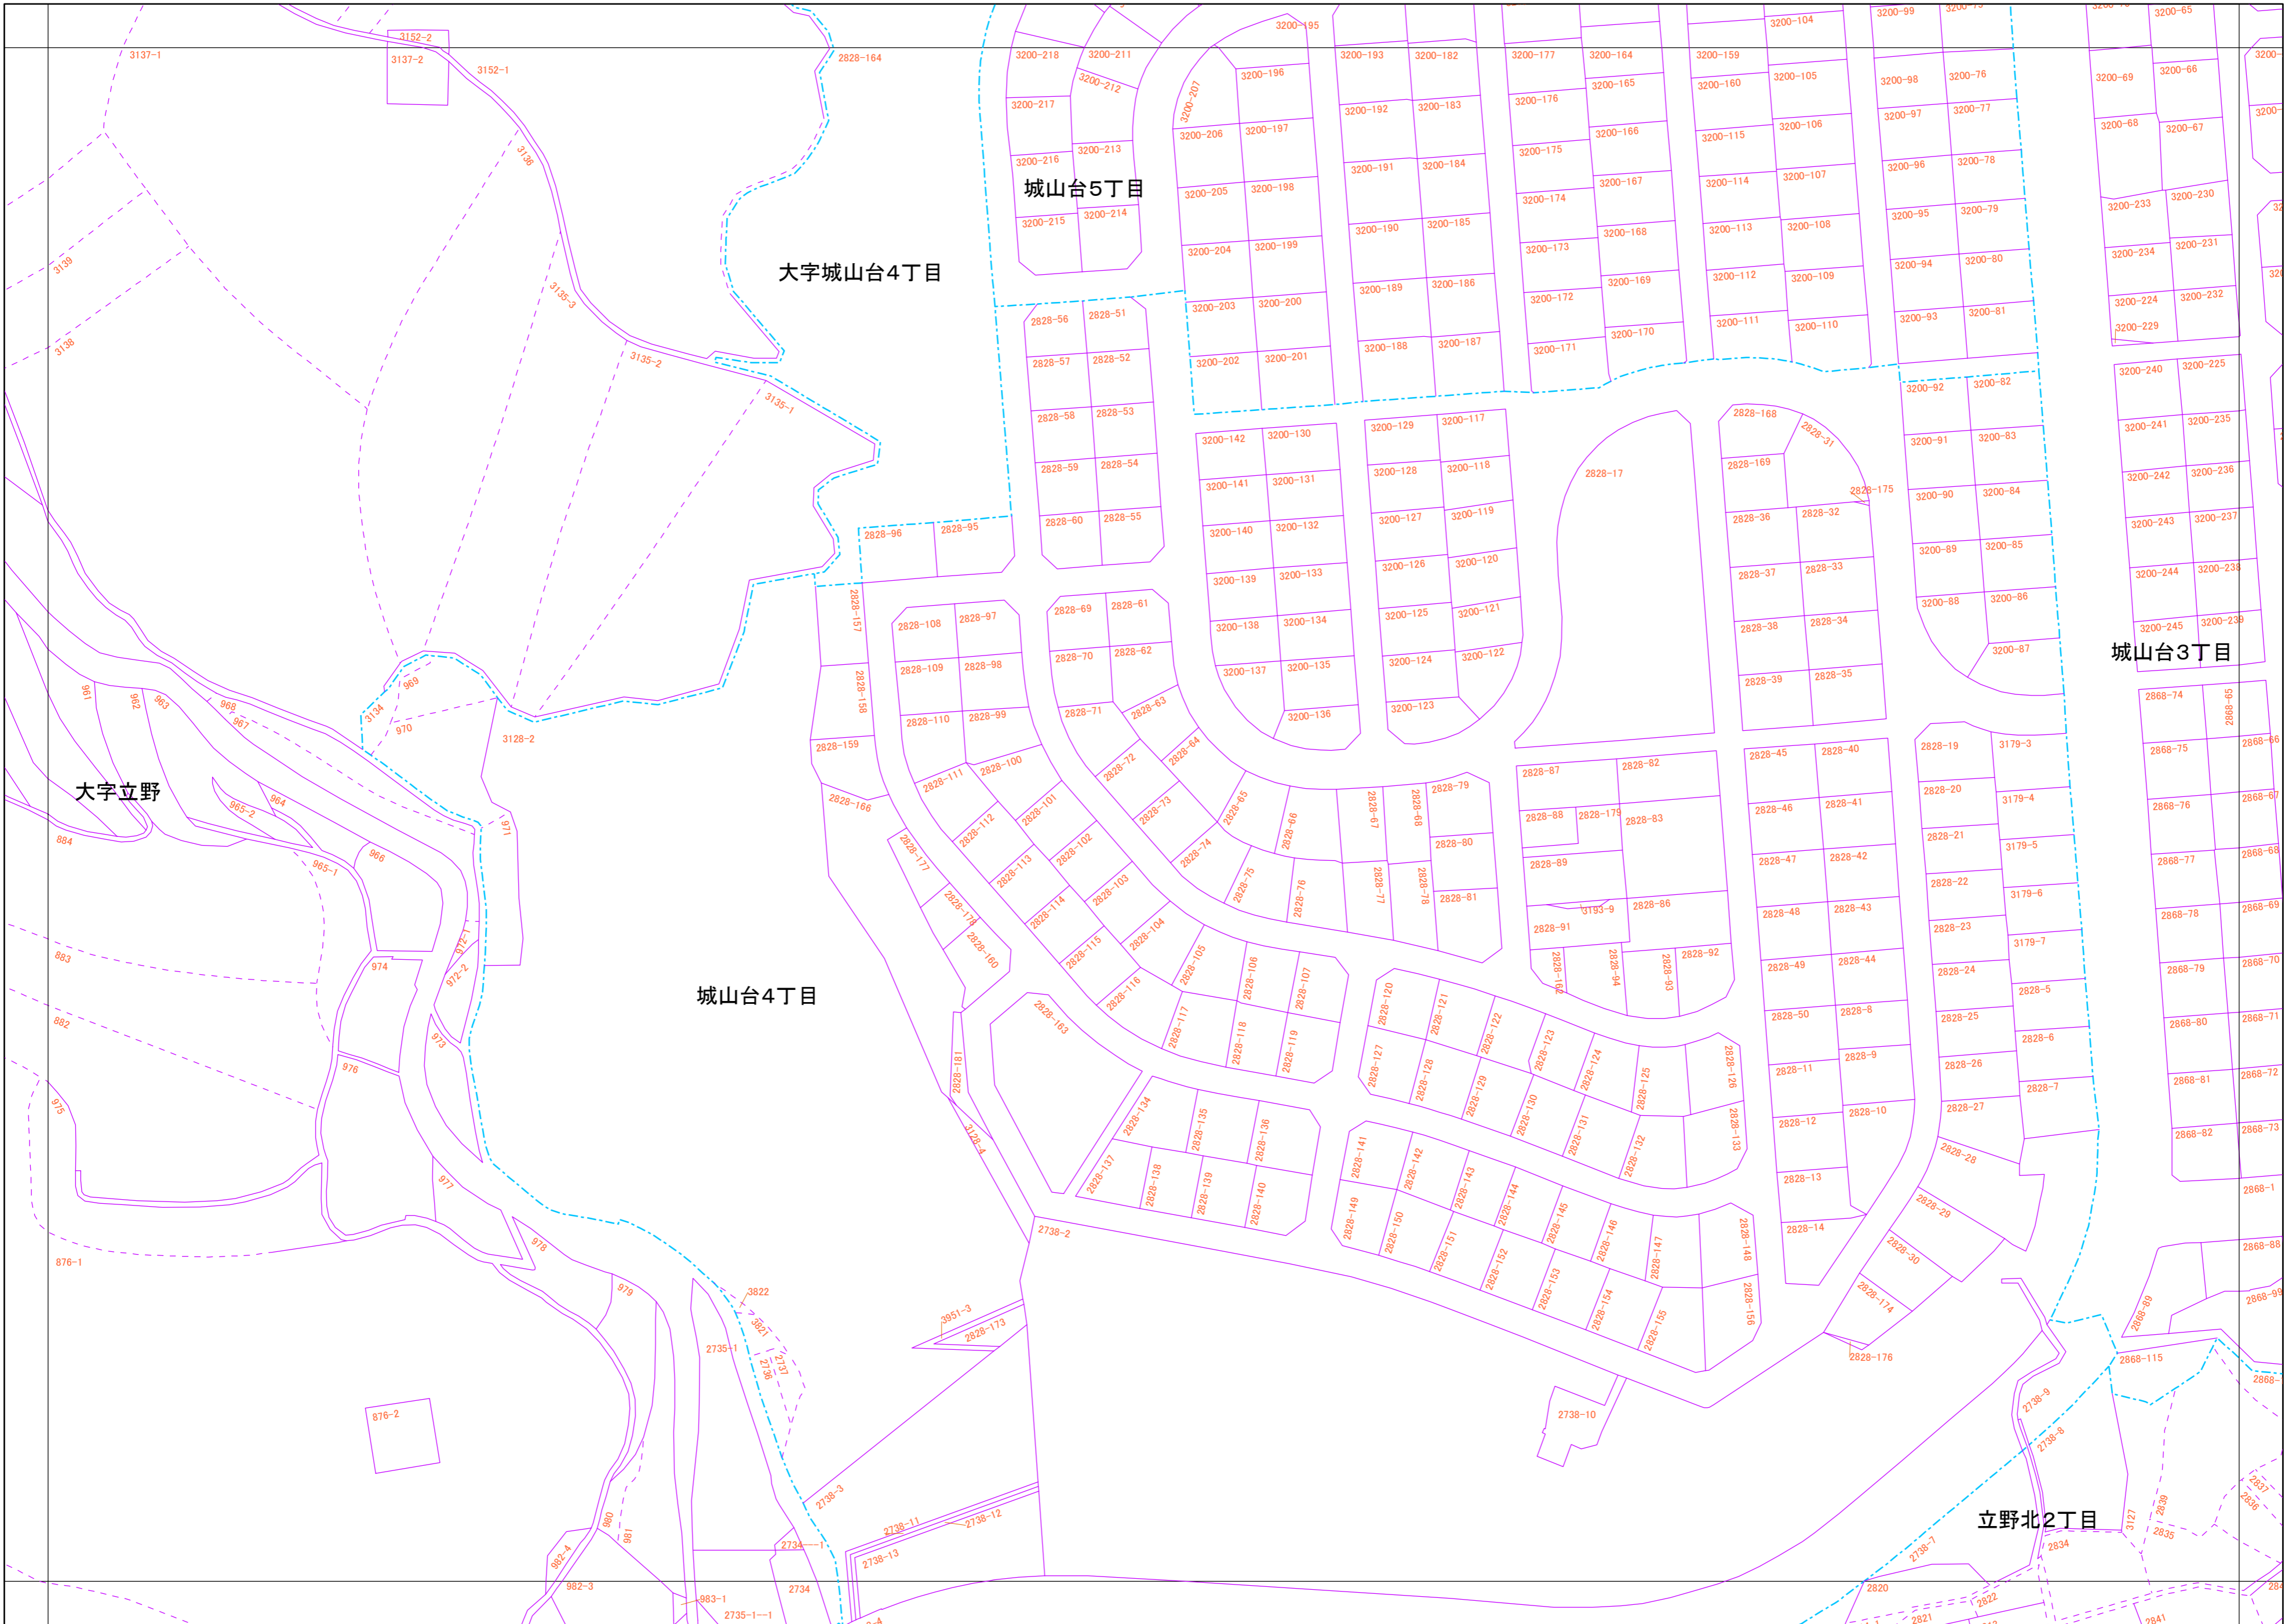

三郷町（地番図）

09-02	14-01	14-02
09-04	14-03	14-04
10-02	15-01	15-02

凡例

- 筆界線
- - - - 大字界
- - - - 筆界未定線

国際航業株式会社調製

作成年月 令和 5年 1月

この図面は測量図ではなく
権利関係を確認することは
できません。
許可無く複製を禁ず。

三郷町