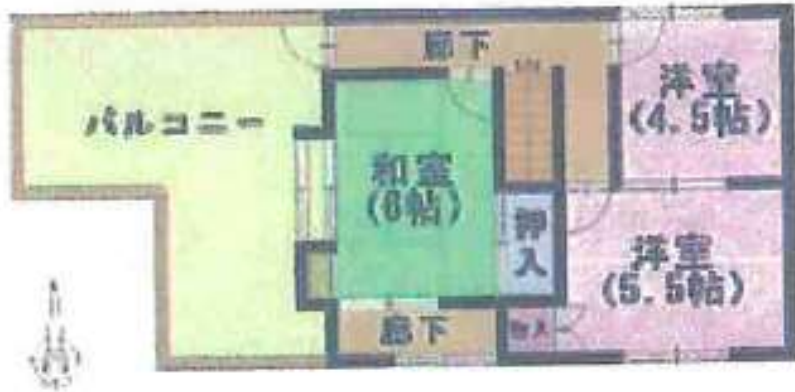

間取図

★三郷小学校 約1900m

★三郷中学校 約2300m

★ライフ 約520m

2F

1F