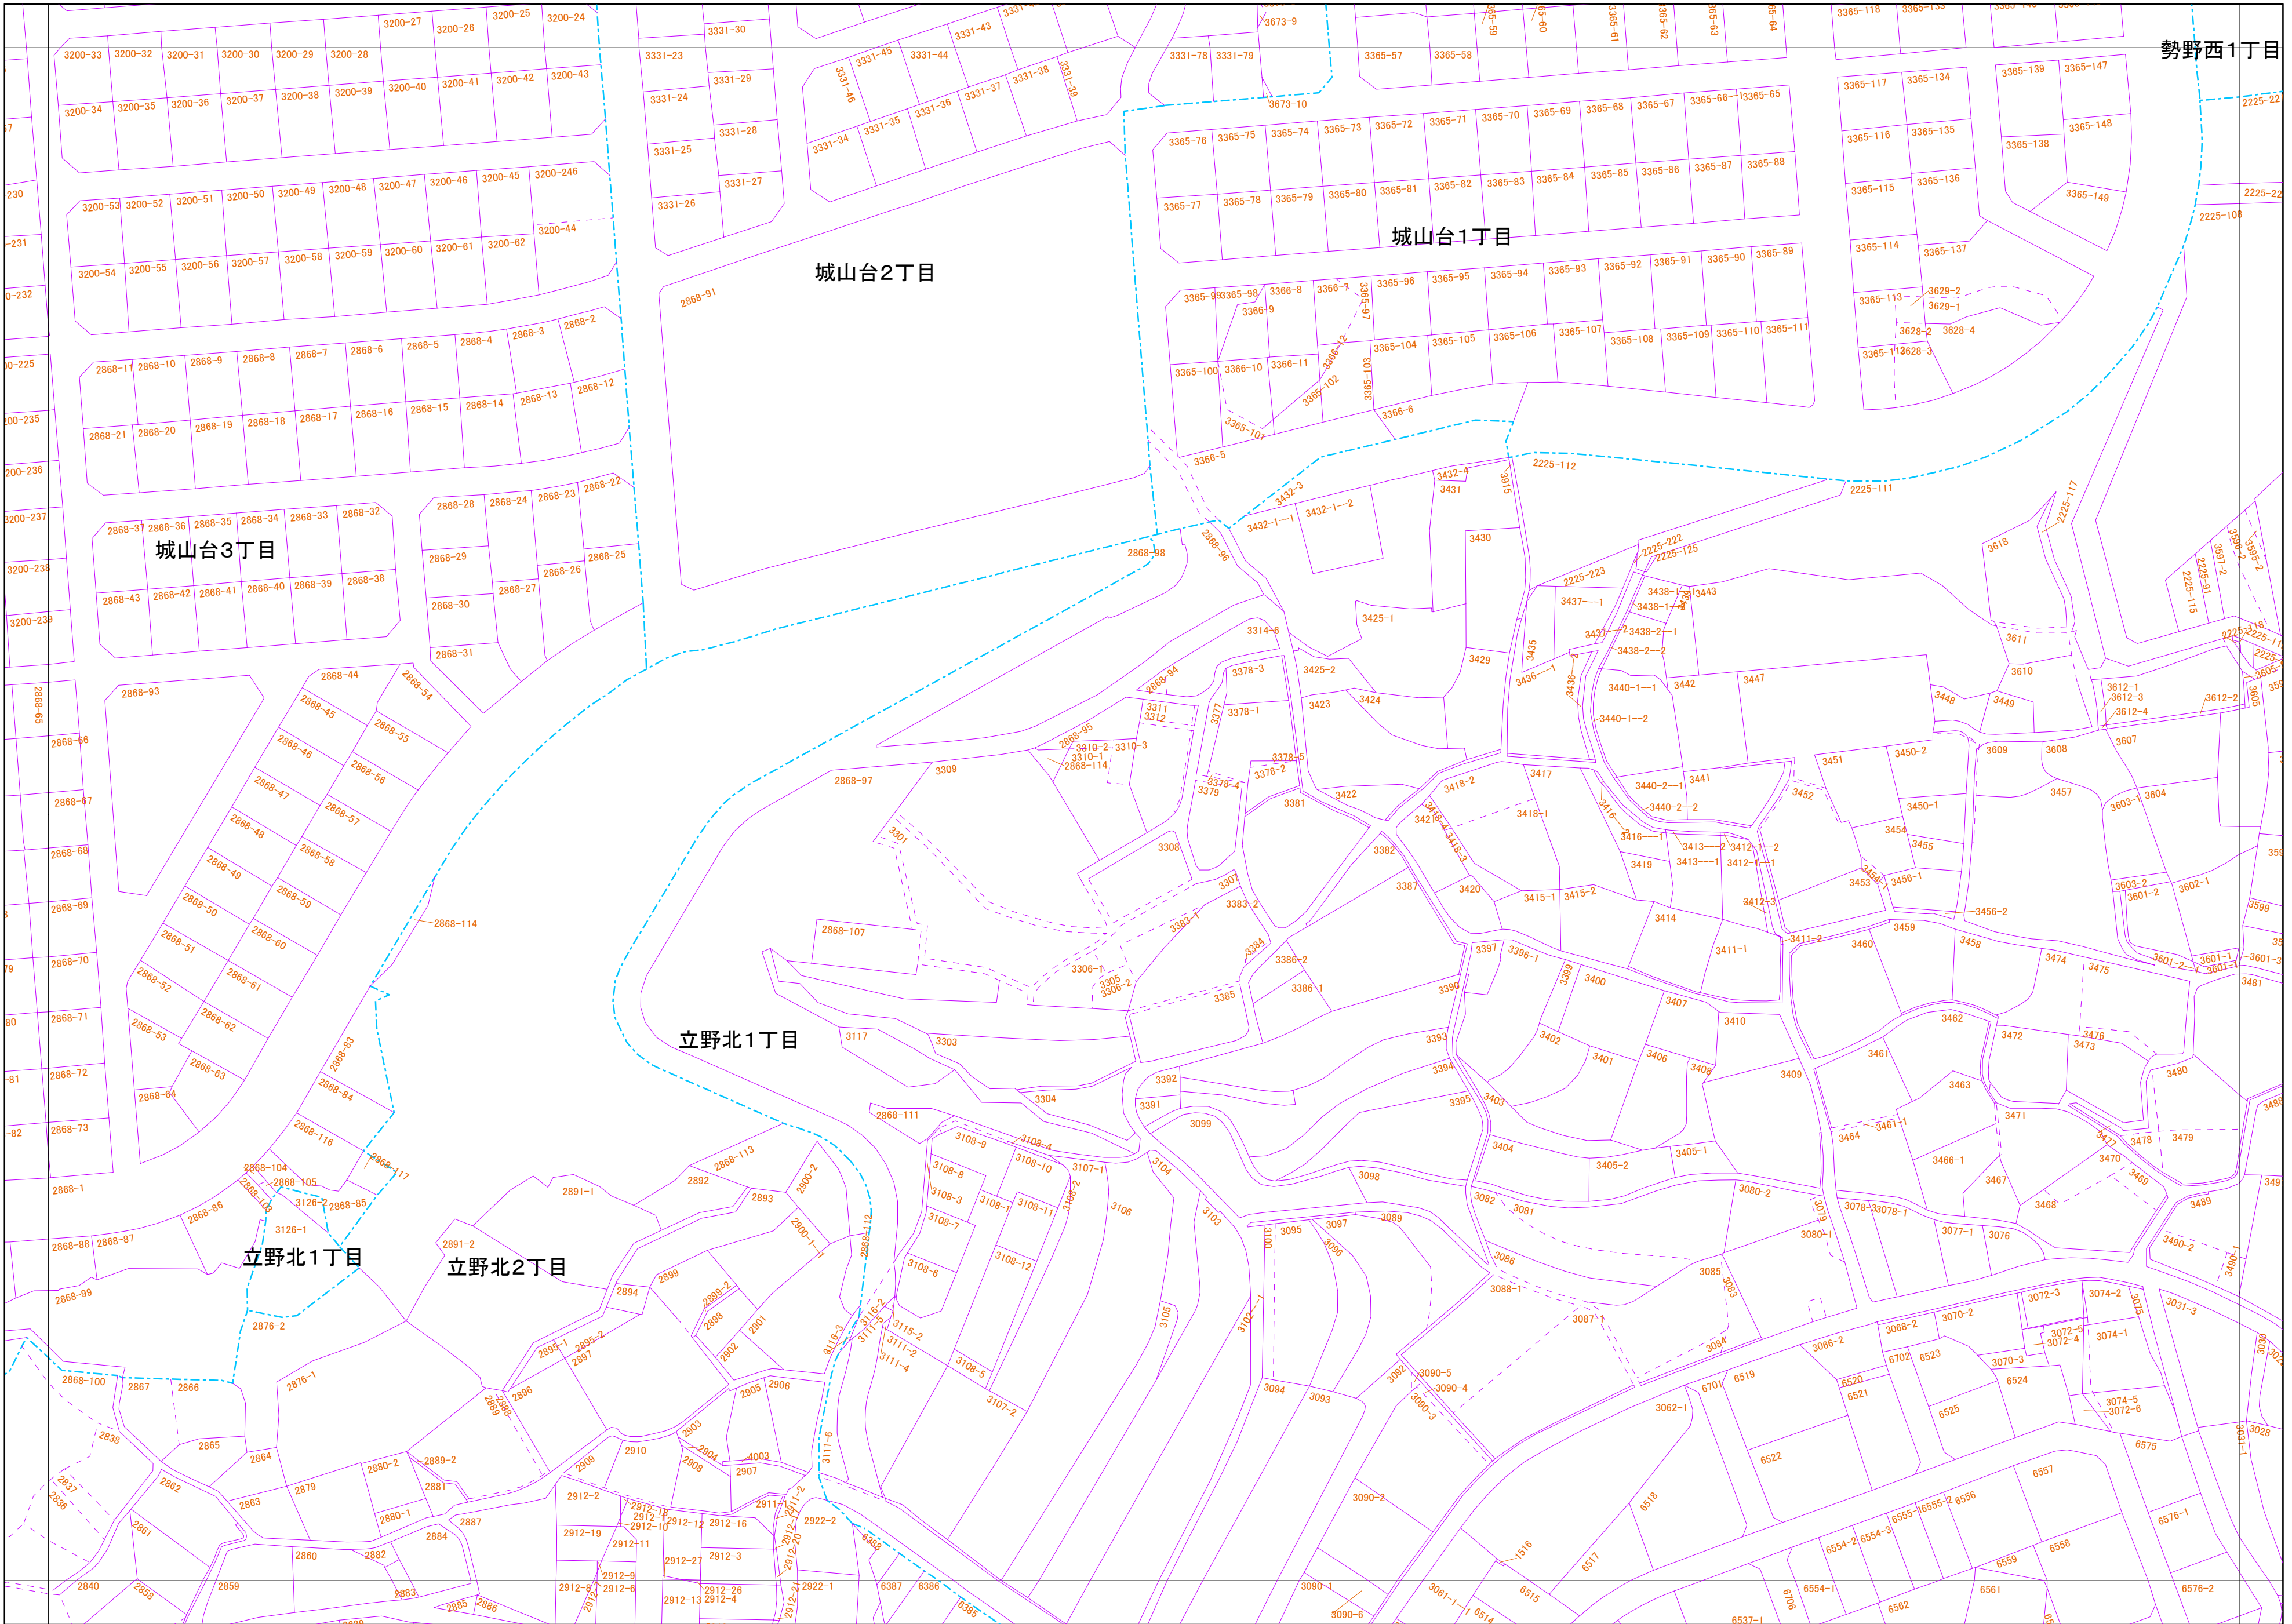

# 三郷町（地番図）

14-01	14-02	19-01
14-03	14-04	19-03
15-01	15-02	20-01

## 凡例

- 筆界線
- - - 大字界
- - - 筆界未定線

国際航業株式会社調製

作成年月 令和 7年 1月

1:1,000

この図面は測量図ではなく  
権利関係を確認することは  
できません。  
許可無く複製を禁ず。

三郷町