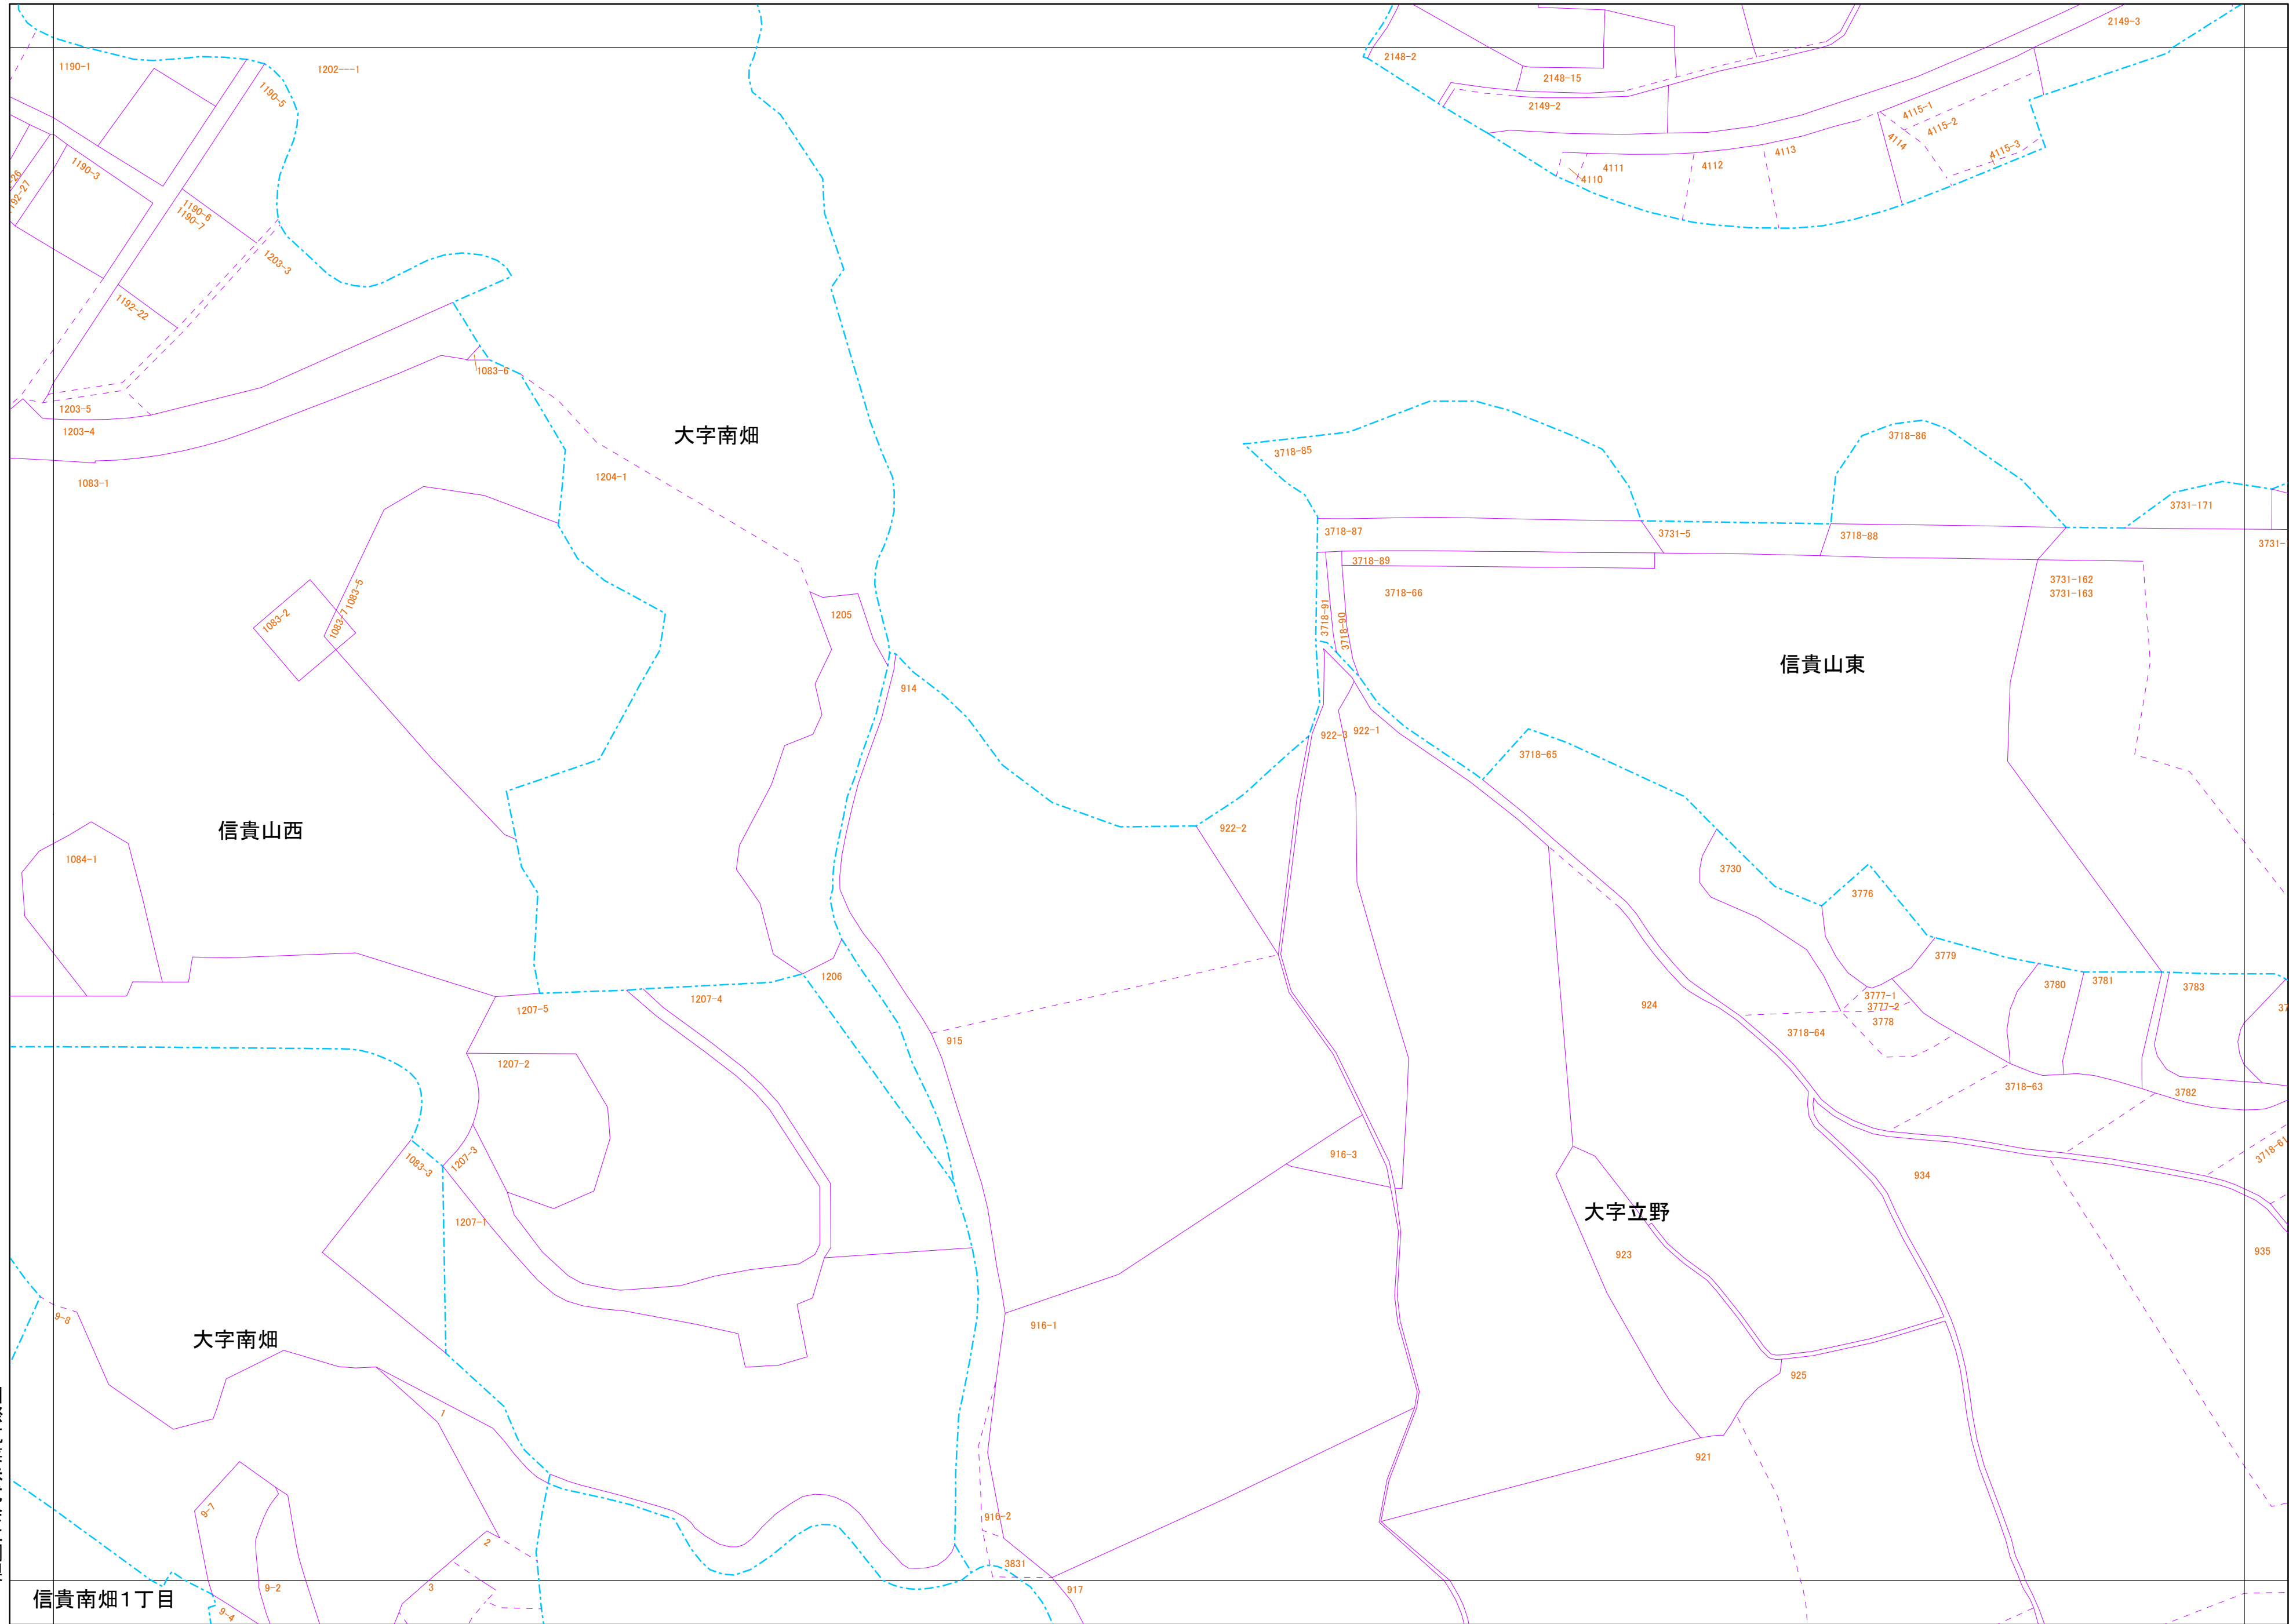

05-02	08-01	08-02
05-04	08-03	08-04
06-02	09-01	09-02

凡例

- 筆界線
- 大字界
- 筆界未定線

国際航業株式会社調製

作成年月 令和 7年 1月

この図面は測量図ではなく
権利関係を確認することは
できません。
許可無く複製を禁ず。

三郷町